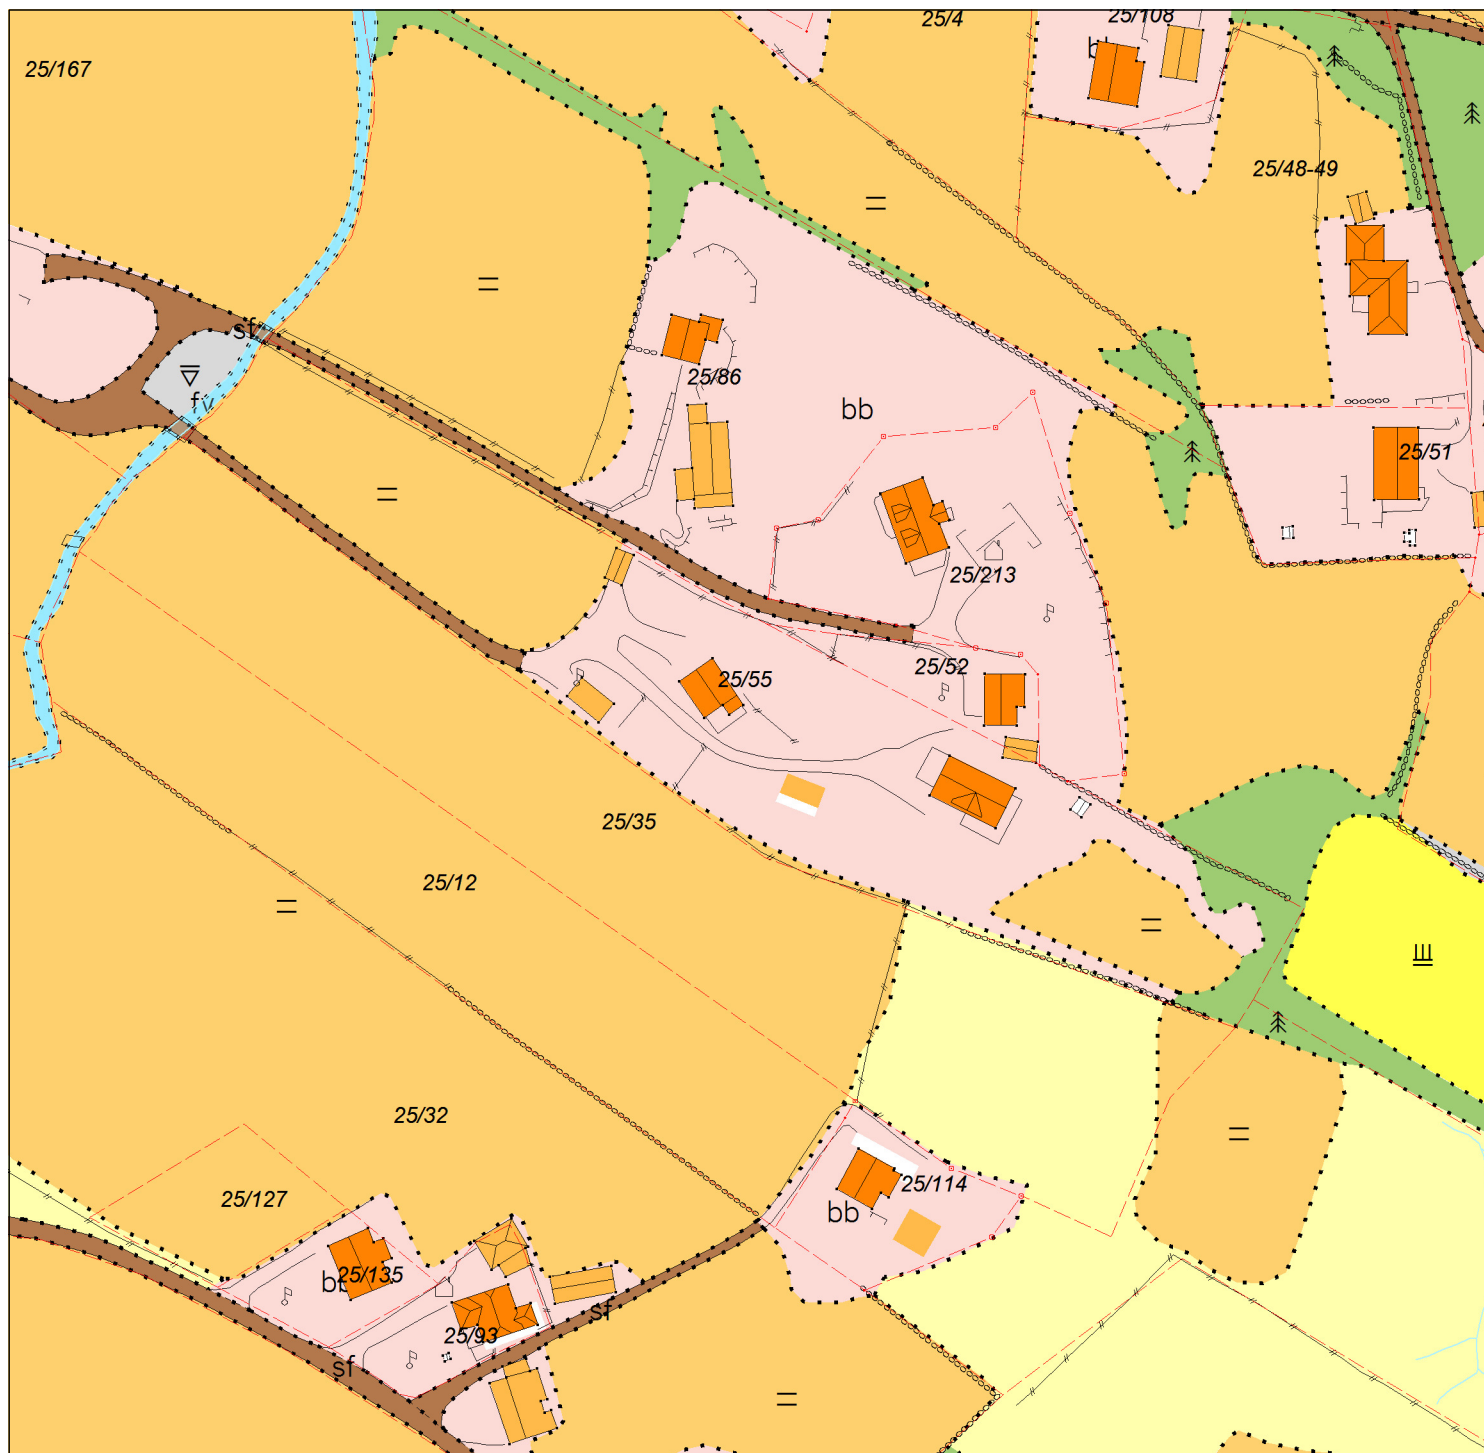

MARKSLAGSKART

OVERSIKT

Gnr/Bnr : 25/55
Dato : 17.09.2020
Målestokk: 1:1500

KARMØY KOMMUNE
SEKTOR AREAL OG BYGGESAK

NB: Kartet kan inneholde feil,
noen grenser er usikre.

Tegnforklaring:

Eiendomsgrense målt	
Eiendomsgrense usikker	
Bonitetsgrense	
Bebygd	

Fulldyrka jord	
Overflatedyrka jord	
Innmarksbeite	
Skog	
Åpen fastmark	
Myr	