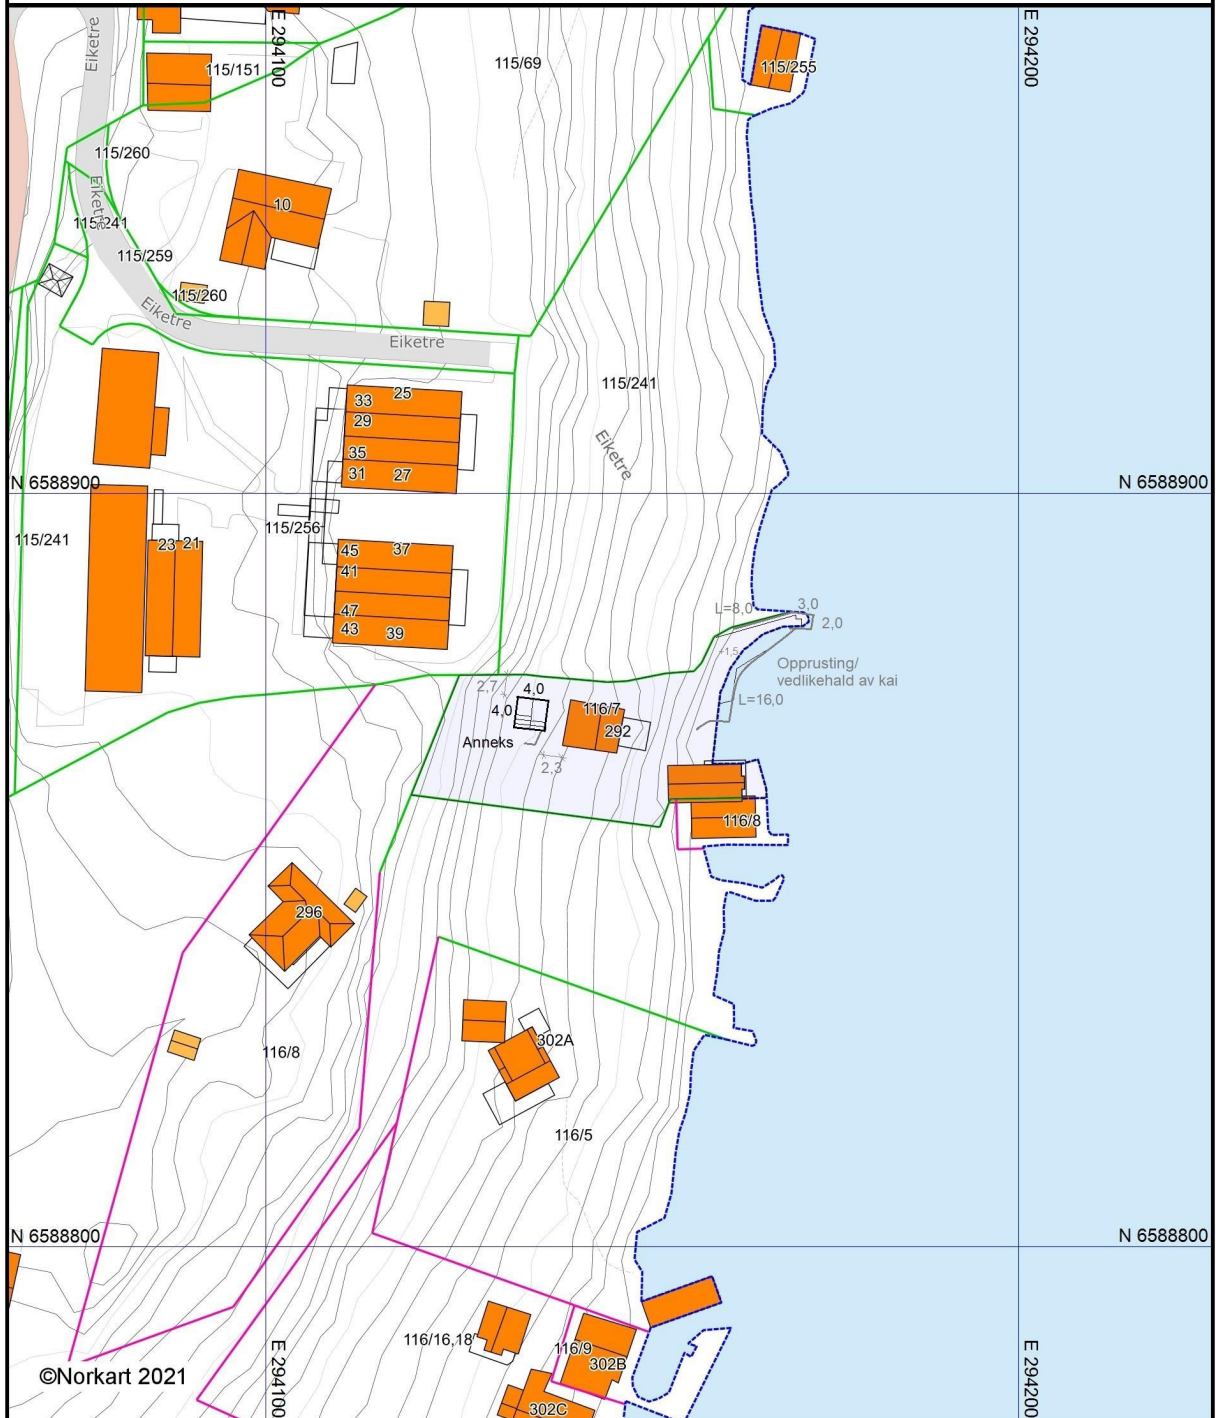

Karmøy kommune

Grunnkart

Eiendom: 116/7
Adresse: Skrevegen 292
Dato: 19.08.2021
Målestokk: 1:1000

UTM-32

Eiendomsgnr. nøyaktig <= 10 cm	Eiendomsgnr. mindre nøyaktig >200<=500 cm	Eiendomsgnr. omtvistet	Hjelpelinje vannkant
Eiendomsgnr. middels nøyaktig >10<=30 cm	Eiendomsgnr. lite nøyaktig >=500 cm	Hjelpelinje veikant	Hjelpelinje fiktiv
Eiendomsgnr. mindre nøyaktig >30<=200 cm	Eiendomsgnr. uvisst nøyaktighet	Hjelpelinje punktbeste	

Det tas forbehold om at det kan forekomme feil, mangler eller avvik i kartet. Spesielt gjelder dette usikre eiendomsgrenser.