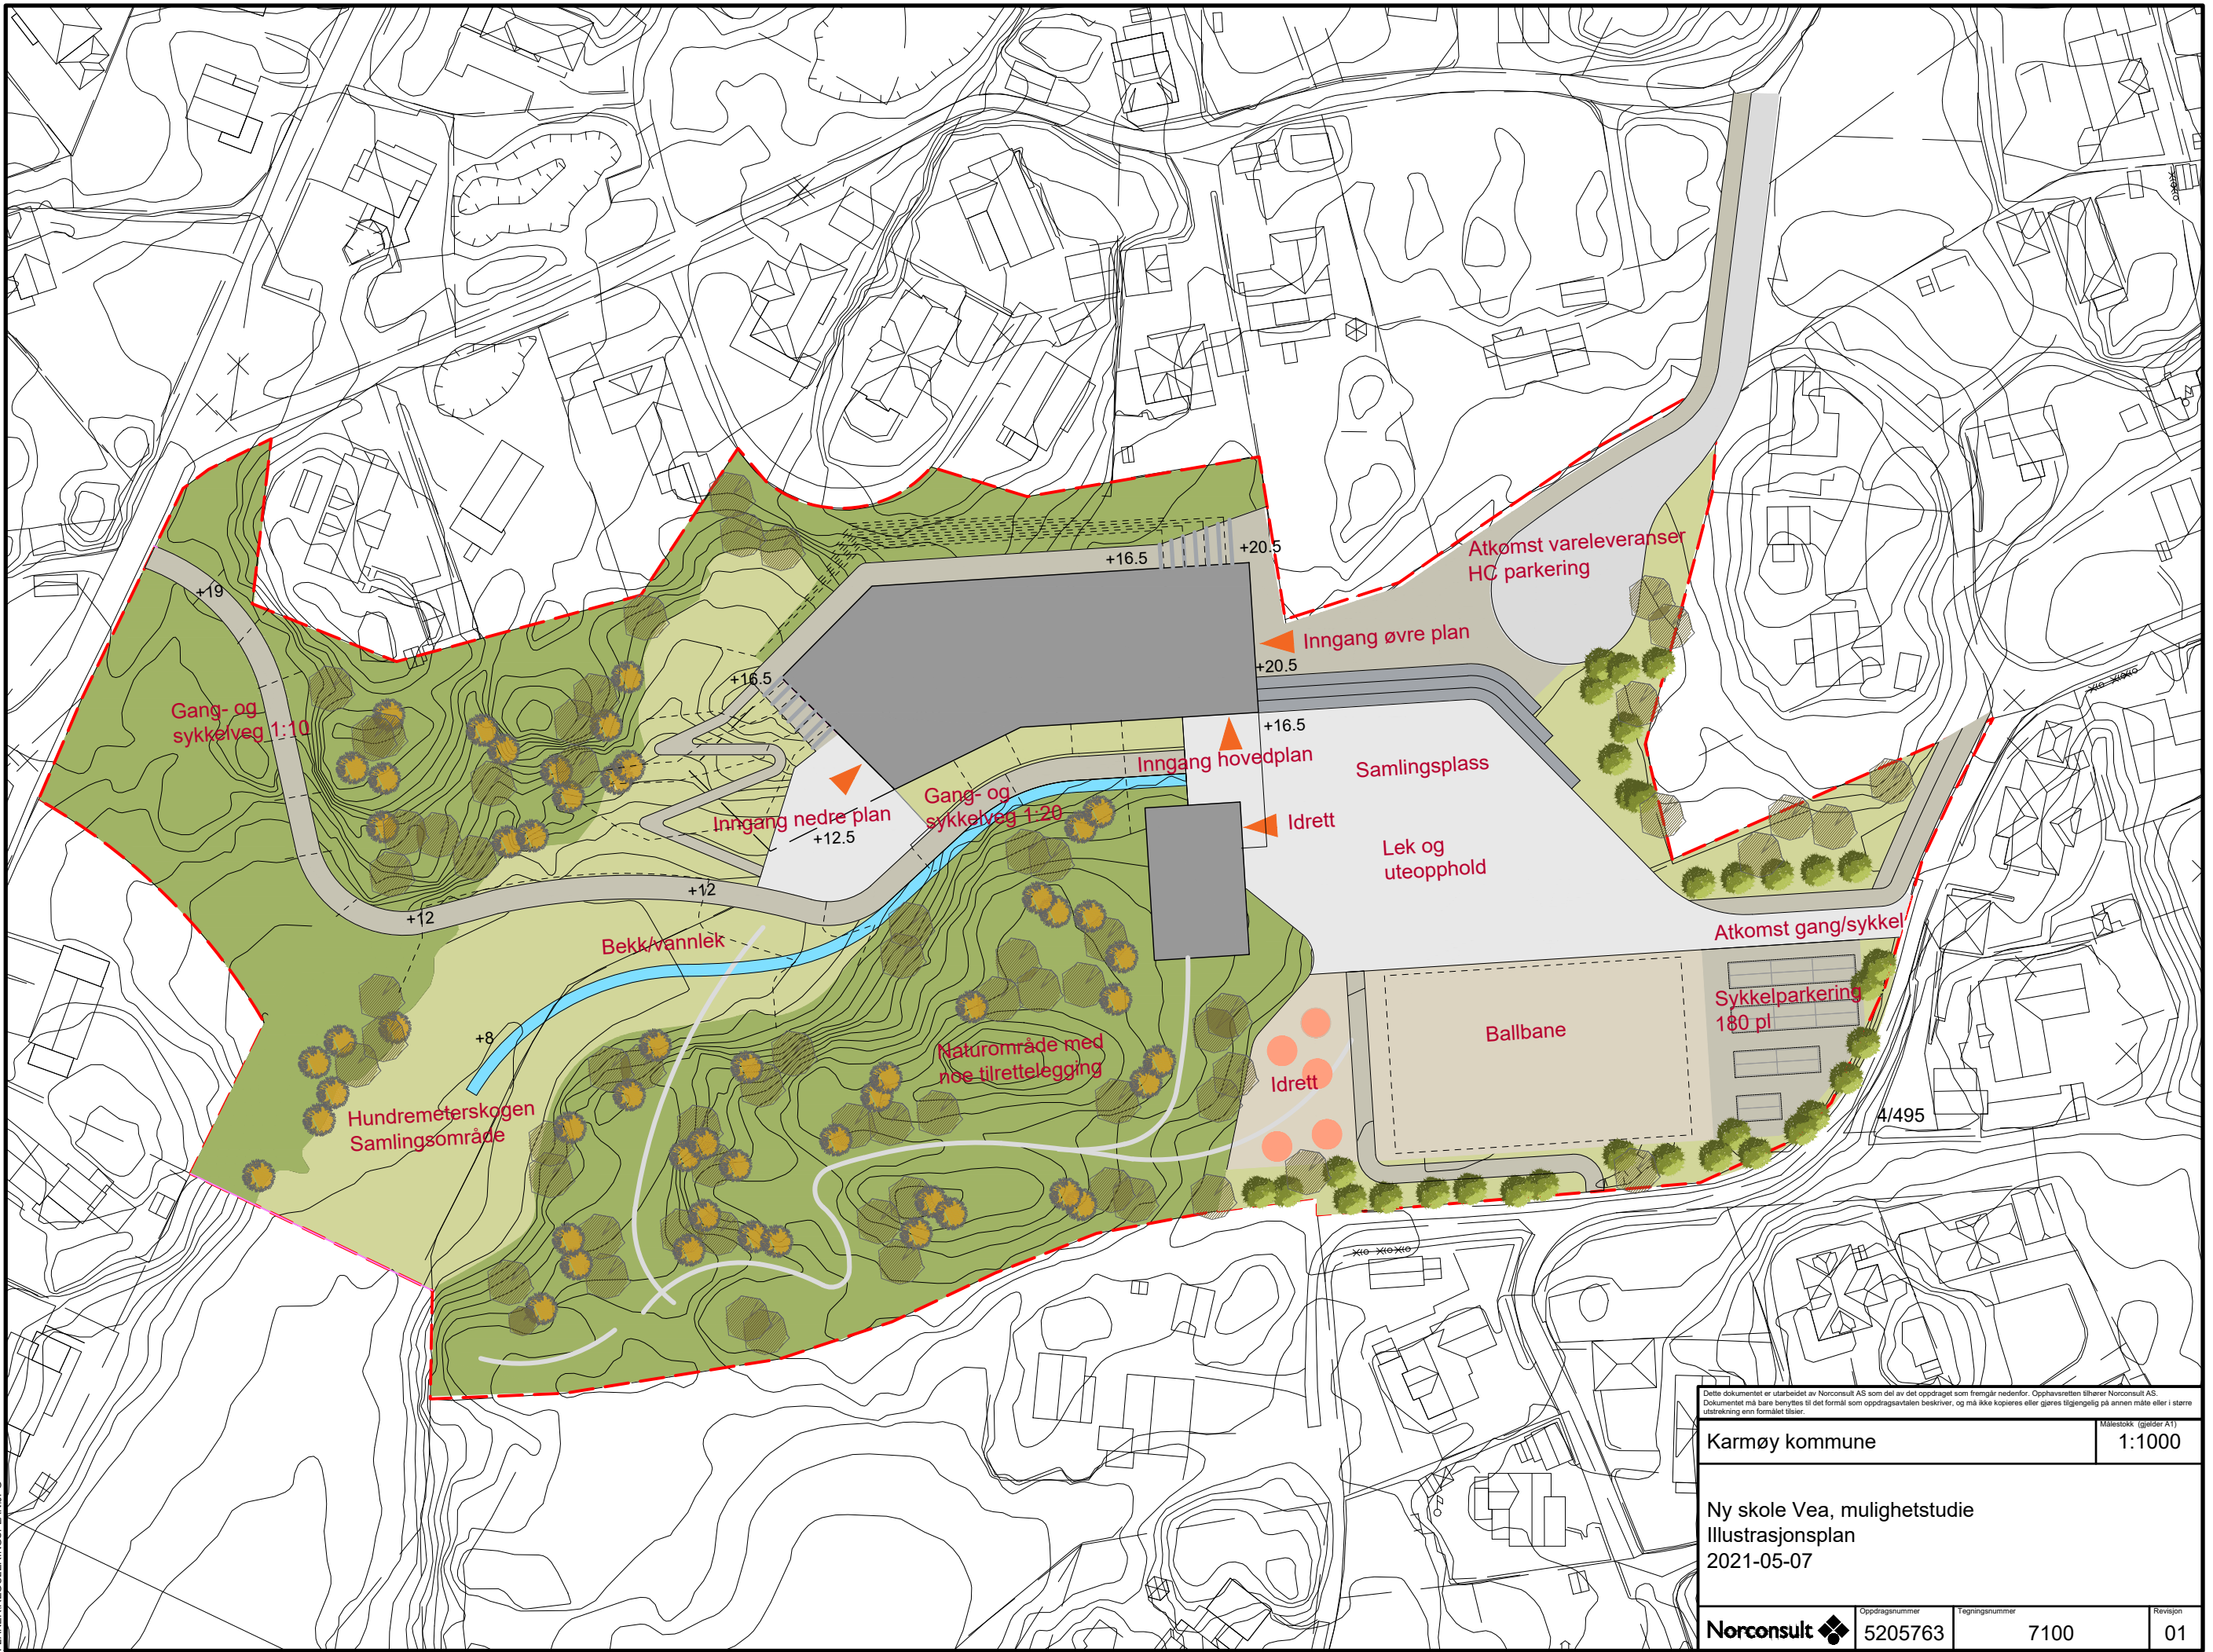

X:\noroppdrag\Haugesund\5205763\BML\ansiktsplan\Modell\Skisseplan\_1ark.dwg - KHIS - Plottet: 2021-05-07 08:22:38 - LAYOUT = Layout2 - XREF = Kartgrunnlag\_Vea\_utvidet - RASTER = X:\NOROPPDRAG\HAUGESUND\5205763\5205763\ARBEIDSDOKUMENTER\6-ARK-LARKGRUNNLAGSDATA\GJELDENE\PLANEKSTREK\REGULERINGSPLAN.JPG

<small>                 Dette dokumentet er utarbeidet av Norconsult AS som del av det oppdraget som fremgår nedenfor. Opphavsretten tilhører Norconsult AS. Dokumentet må bare benyttes til det formål som oppdragsvåren beskriver, og må ikke kopieres eller gjøres tilgjengelig på annen måte eller i større utstrekning enn formålet tilsier.             </small>	
Karmøy kommune	Målestokk (gjelder A1) 1:1000
Ny skole Veia, mulighetstudie Illustrasjonsplan 2021-05-07	
Norconsult	Oppdragsnummer 5205763
Tegningsnummer 7100	Revisjon 01