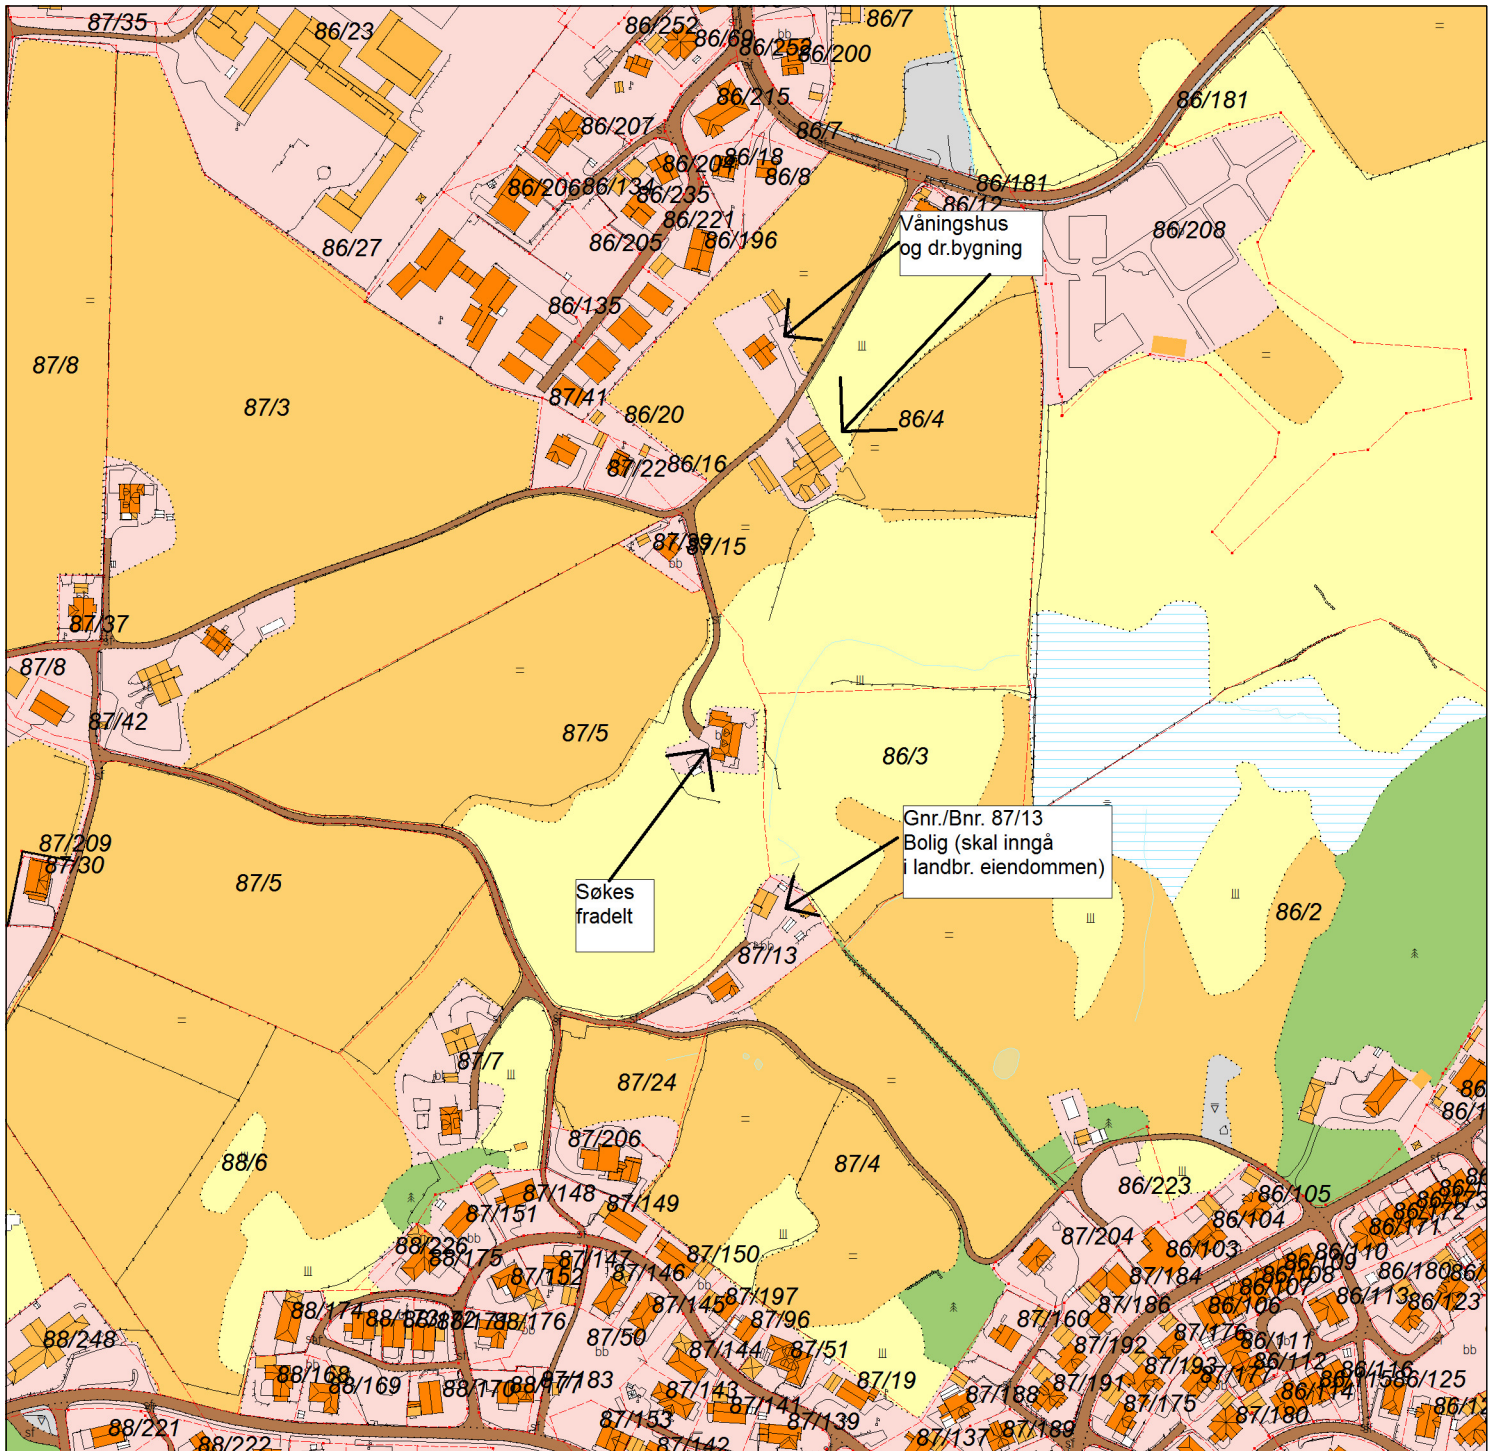

MARKSLAGSKART

OVERSIKT

Gnr/Bnr : 86/4 og 87/5
Dato : 30.11.2021
Målestokk: 1:3500

KARMØY KOMMUNE
SEKTOR AREAL OG BYGGESAK

NB: Kartet kan inneholde feil,
noen grenser er usikre.

Tegnforklaring:

Eiendomsgrense målt	
Eiendomsgrense usikker	
Bonitetsgrense	
Bebygd	

Fulldyrka jord	
Overflatedyrka jord	
Innmarksbeite	
Skog	
Åpen fastmark	
Myr	