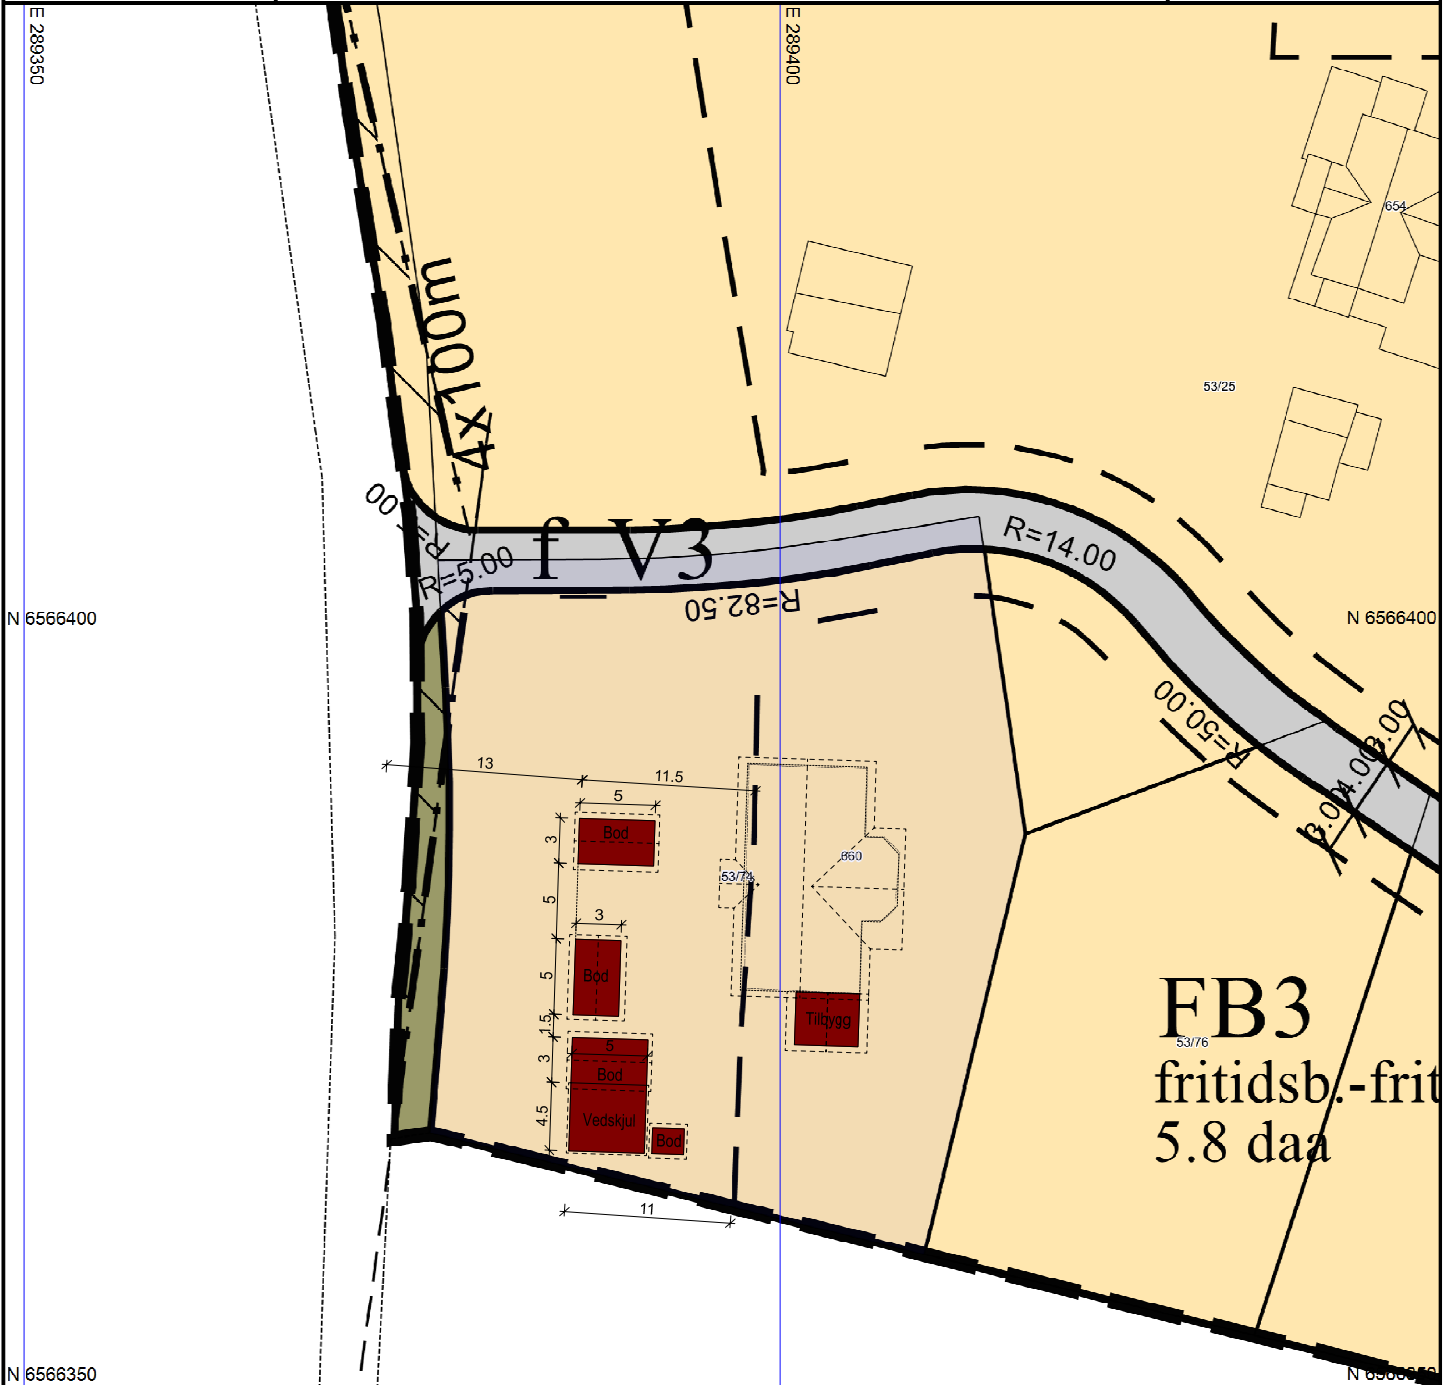

Karmøy kommune

Reguleringsplankart

Eiendom: 53/74
Adresse: Austre Karmøyveg 660
Dato: 07.12.2021
Målestokk: 1:500

UTM-32

©Norkart 2021

9350

REV.	ANT.	REVIDERINGEN GJELDER	SIGN.	DATO
		Tiltakshaver: Harald Olsen		DATO 02.05.12
		Byggeplass: Austre Karmøyveg 660		TEGN. Olav
		Kommune: Karmøy		MÅL 1 : 500
		GNR: 53 BNR: 74		PROSJ.NR. 860721
				TEGN. NR. 503

- 1) Det tas forbehold om feil i kartgrunnlaget
- 2) Ved utskrift fra PDF-fil kan målestokken bli unøyaktig
- 3) Kommuneplanen er laget for små målestokker og kan være unøyaktig hvis man zoomer

Eskild Kvala AS

Reguleringsplankart