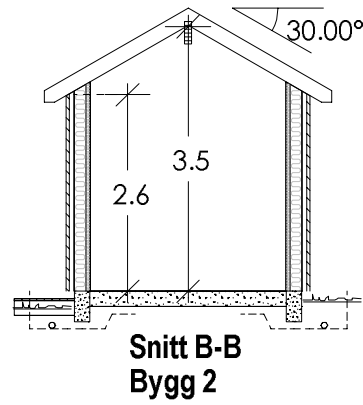

Ca. 18000

Ca. 7260

Ca. 6000

Veg

NB!
Noe avvik i tegning kan forekomme.

	Tiltakshaver: Harald Olsen	Dato: 07.12.2021
	Byggeplass: Austre Karmøyveg 660	Tegn: Inga
	Kommune: Karmøy	Prosjekt: Olsen
	Gnr: 53 Bnr: 74 Mål: 1 : 100	Tegnr.: 501
Plan og snitt	© Tegningen er beskyttet i.h.t. lov om opphavsrett.	