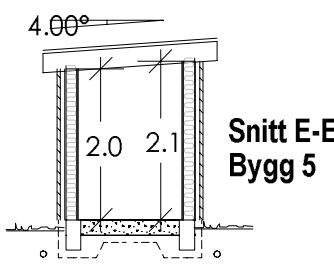

Ca. 18000

Ca. 7260

Ca. 6000

Veg

NB!
Noe avvik i tegning kan forekomme.

	Tiltakshaver: Harald Olsen	Dato: 07.12.2021
	Byggeplass: Austre Karmøyveg 660	Tegn: Inga
	Kommune: Karmøy	Prosjekt: Olsen
	Gnr: 53 Bnr: 74 Mål: 1 : 100	Tegnr.: 501
Plan og snitt	© Tegningen er beskyttet i.h.t. lov om opphavsrett.	