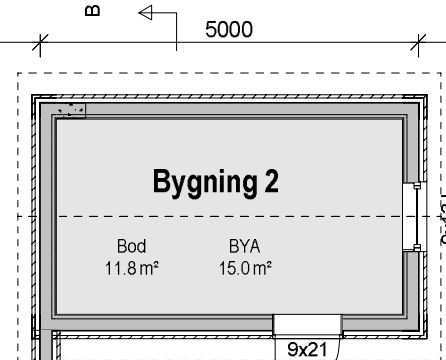

Ca. 18000

Ca. 7260

Ca. 6000

Veg

NB!
Noe avvik i tegning kan forekomme.

	Tiltakshaver: Harald Olsen	Dato: 07.12.2021
	Byggeplass: Austre Karmøyveg 660	Tegn: Inga
	Kommune: Karmøy	Prosjekt: Olsen
	Gnr: 53 Bnr: 74 Mål: 1 : 100	Tegnr.: 501
Plan og snitt	© Tegningen er beskyttet i.h.t. lov om opphavsrett.	