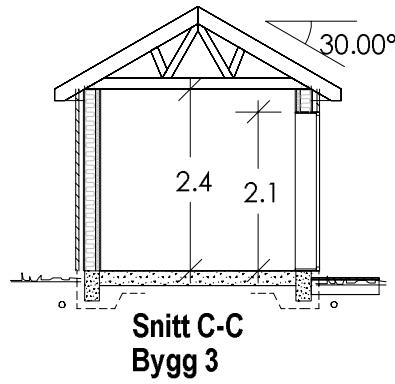

Ca. 18000

Ca. 7260

Ca. 6000

Veg

NB!
Noe avvik i tegning kan forekomme.

	Tiltakshaver: Harald Olsen	Dato: 07.12.2021
	Byggeplass: Austre Karmøyveg 660	Tegn: Inga
	Kommune: Karmøy	Prosjekt: Olsen
	Gnr: 53 Bnr: 74 Mål: 1 : 100	Tegnr.: 501
Plan og snitt	© Tegningen er beskyttet i.h.t. lov om opphavsrett.	