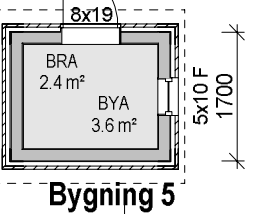

Ca. 18000

Ca. 7260

Ca. 6000

Veg

NB!
Noe avvik i tegning kan forekomme.

	Tiltakshaver: Harald Olsen	Dato: 07.12.2021
	Byggeplass: Austre Karmøyveg 660	Tegn: Inga
	Kommune: Karmøy	Prosjekt: Olsen
	Gnr: 53 Bnr: 74 Mål: 1 : 100	Tegnr.: 501
Plan og snitt	© Tegningen er beskyttet i.h.t. lov om opphavsrett.	