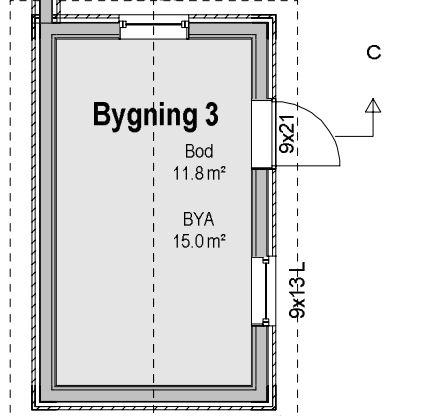

Ca. 18000

Ca. 7260

Ca. 6000

Veg

NB!
Noe avvik i tegning kan forekomme.

	Tiltakshaver: Harald Olsen	Dato: 07.12.2021
	Byggeplass: Austre Karmøyveg 660	Tegn: Inga
	Kommune: Karmøy	Prosjekt: Olsen
	Gnr: 53 Bnr: 74 Mål: 1 : 100	Tegnr.: 501
Plan og snitt	© Tegningen er beskyttet i.h.t. lov om opphavsrett.	