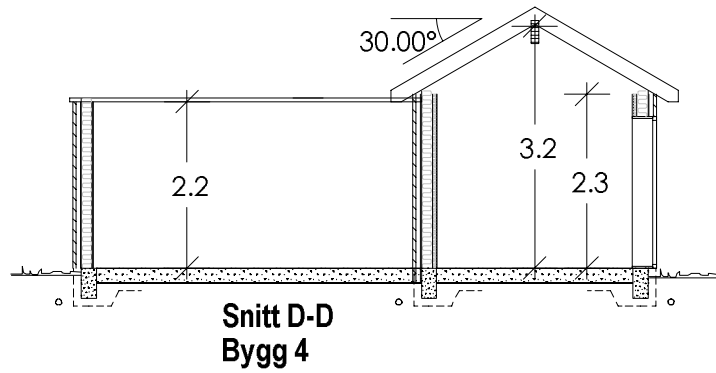

Ca. 18000

Ca. 7260

Ca. 6000

Veg

NB!
Noe avvik i tegning kan forekomme.

	Tiltakshaver: Harald Olsen	Dato: 07.12.2021
	Byggeplass: Austre Karmøyveg 660	Tegn: Inga
	Kommune: Karmøy	Prosjekt: Olsen
	Gnr: 53 Bnr: 74 Mål: 1 : 100	Tegnr.: 501
Plan og snitt	© Tegningen er beskyttet i.h.t. lov om opphavsrett.	