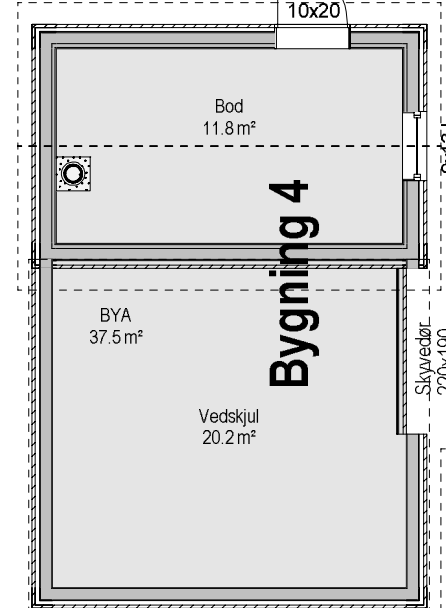

Ca. 18000

Ca. 7260

Ca. 6000

Veg

NB!
Noe avvik i tegning kan forekomme.

	Tiltakshaver: Harald Olsen	Dato: 07.12.2021
	Byggeplass: Austre Karmøyveg 660	Tegn: Inga
	Kommune: Karmøy	Prosjekt: Olsen
	Gnr: 53 Bnr: 74 Mål: 1 : 100	Tegnr.: 501
Plan og snitt	© Tegningen er beskyttet i.h.t. lov om opphavsrett.	