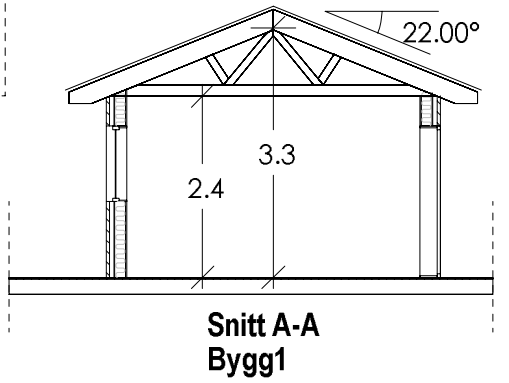

Ca. 18000

Ca. 7260

Ca. 6000

Veg

NB!
Noe avvik i tegning kan forekomme.

	Tiltakshaver: Harald Olsen	Dato: 07.12.2021
	Byggeplass: Austre Karmøyveg 660	Tegn: Inga
	Kommune: Karmøy	Prosjekt: Olsen
	Gnr: 53 Bnr: 74 Mål: 1 : 100	Tegnr.: 501
Plan og snitt	© Tegningen er beskyttet i.h.t. lov om opphavsrett.	