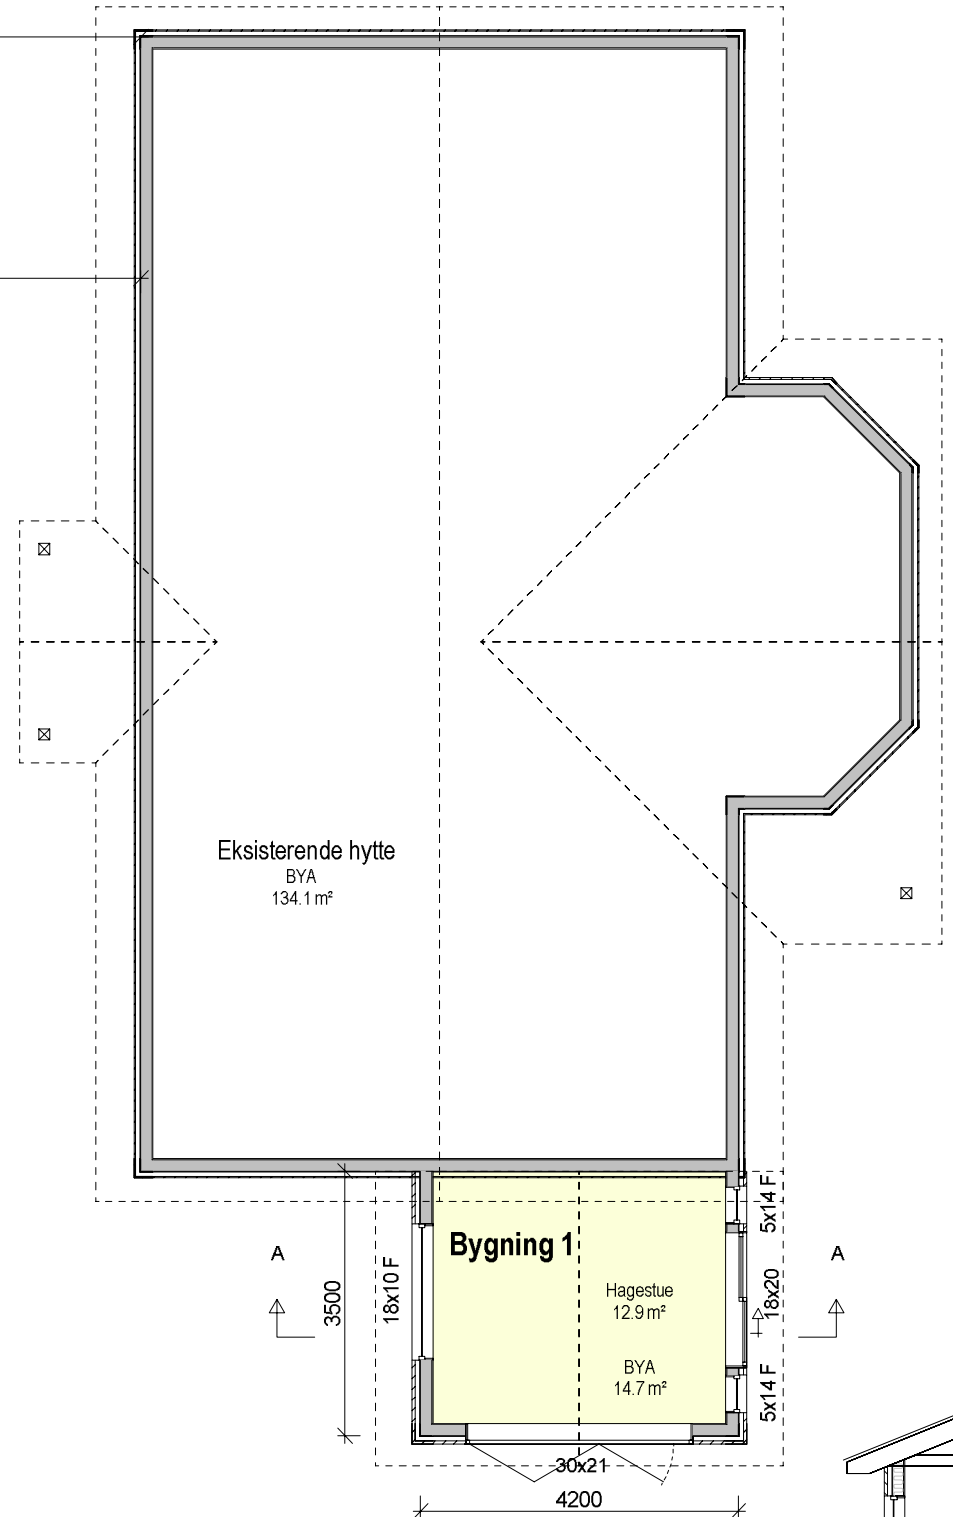

Ca. 18000

Ca. 7260

Ca. 6000

Veg

NB!
Noe avvik i tegning kan forekomme.

	Tiltakshaver: Harald Olsen	Dato: 07.12.2021
	Byggeplass: Austre Karmøyveg 660	Tegn: Inga
	Kommune: Karmøy	Prosjekt: Olsen
	Gnr: 53 Bnr: 74 Mål: 1 : 100	Tegnr.: 501
Plan og snitt	© Tegningen er beskyttet i.h.t. lov om opphavsrett.	