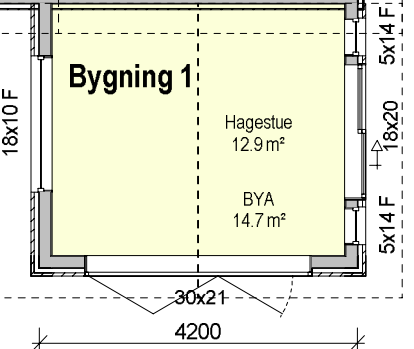

Ca. 18000

Ca. 7260

Ca. 6000

Veg

NB!
Noe avvik i tegning kan forekomme.

	Tiltakshaver: Harald Olsen	Dato: 07.12.2021
	Byggeplass: Austre Karmøyveg 660	Tegn: Inga
	Kommune: Karmøy	Prosjekt: Olsen
	Gnr: 53 Bnr: 74 Mål: 1 : 100	Tegnr.: 501
Plan og snitt	© Tegningen er beskyttet i.h.t. lov om opphavsrett.	