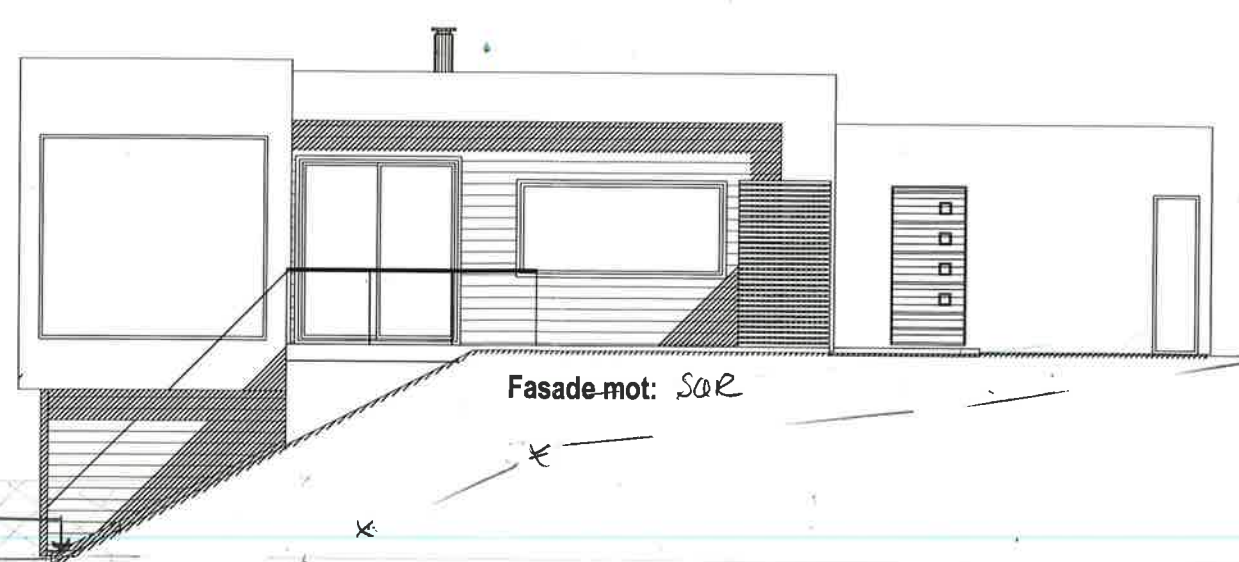

Fasade mot: VEST

Fasade mot: SØR

TG K10,5

Hellvik Hus Karmøy

Tiltakshaver:	Tina Våge og Morgan Karlsen		Date:	22.11.2021
Byggeplass:			Tegn:	Inga
Kommune:	Karmøy		Prosjekt:	690621
Gnr:	Bnr:	Mål:	1 : 100	
Fasader			Tegn.nr:	502