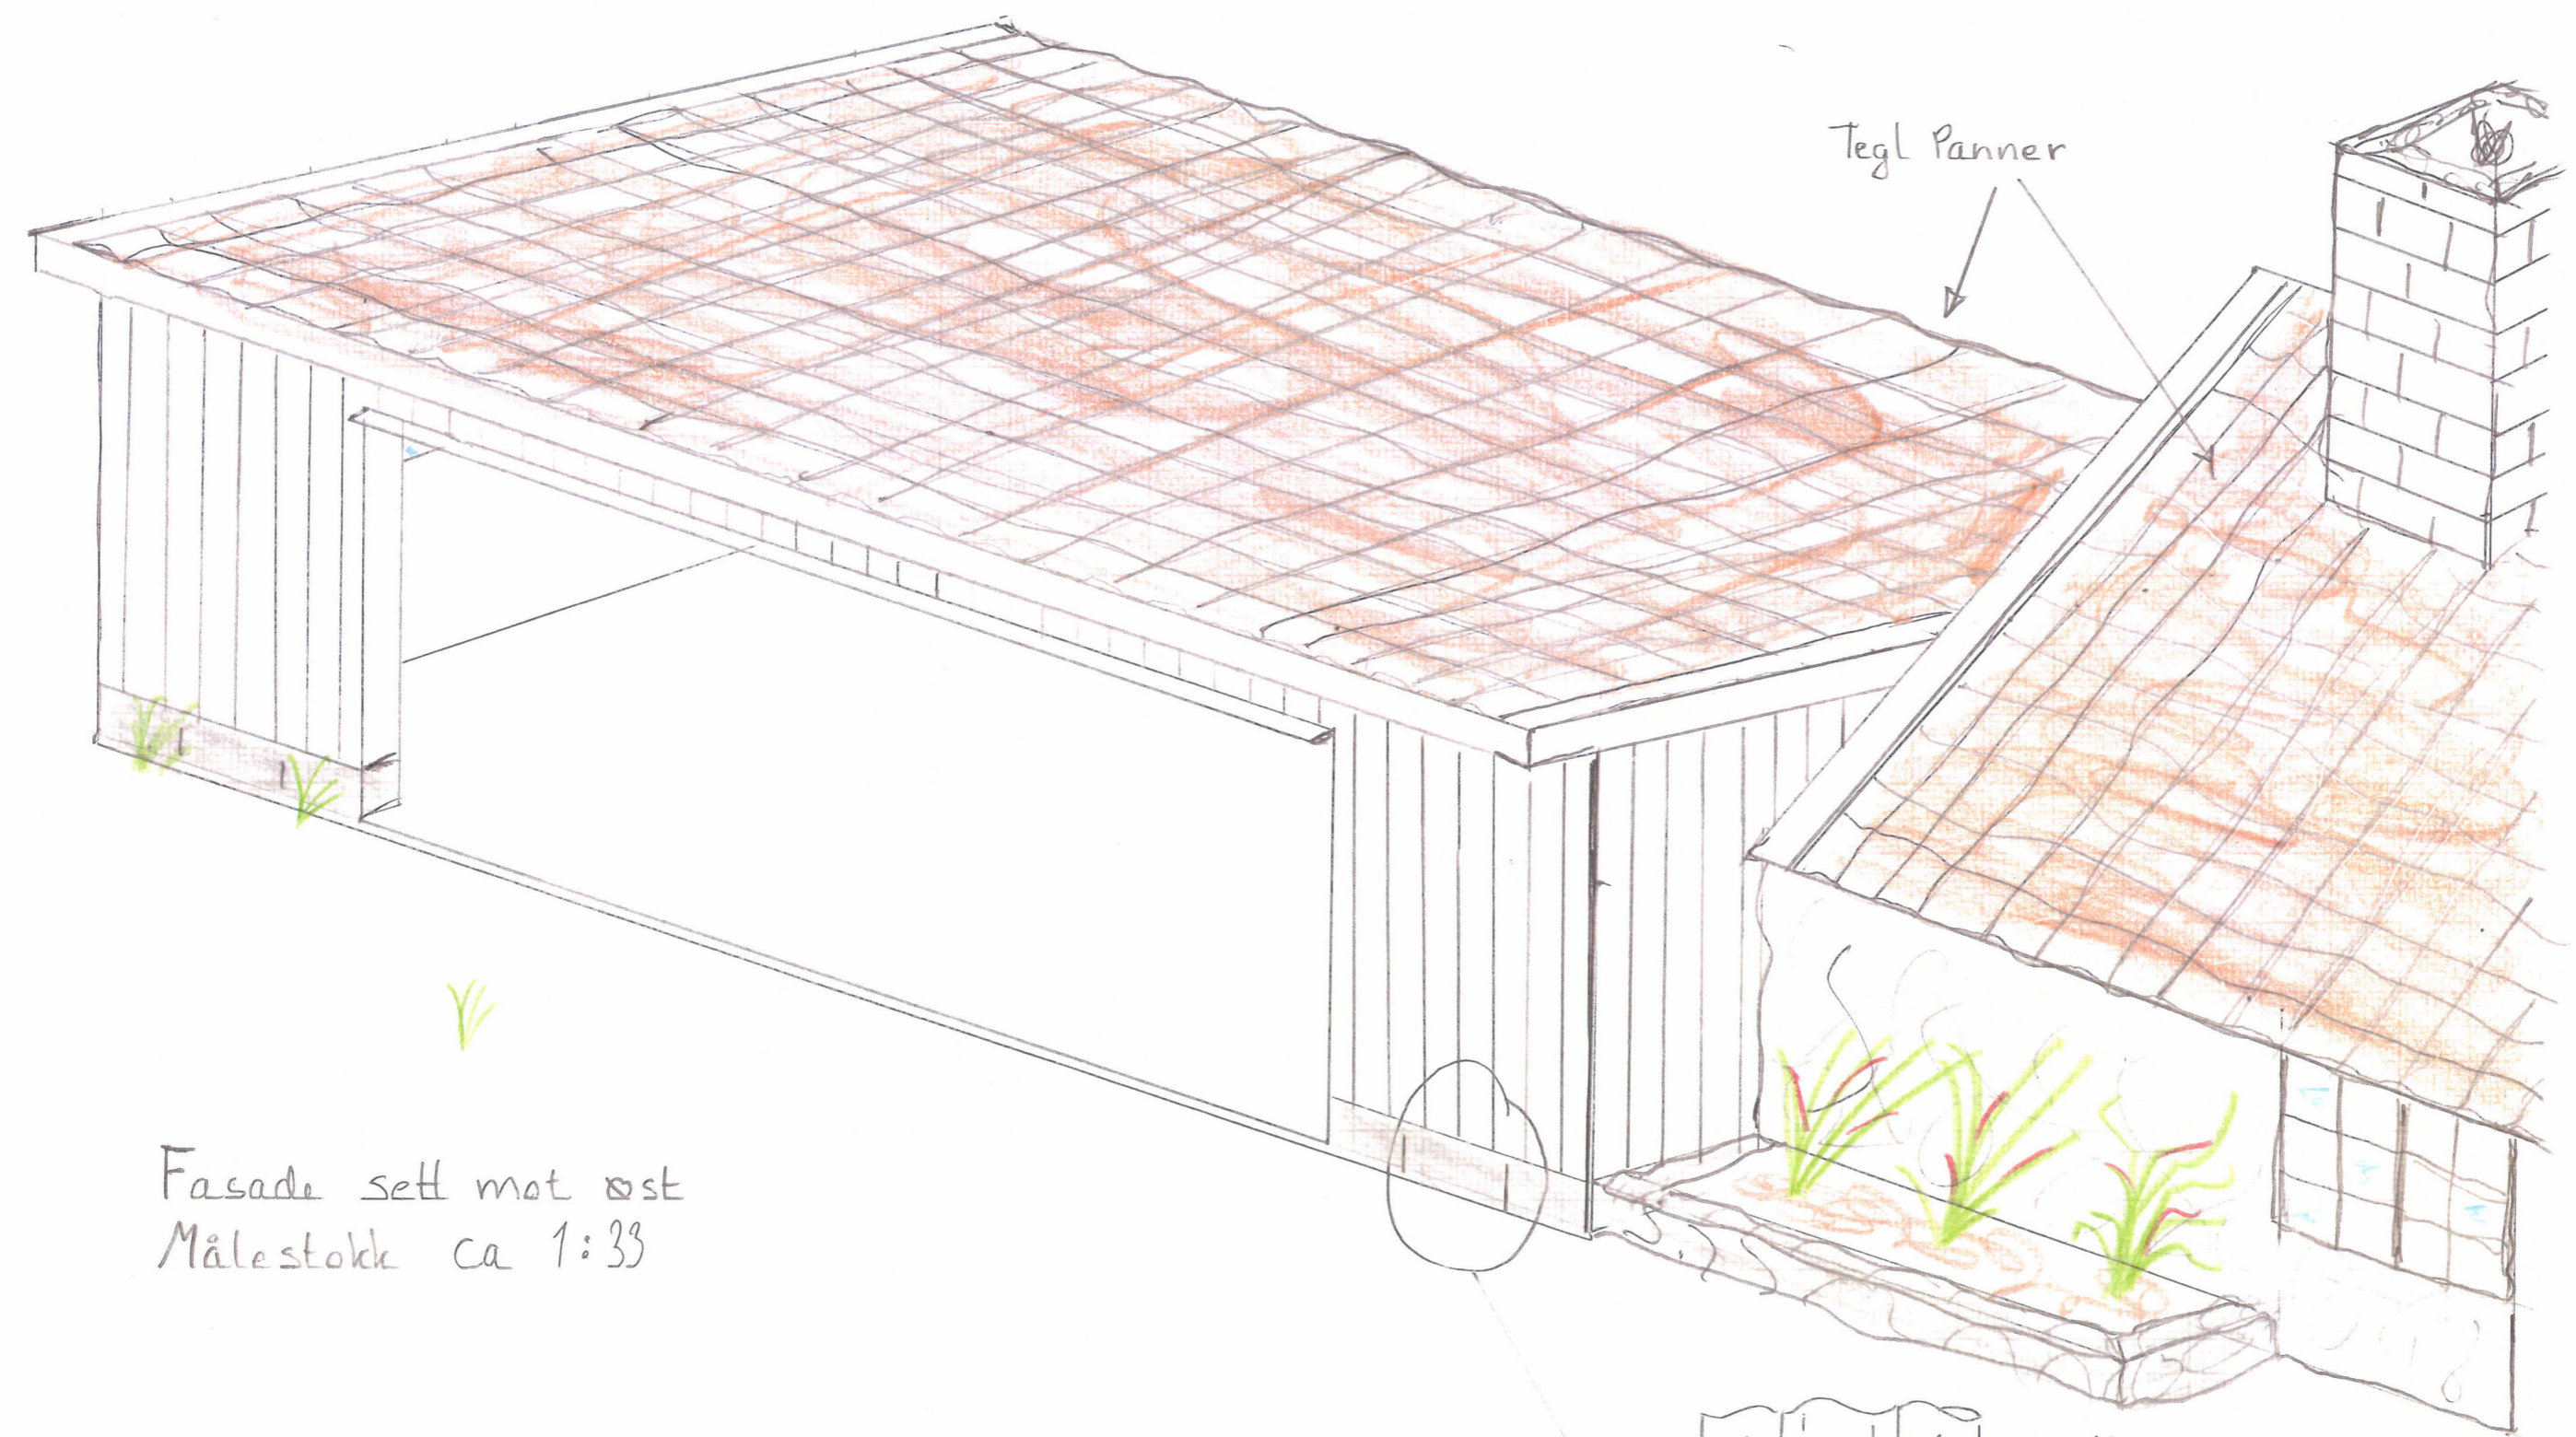

- Endring av fasade, iht Brev dato: 22.03.22 Dokumentnummer 22/1390-7

Fasade sett mot øst
Målestokk ca 1:33

- 1. 19x148 stående imp.
- 2. 19x123 stående imp.
- Farve som Eldhus (hvit)

Detalje