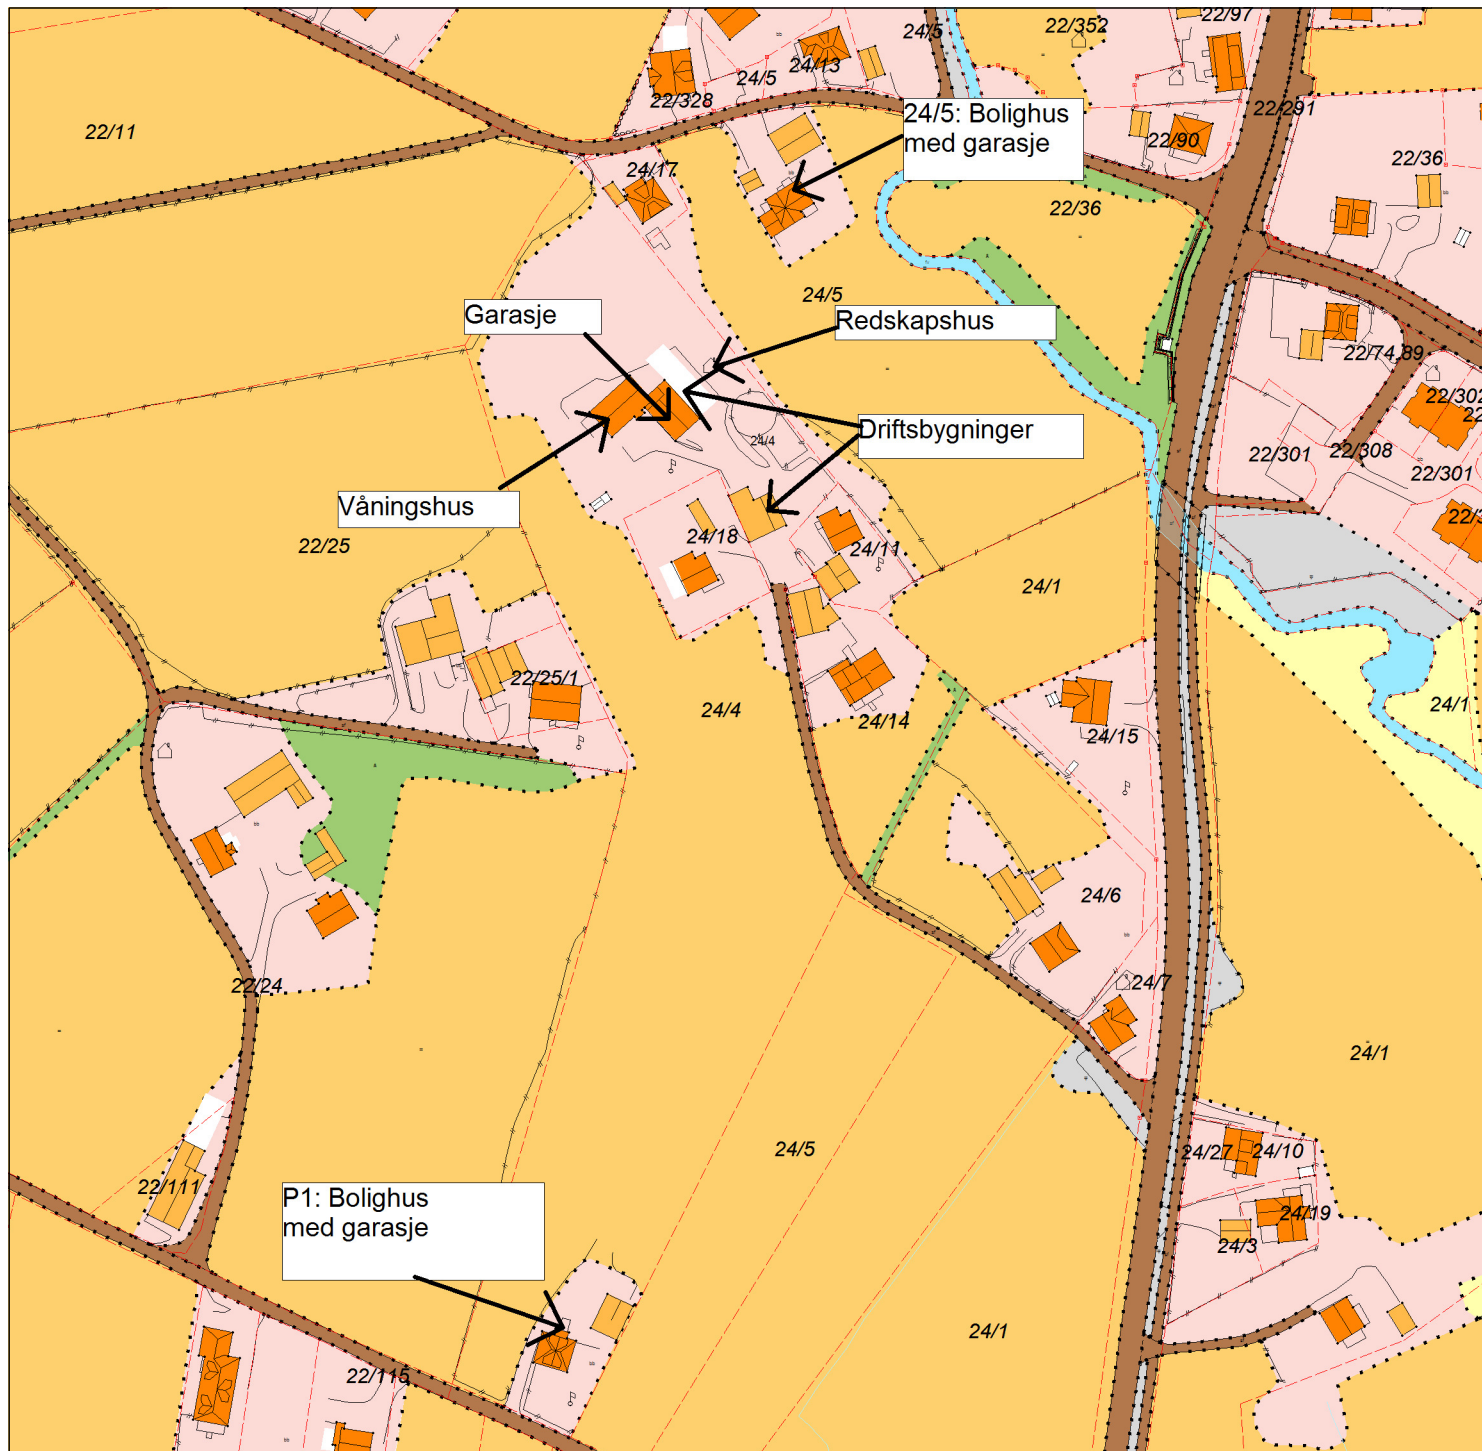

MARKSLAGSKART

OVERSIKT

Gnr/Bnr : 24/4,5 - Oversikt bygninger
Dato : 19.04.2022
Målestokk: 1:2000

KARMØY KOMMUNE
SEKTOR AREAL OG BYGGESAK

NB: Kartet kan inneholde feil,
noen grenser er usikre.

Tegnforklaring:

Eiendomsgrense målt	
Eiendomsgrense usikker	
Bonitetsgrense	
Bebygd	

Fulldyrka jord	
Overflatedyrka jord	
Innmarksbeite	
Skog	
Åpen fastmark	
Myr	