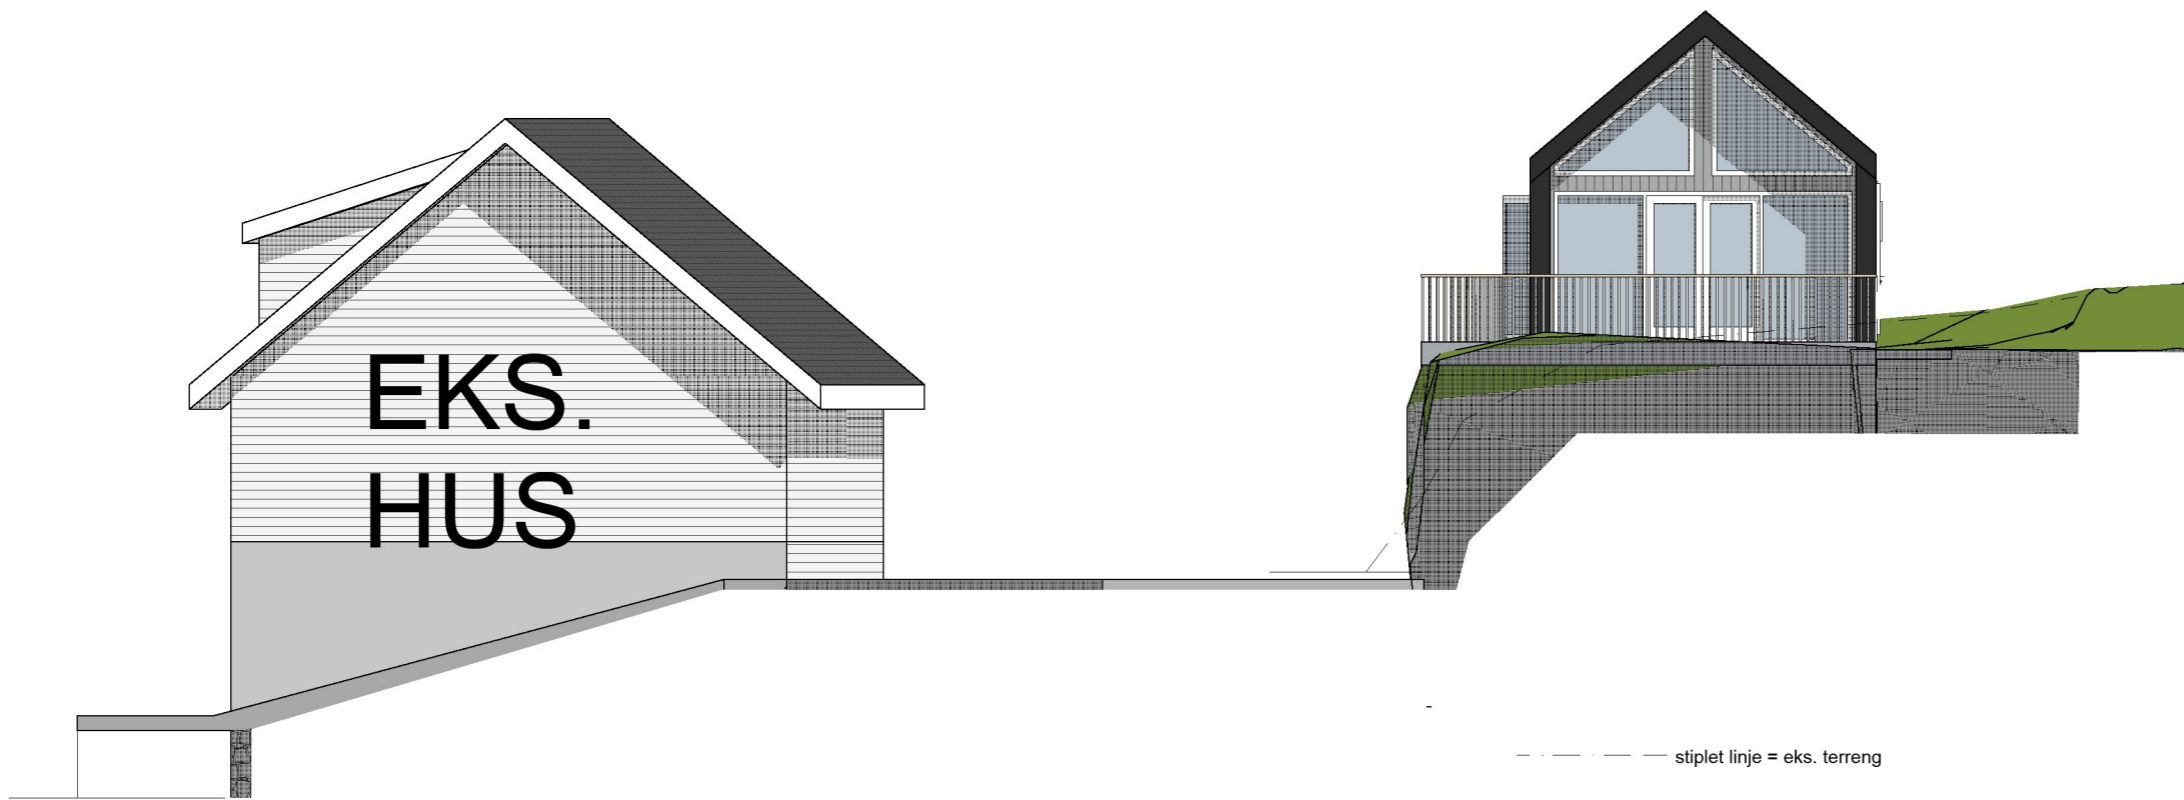

1:100 Fasade Øst

1:100 Fasade Sør

--- stiplet linje = eks. terreng

stiplet linje viser eks. terreng

Rev. 31.03.22

Rev. 10.01.22

Rev. 14.12.21

Prosjekt: Garasje med hagestue	Kontroll prosjekt: Sign.: Kontroll:
Tiltakshaver: Sverre Vedøy m/frue	Gnr./Bnr./Festnr.: 11/16+442
Prosjekterende: North Ark As Fleslandvegen 53 A 4291 Kopervik	
© Alle rettigheter tilhører utførende for prosjektering, kopiering eller bruk av disse tegningene er forbudt uten skriftlig samtykke	Dato: 01.03.21
Tegning: Fasade Sør og Øst	Målestokk: 1:100
	Tegningsnr.: A40-03 Rev.: .A