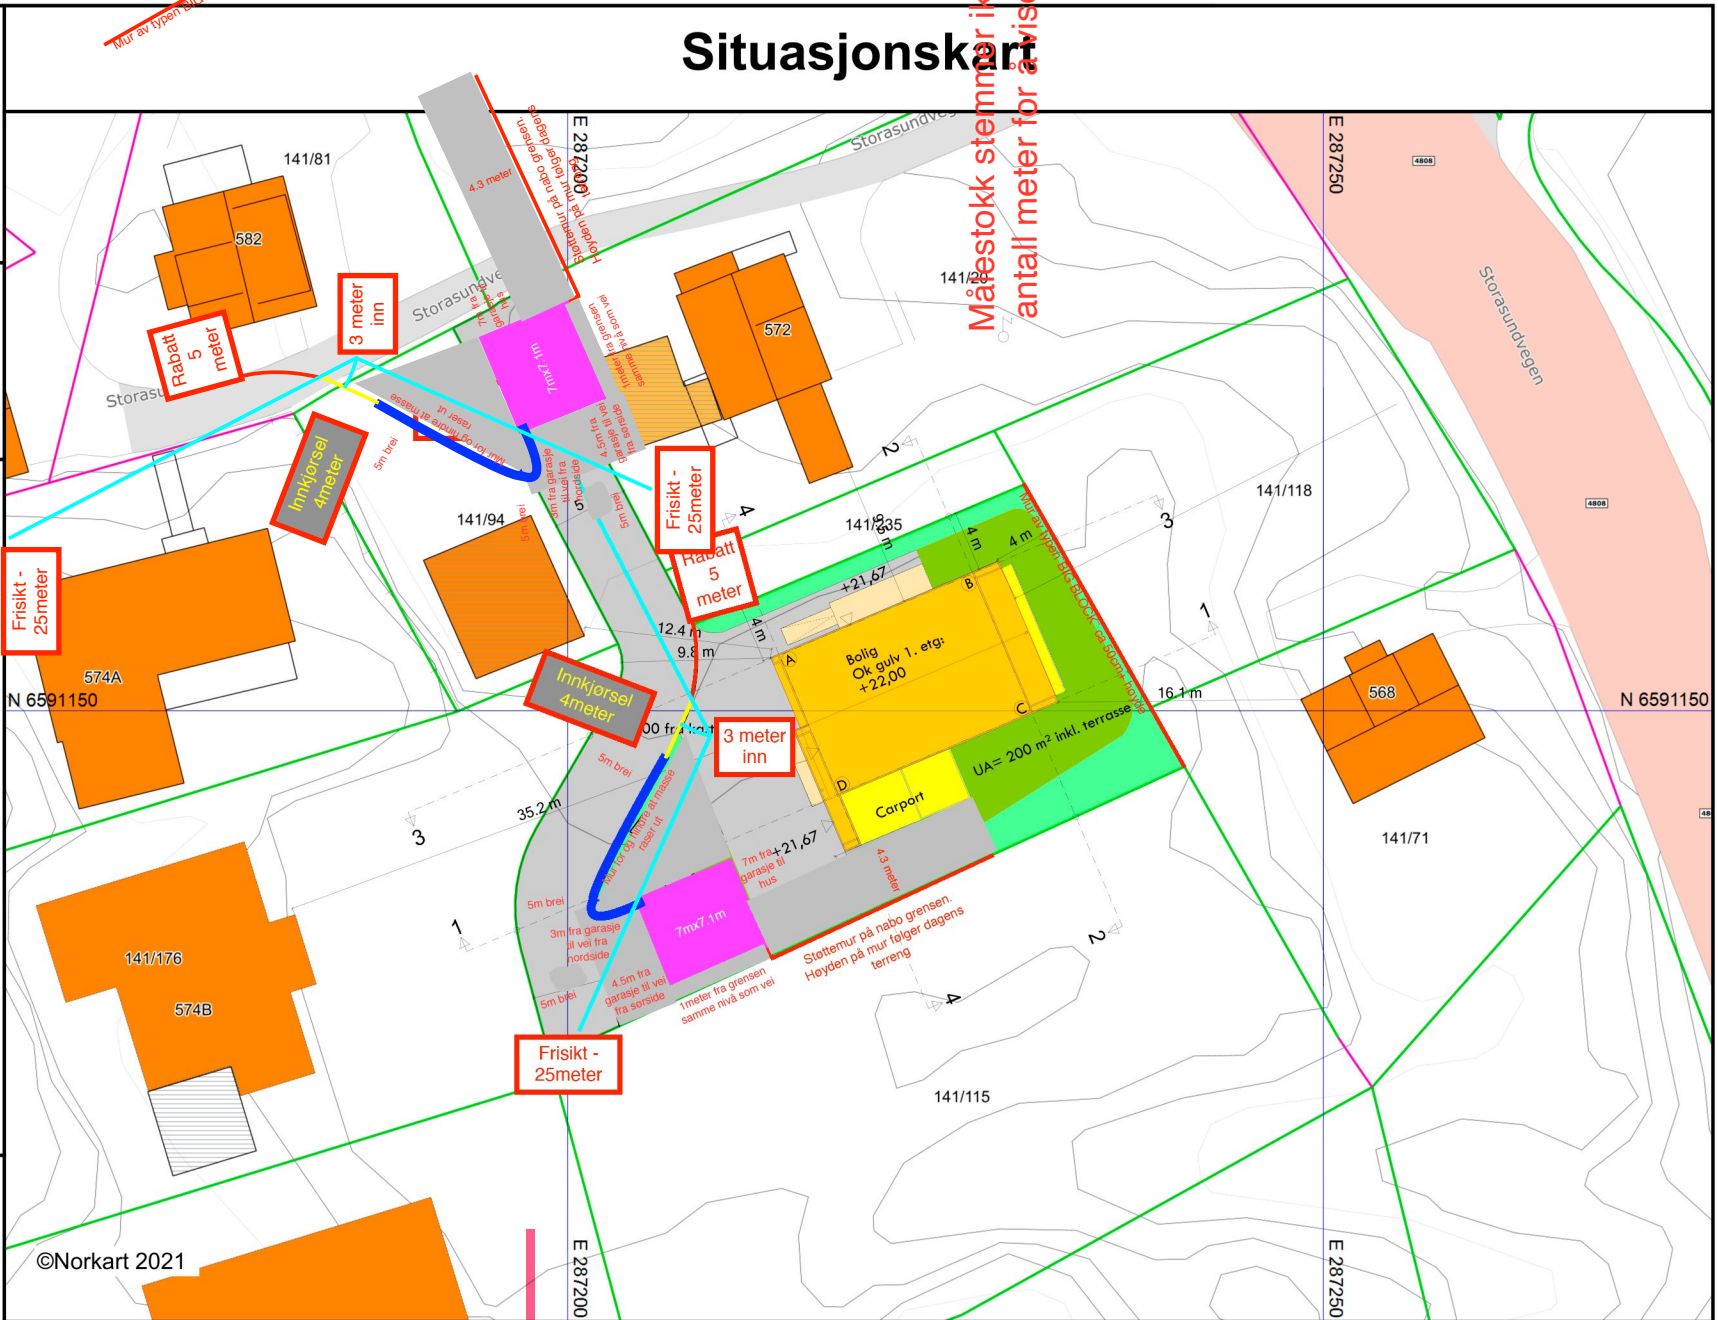

Karmøy kommune

Eiendom: 141/234

Adresse:

Utskriftsdato: 12.02.2021

Målestokk: 1:500

- Eiendomsgr. nøyaktig <= 10 cm
- Eiendomsgr. middels nøyaktig >10<=30 cm
- Eiendomsgr. mindre nøyaktig >30<=200 cm
- Eiendomsgr. mindre nøyaktig >200<=500 cm
- Eiendomsgr. lite nøyaktig >=500 cm
- Eiendomsgr. uviss nøyaktighet
- - - Hjelpelinje veikant
- - - Eiendomsgr. omtvistet
- - - Hjelpelinje punktfaste
- - - Hjelpelinje vannkant
- - - Hjelpelinje fiktiv

UTM-32

1) Det tas forbehold om feil i kartgrunnlaget
 2) Ved utskrift fra PDF-fil kan målestokken bli unøyaktig

Målestokk stemmer ikke! Har oppgitt
 antall meter for å vise til avstander.

Målestokk stemmer ikke! Har oppgitt antall meter for å vise til avstander.

Mur av typen SWG BLOCK ca 50cm høy