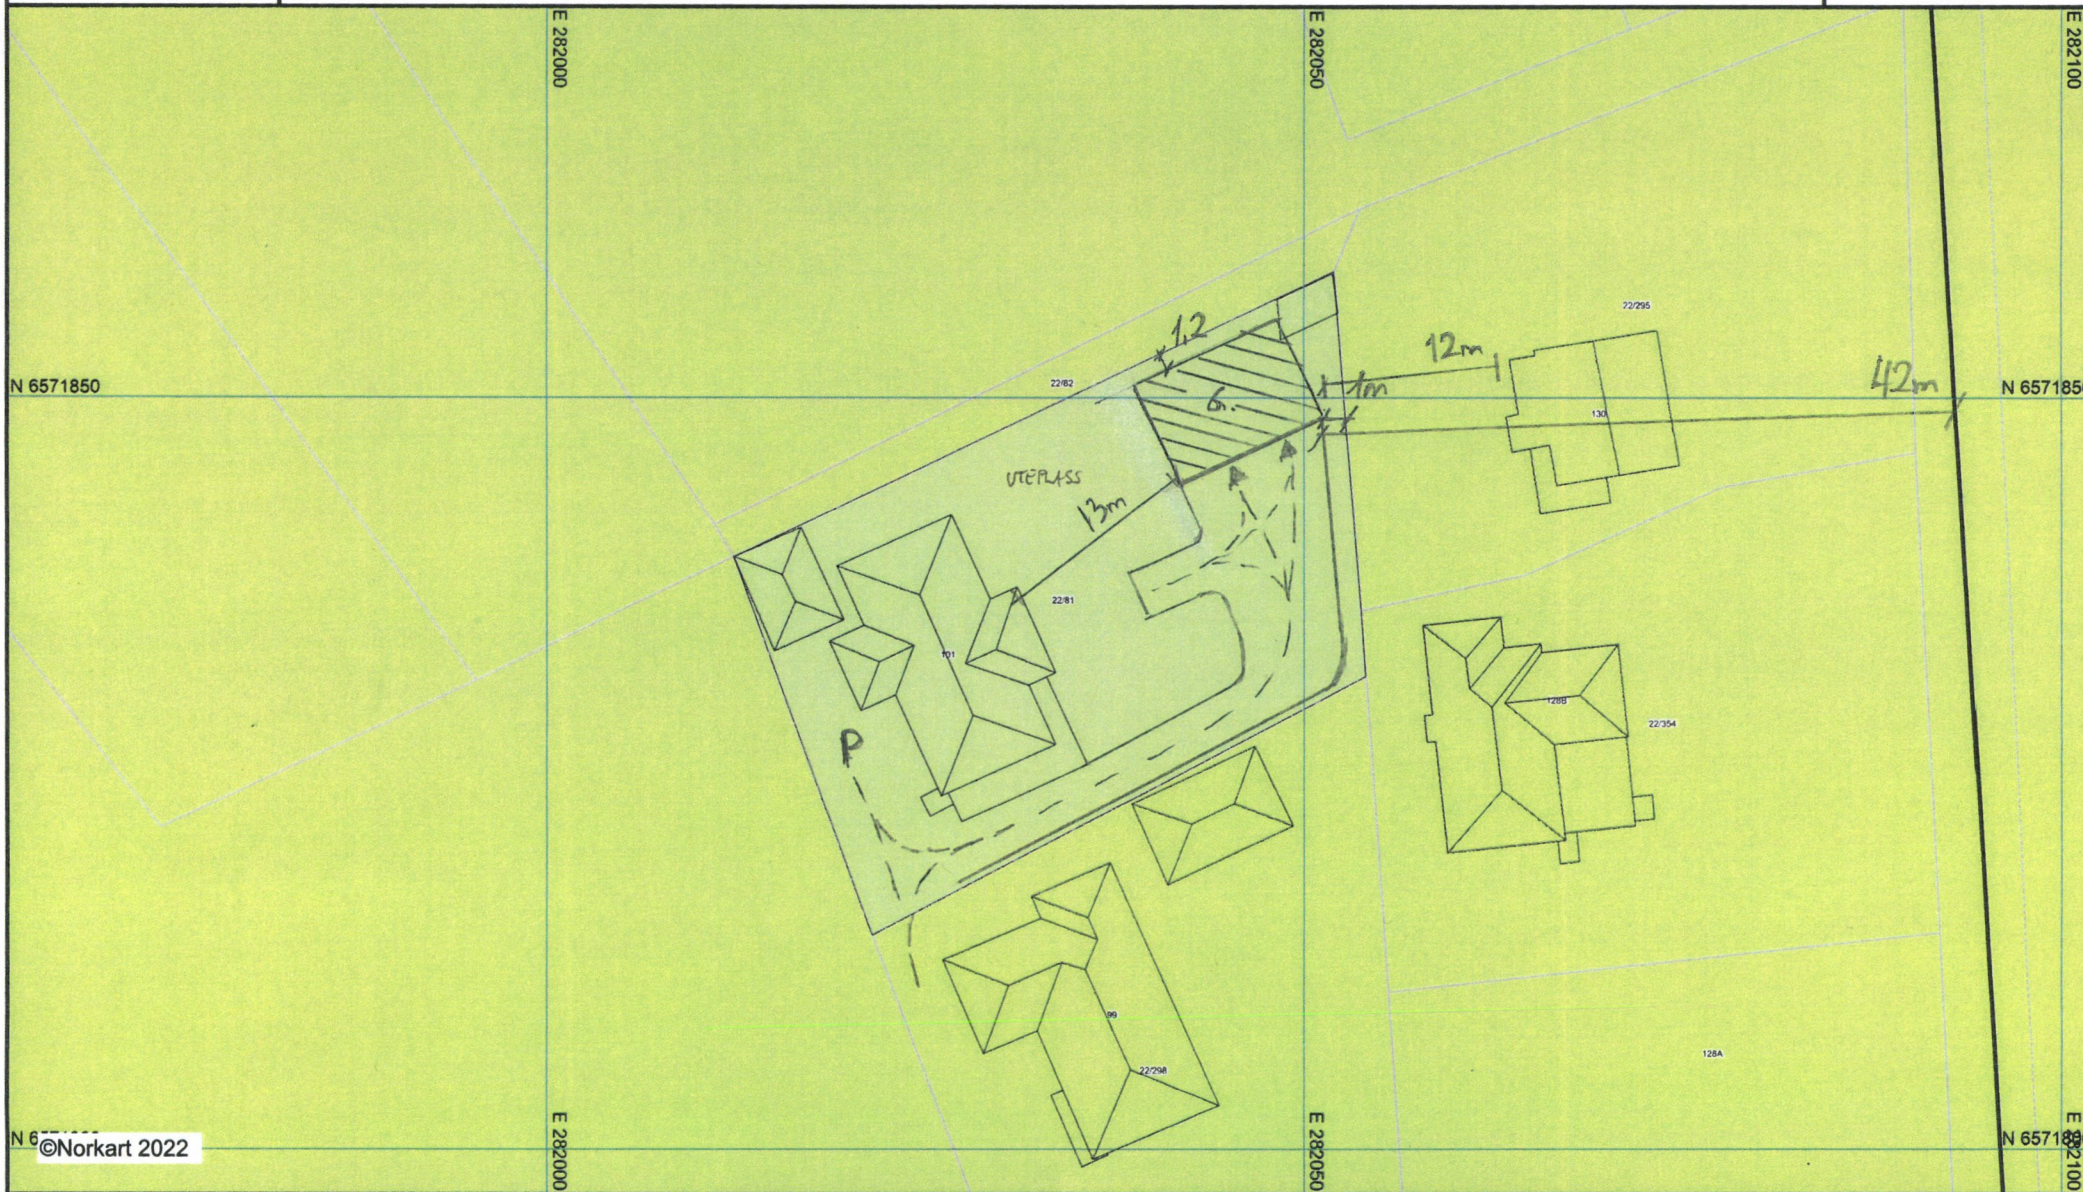

Karmøy kommune

Kommuneplankart

D-2

UTM-32

Eiendom: 22/81

Utskriftsdato: 31.01.2022

Adresse: Søre Ferkingstadveg 101 Målestokk: 1:500

1) Det tas forbehold om feil i kartgrunnet. 2) Ved utskrift fra PDF-fil kan målestokken bli unøyaktig. 3) Kommuneplanen er laget for små målestokker og kan være unøyaktig hvis man zoomer mye inn i planen.