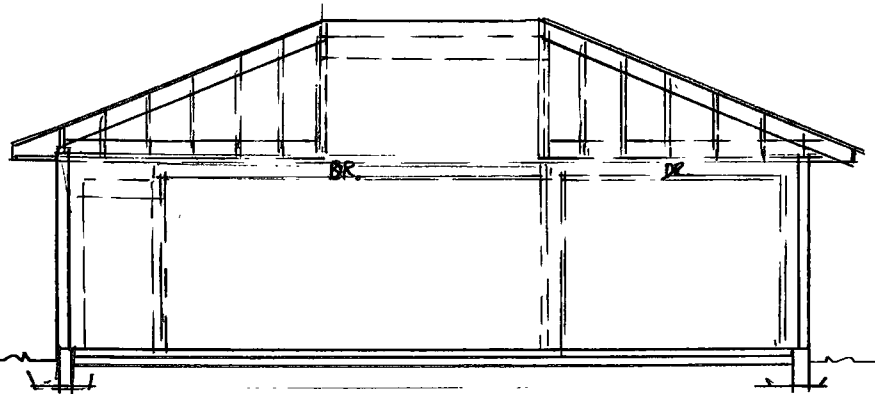

PLAN

FASADE SØR

FASADE ØST

FASADE NORD

FASADE VEST

SNITT

I.K. Gabrielsen
TEKNISK TEGNING & MONTERING
Tlf. 472 54 572

Dato	Konst/Tegnet	Godkjent	Målestokk	Gnr: 22
02.02.22			1:100	Bnr: 81
HAUGERBERG / VÅGE				GARASJE 69,3 m ²
SOLRIS FERGINGSSTAD. YZV STØL				
Tegn. nr. 1	PLAN/SNITT/FAS.			