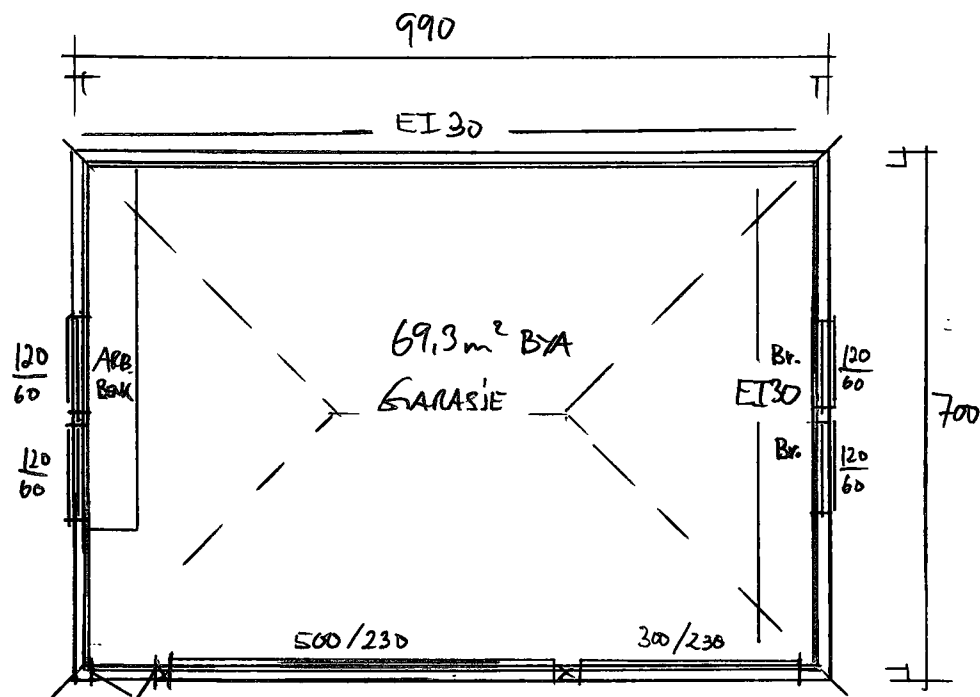

PLAN

FASADE SØR

FASADE ØST

FASADE NORD

FASADE VEST

SNITT

I.K. Gabrielsen
TEKNISK TEGNING & MONTERING
Tlf. 472 54 572

Dato	Konst/Tegnet	Godkjent	Målestokk	Gnr: 22
02.02.22			1:100	Bnr: 81
HAUGERBERG / VÅGE				GARASJE 69,3 m ²
SOLRIS FERGINGSSTAD. YZV STØL				
Tegn. nr. 1	PLAN/SNITT/FAS.			