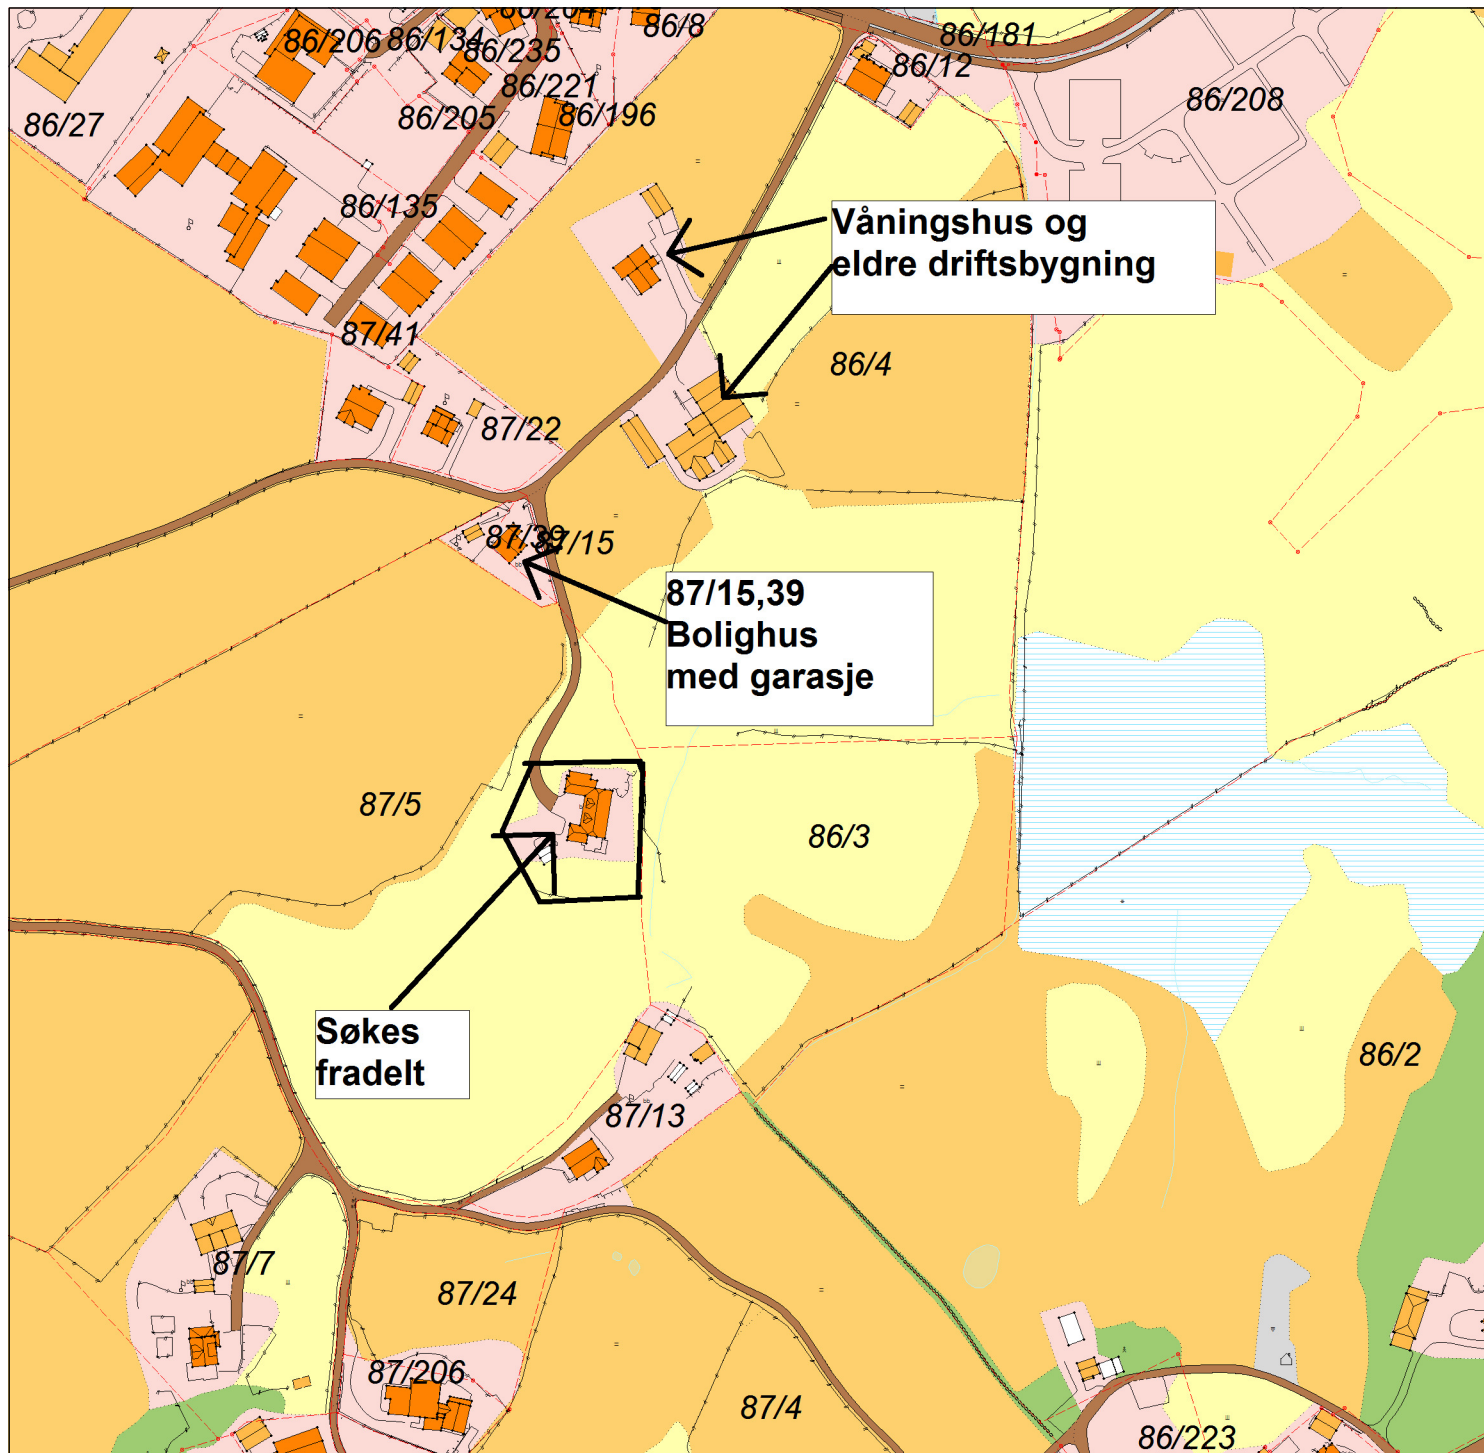

# MARKSLAGSKART

## OVERSIKT

Gnr/Bnr : 86/4 m.fl.  
Dato : 13.05.2022  
Målestokk: 1:2500

KARMØY KOMMUNE  
SEKTOR AREAL OG BYGGESAK

NB: Kartet kan inneholde feil,  
noen grenser er usikre.

### Tegnforklaring:

Eiendomsgrense målt	
Eiendomsgrense usikker	
Bonitetsgrense	
Bebyggd	

Fulldyrka jord	
Overflatedyrka jord	
Innmarksbeite	
Skog	
Åpen fastmark	
Myr	