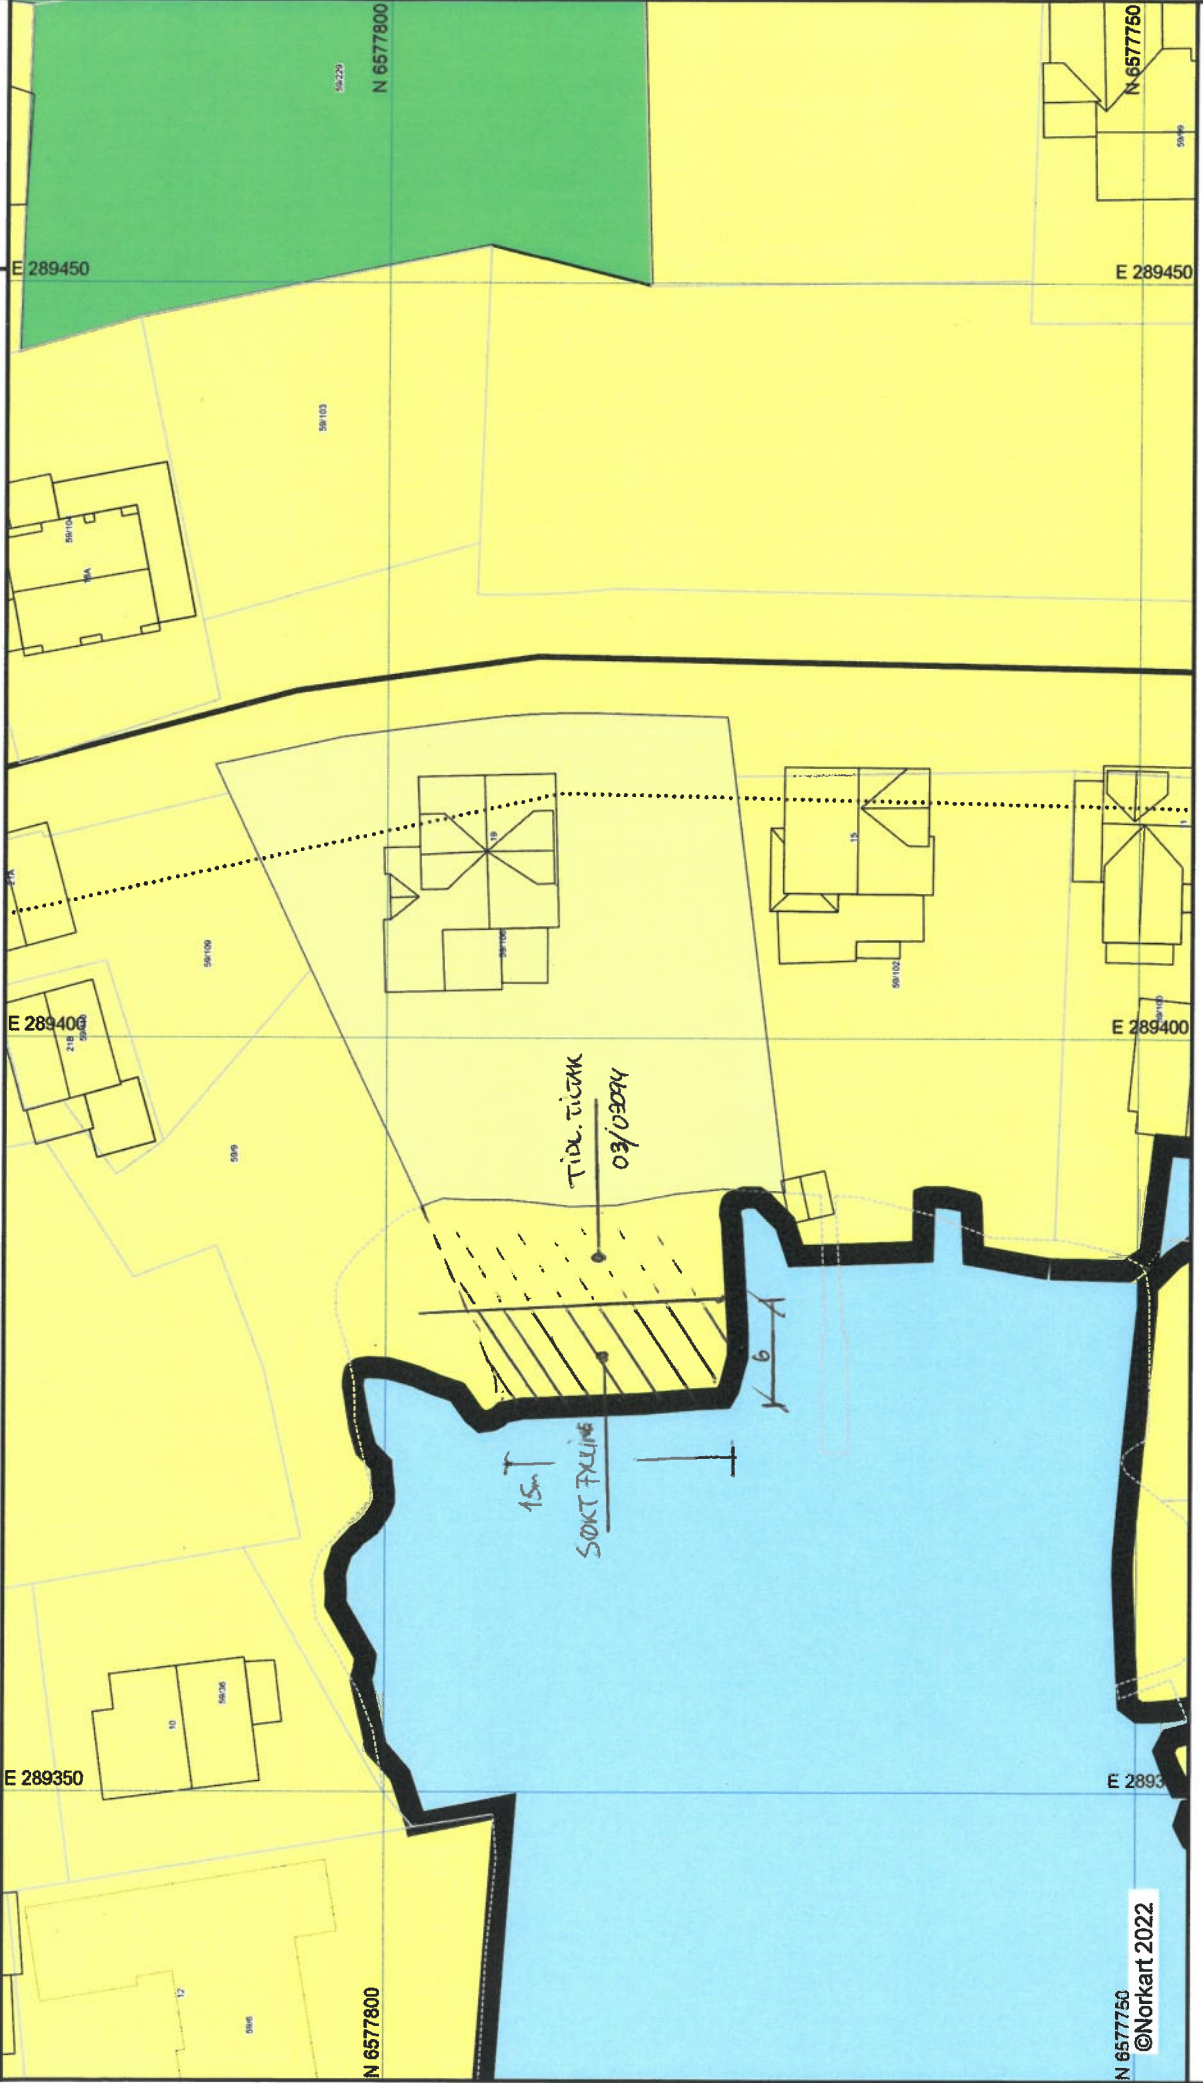

Karmøy kommune

Kommuneplankart

D-2

Eiendom: 59/106

Utskriftsdato: 29.03.2022

Adresse: Avalsnesvegen 19

Målestokk: 1:500

UTM-32

1) Det tas forbehold om feil i kartgrunnlaget. 2) Ved utskrift fra PDF-fil kan målestokken bli unøyaktig. 3) Kommuneplanen er laget for små målestokker og kan være unøyaktig hvis man zoomer mye inn i planen.