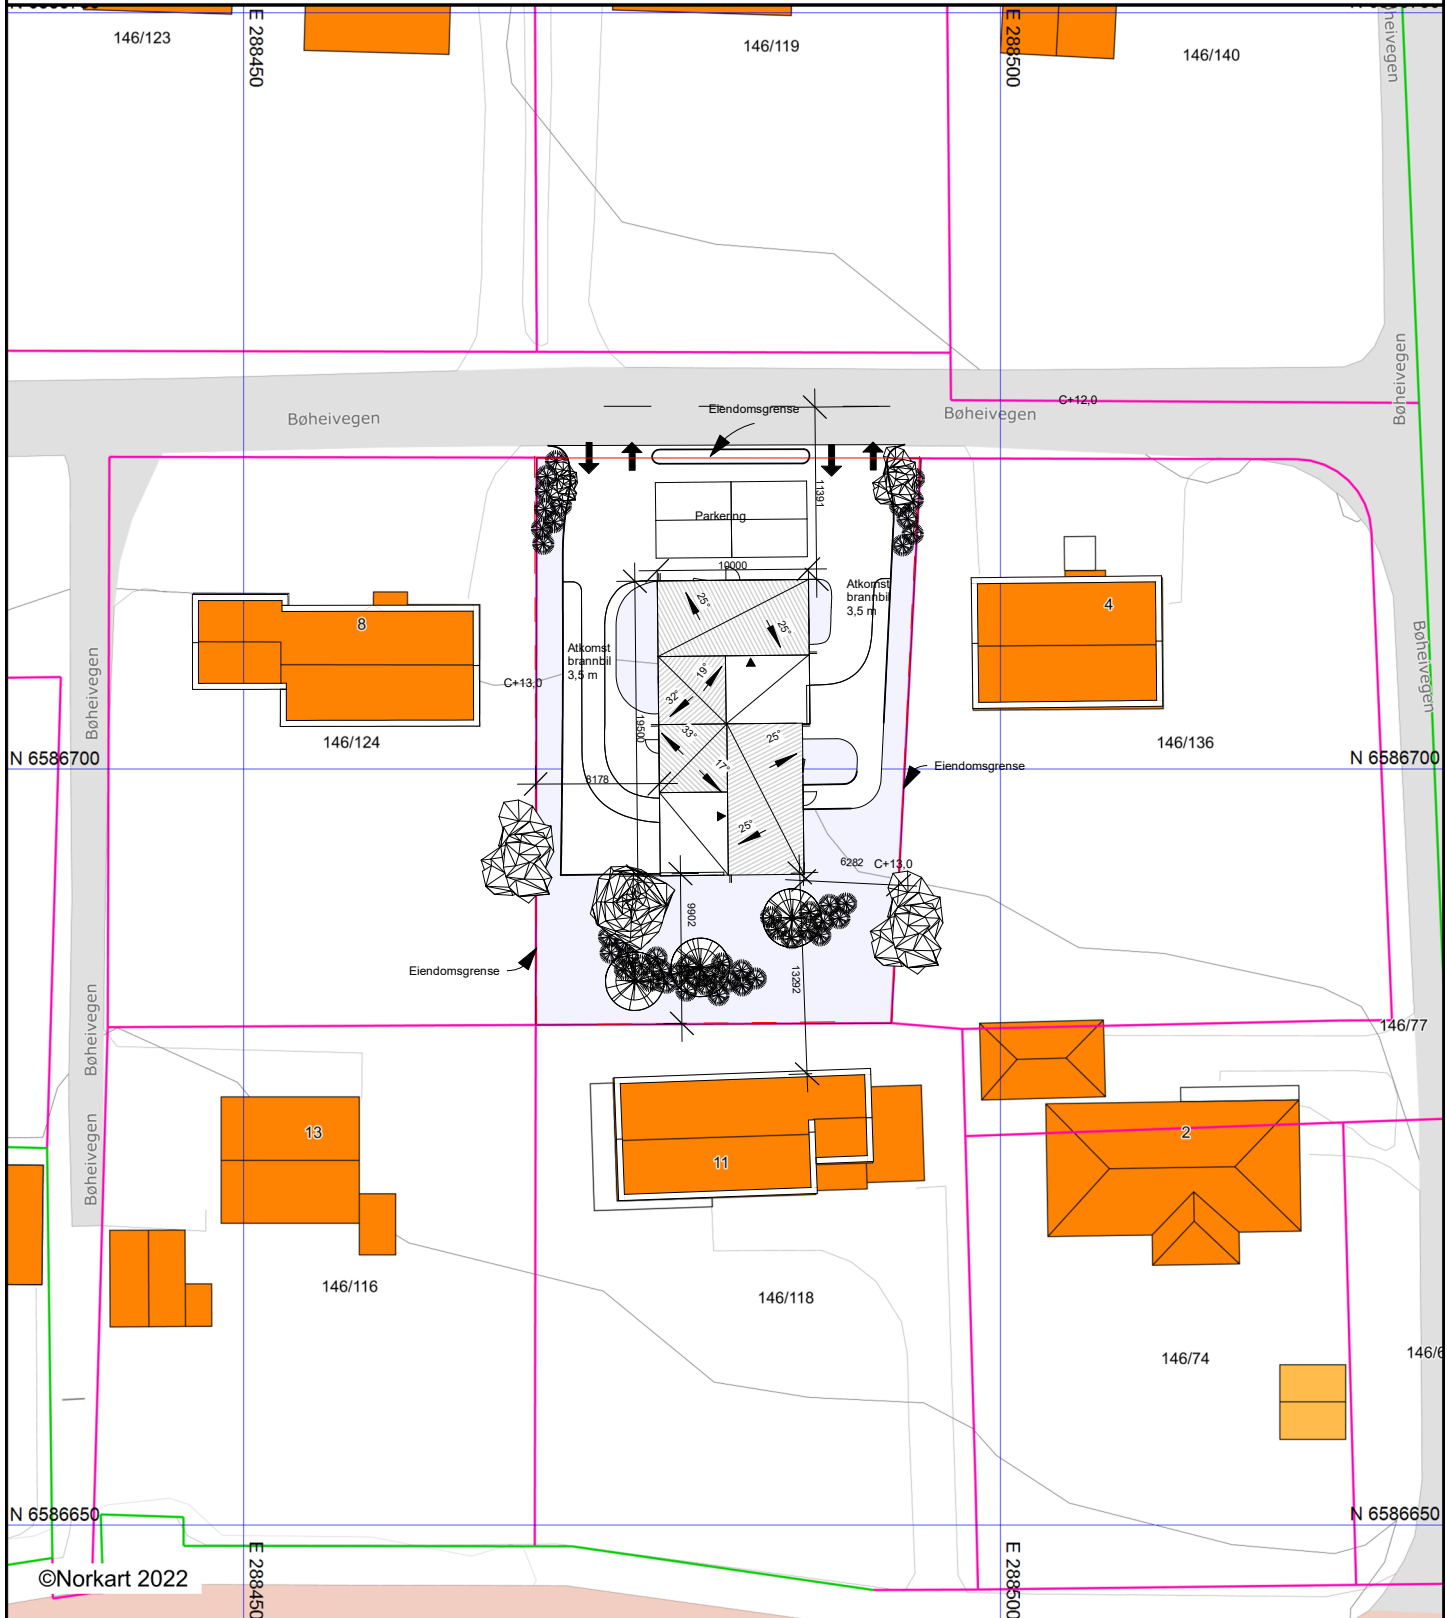

# Situasjonskart

Karmøy kommune

Eiendom: 146/135  
Adresse: Bøheivegen 6  
Dato: 01.04.2022  
Målestokk: 1:500

UTM-32

Eiendomsg. nøyaktig <= 10 cm	Eiendomsg. mindre nøyaktig >200<=500 cm	Eiendomsg. omtvistet	Hjelpelinje vannkant
Eiendomsg. middels nøyaktig >10<=30 cm	Eiendomsg. lite nøyaktig >=500 cm	Hjelpelinje veikant	Hjelpelinje fiktiv
Eiendomsg. mindre nøyaktig >30<=200 cm	Eiendomsg. uviss nøyaktighet	Hjelpelinje punkt feste	

©Norkart 2022

1) Det tas forbehold om feil i kartgrunnlaget  
 2) Ved utskrift fra PDF-fil kan målestokken bli unøyaktig