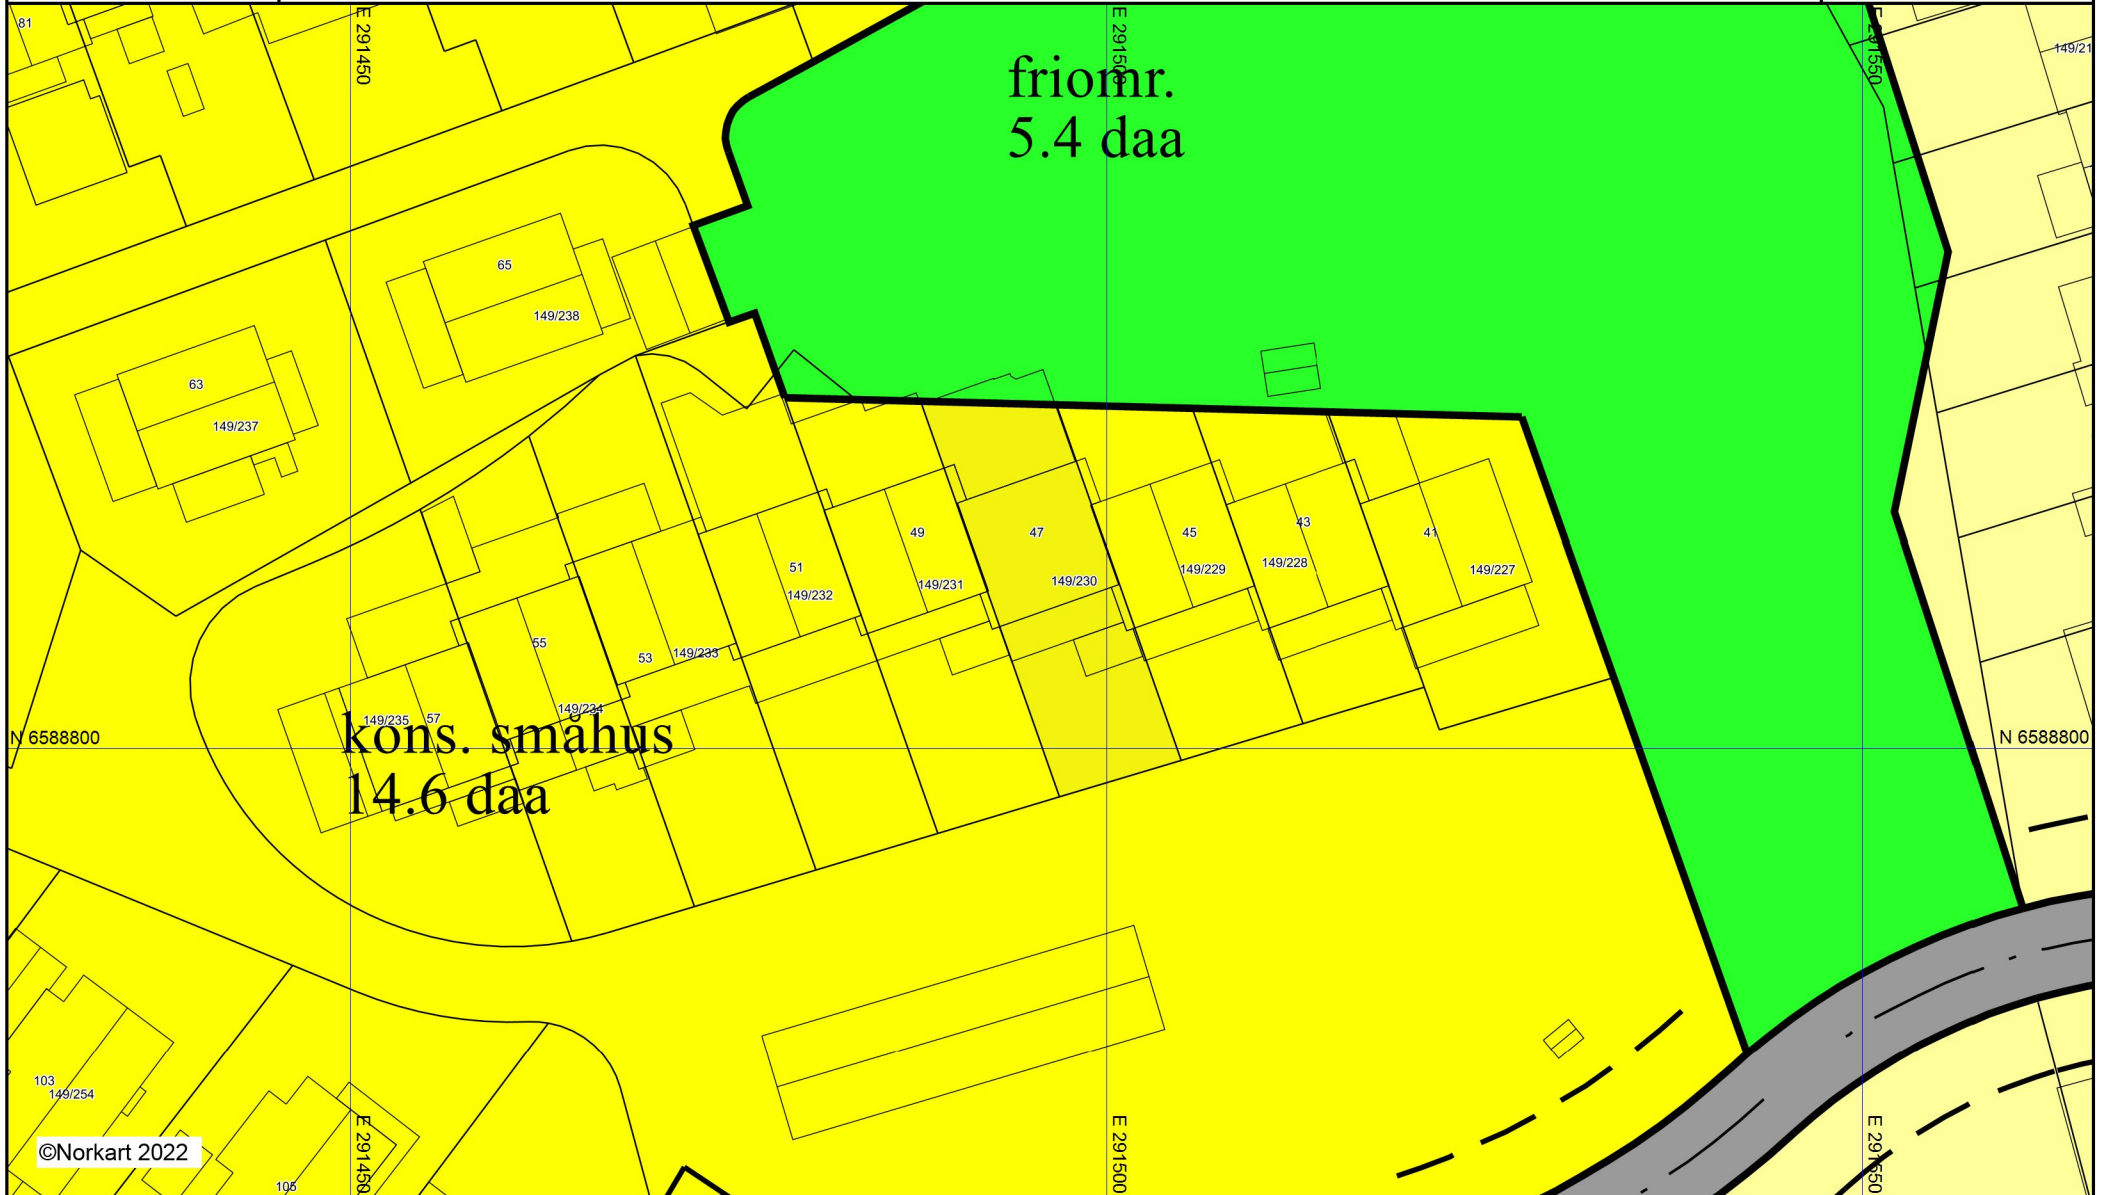

Karmøy kommune

Reguleringsplankart

Eiendom: 149/230

Utskriftsdato: 29.04.2022

Adresse: Stølsmyrvegen 47

Målestokk: 1:500

UTM-32

©Norkart 2022

1) Det tas forbehold om feil i kartgrunnlaget. 2) Ved utskrift fra PDF-fil kan målestokken bli unøyaktig. 3) Kommuneplanen er laget for små målestokker og kan være unøyaktig hvis man zoomer mye inn i planen.