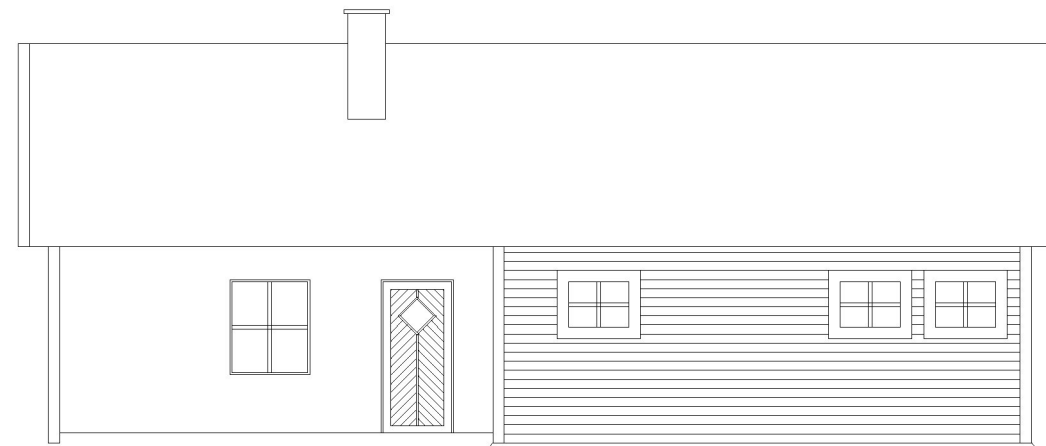

Nord

Øst

Date: 03.01.2002	Title:
Drawn by: GNE	As Built Drawing
Scale: 1 : 100	Gnr. 122 Br.nr. 77/141
	Tilbygg hytte

DATA DESIGN SYSTEM

Kvala Arkitekter

Tiltakshaver: **Gunnar Nernes**

Byggeplass: **Naustvikvegen 22**

Kommune: **Karmøy**

Gnr: **122** Bnr: **77** Mål: **1 : 100**

Fasade Nord og Øst

Dato: **01.04.2022**

Tegn: **Olav**

Prosjekt: **270322**

Tegn.nr: **505**

© Tegningen er beskyttet i.h.t. lov om opphavsrett.