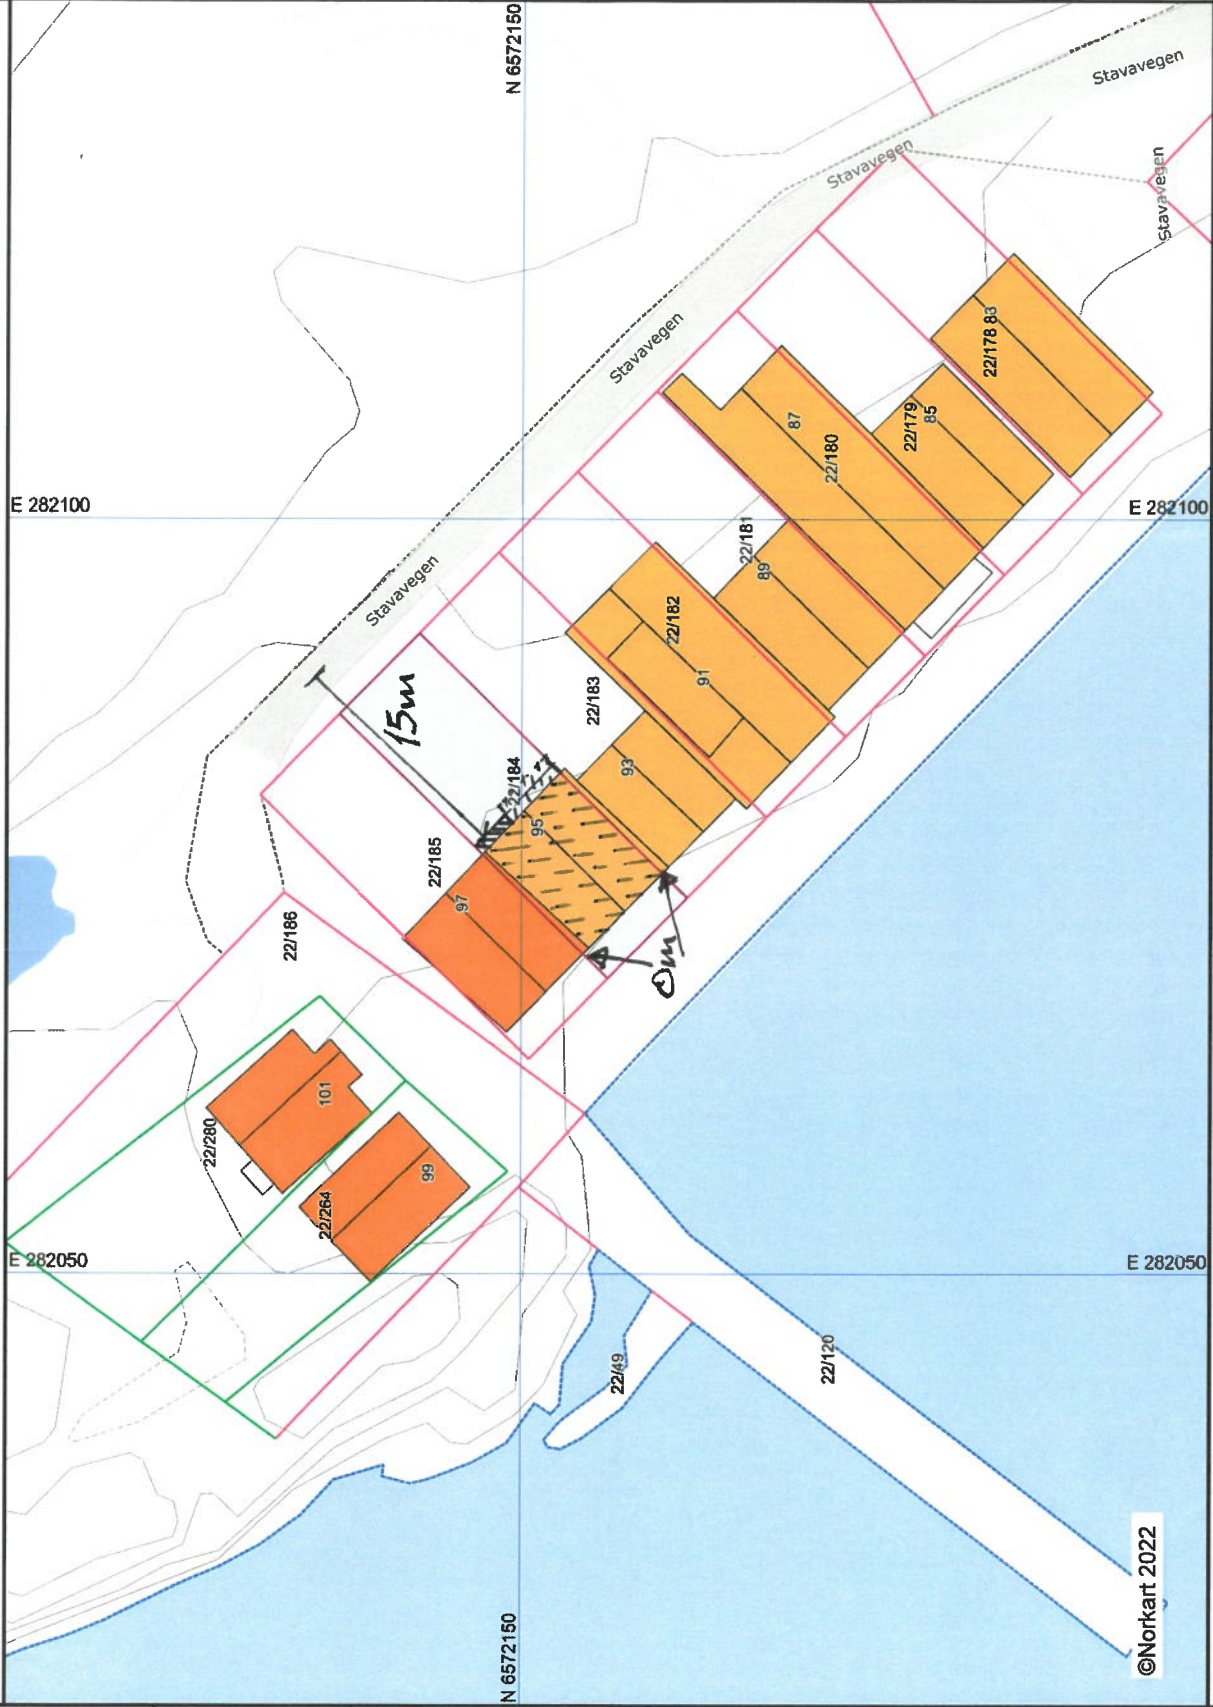

D-2

# Situasjonskart

**Karmøy kommune**

Eiendom: 22/184

Adresse: Stavavegen 95

Utskriftsdato: 05.05.2022

Målestokk: 1:500

- Eiendomsgr. nøyaktig  
≤ 10 cm
- Eiendomsgr. middels nøyaktig  
>10 ≤ 30 cm
- Eiendomsgr. mindre nøyaktig  
>30 ≤ 200 cm
- Eiendomsgr. mindre nøyaktig  
>200 ≤ 500 cm
- Eiendomsgr. lite nøyaktig  
>500 cm
- Eiendomsgr. uvis nøyaktighet

— Hjelpelinje veikant

— Eiendomsgr. omtvist

— Hjelpelinje punkt feste

— Hjelpelinje vannkant

..... Hjelpelinje fltdiv

UTM-32

1) Det tas forbehold om feil i kartgrunnlaget  
 2) Ved utskrift fra PDF-fil kan målestokken bli unøyaktig

©Norkart 2022