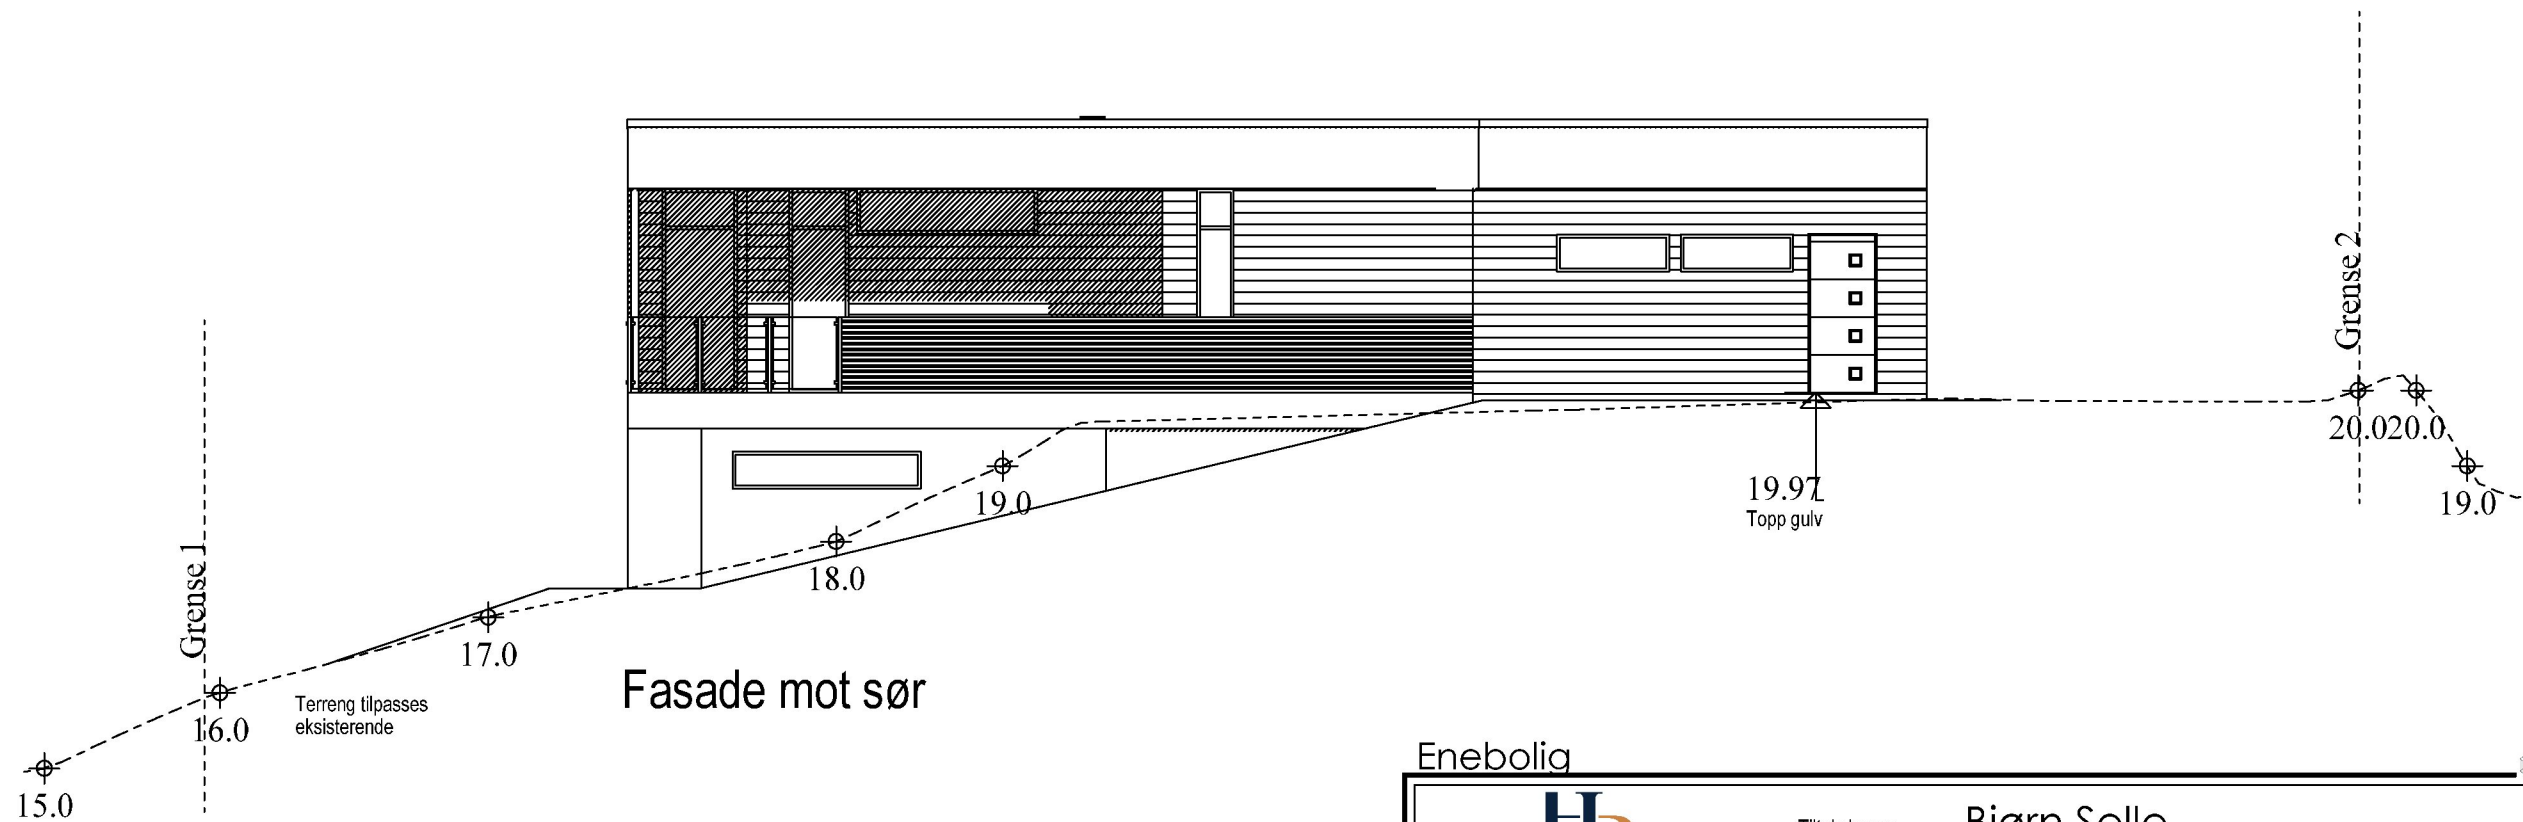

Fasade mot vest

Fasade mot sør

Innredning og bilder er ment som illustrasjoner. Kun kalkulerte element er inkludert i tilbud

Enebolig

 <p>RASMUSSEN BYGG hjr.no</p>	Tiltakshaver: <b>Bjørn Selle</b>	Dato: 21.05.2021
	Byggeplass: <b>Snik</b>	Tegn: RT
	Kommune: <b>Karmøy</b>	Prosjekt nr.: 503
	Gnr: 123 Bnr: 115 Mål: 1 : 100	Tegn.nr: 503
	Fasader vest og sør	Ingrid Kristine Giersdal