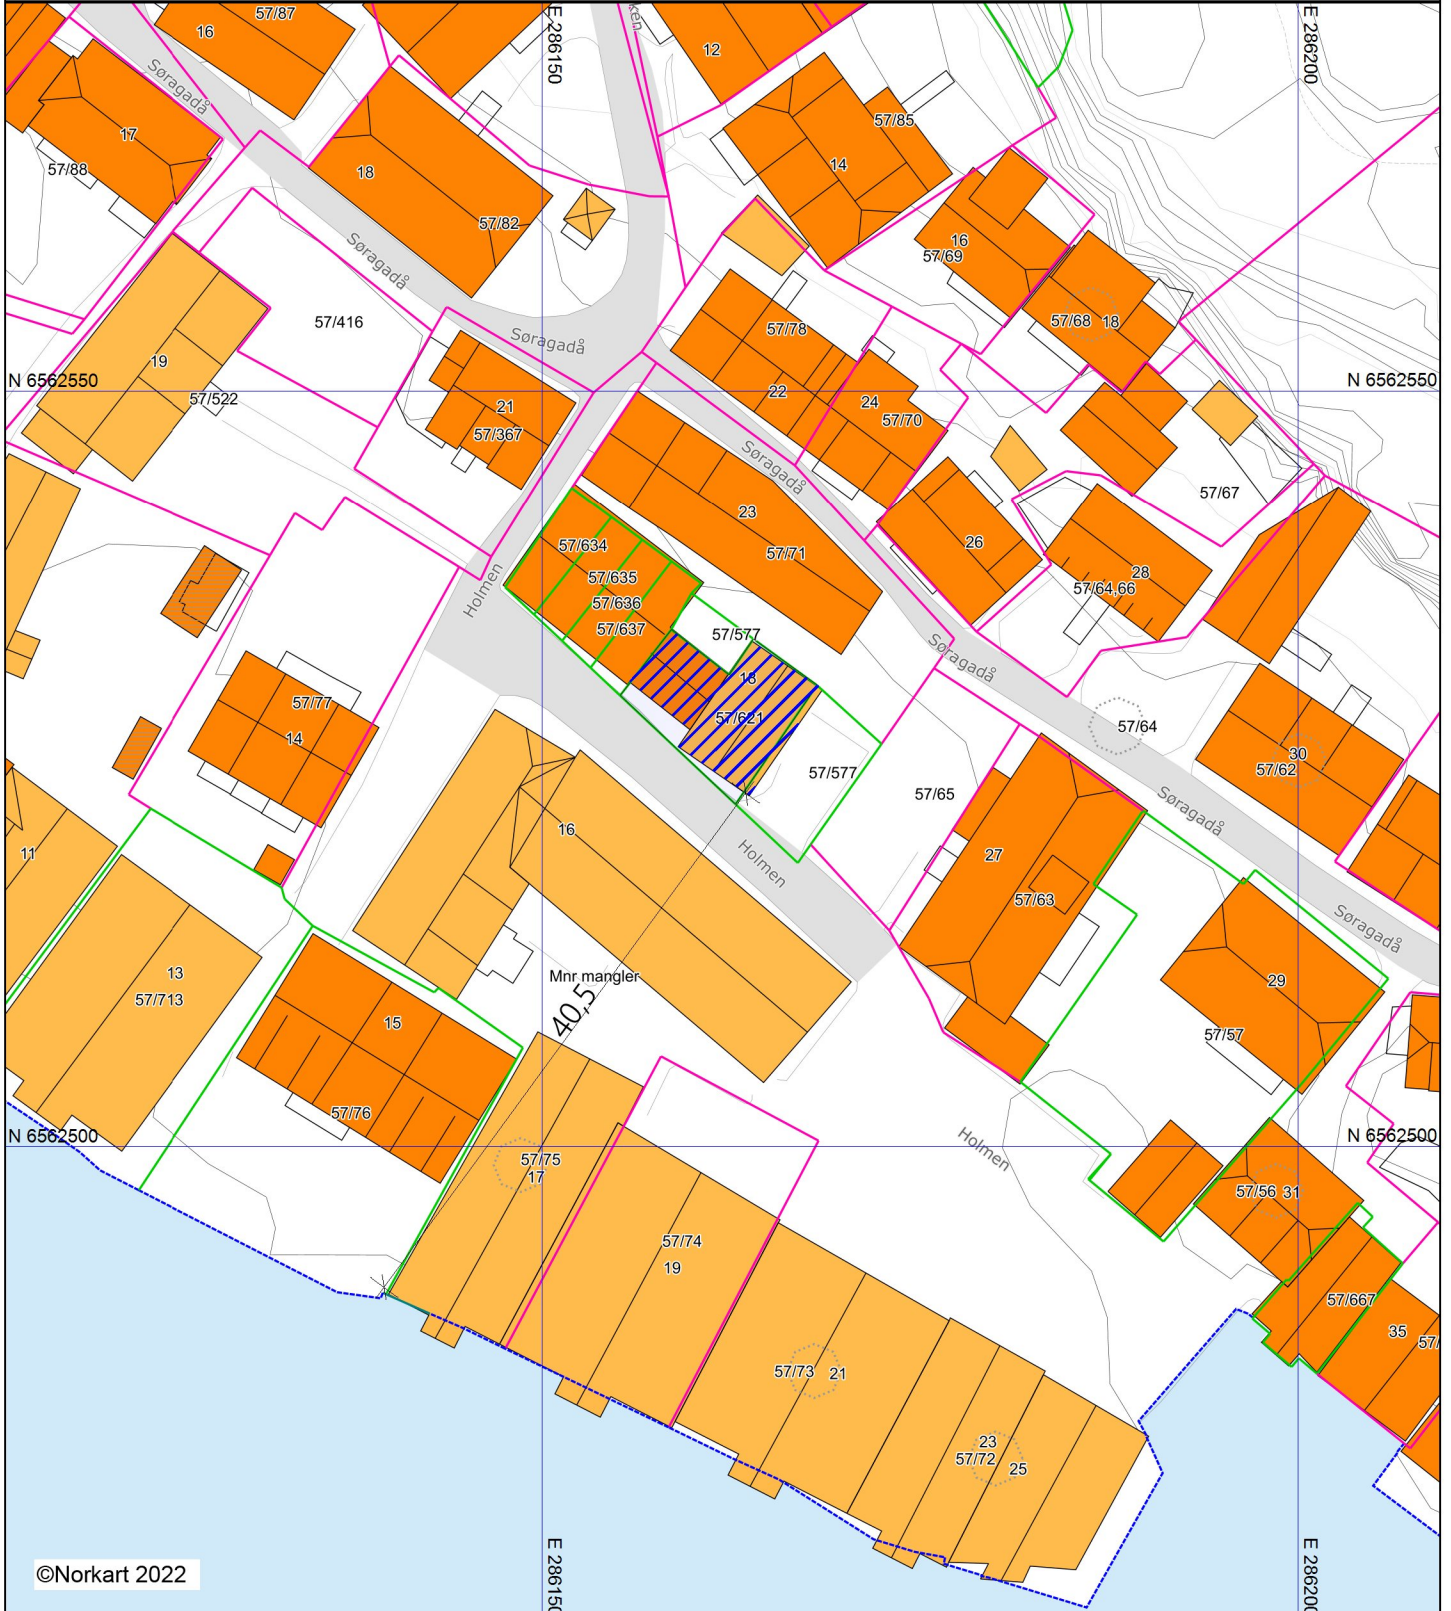

Karmøy kommune

REV.: 09.06.2022

# Situasjonskart

Eiendom: 57/621  
Adresse: Holmen 18  
Dato: 09.05.2022  
Målestokk: 1:500

UTM-32

|   |  |                         |                      |
|---|--|-------------------------|----------------------|
| Eiendomsgr. nøyaktig <= 10 cm           | Eiendomsgr. mindre nøyaktig >200<=500 cm | Eiendomsgr. omtvistet   | Hjelpelinje vannkant |
| Eiendomsgr. middels nøyaktig >10<=30 cm | Eiendomsgr. lite nøyaktig >=500 cm       | Hjelpelinje veikant     | Hjelpelinje fiktiv   |
| Eiendomsgr. mindre nøyaktig >30<=200 cm | Eiendomsgr. uvisst nøyaktighet           | Hjelpelinje punkt feste |                      |

©Norkart 2022

- 1) Det tas forbehold om feil i kartgrunnlaget
- 2) Ved utskrift fra PDF-fil kan målestokken bli unøyaktig