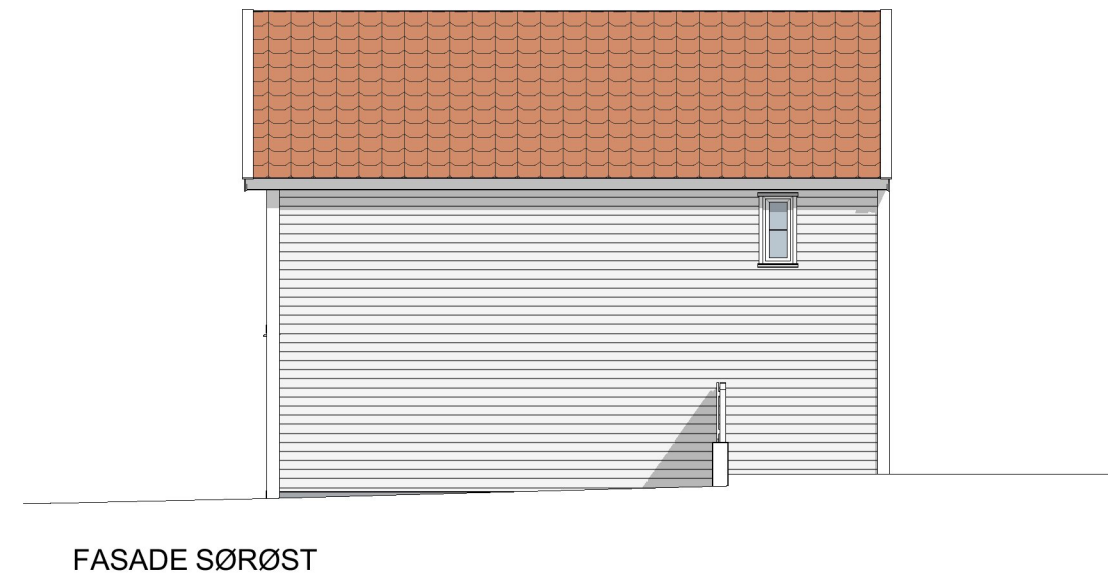

FASADE NORDØST

FASADE SØRØST

FASADE NORDVEST

FASADE SØRVEST

EKSISTERENDE

**Kvala** Arkitekter

Tiltakshaver: Elisabeth Gilje

Byggeplass: Holmen 18, 4280 Skudeneshavn

Kommune: Karmøy

Gnr.: 57 Bnr.: 621

Mål: 1:100

Dato: 10.05.2022

Tegn: GCS

Prosjekt: 290322

Tegn.nr: 502-E

© Tegningen er beskyttet iht. lov om opphavsrett