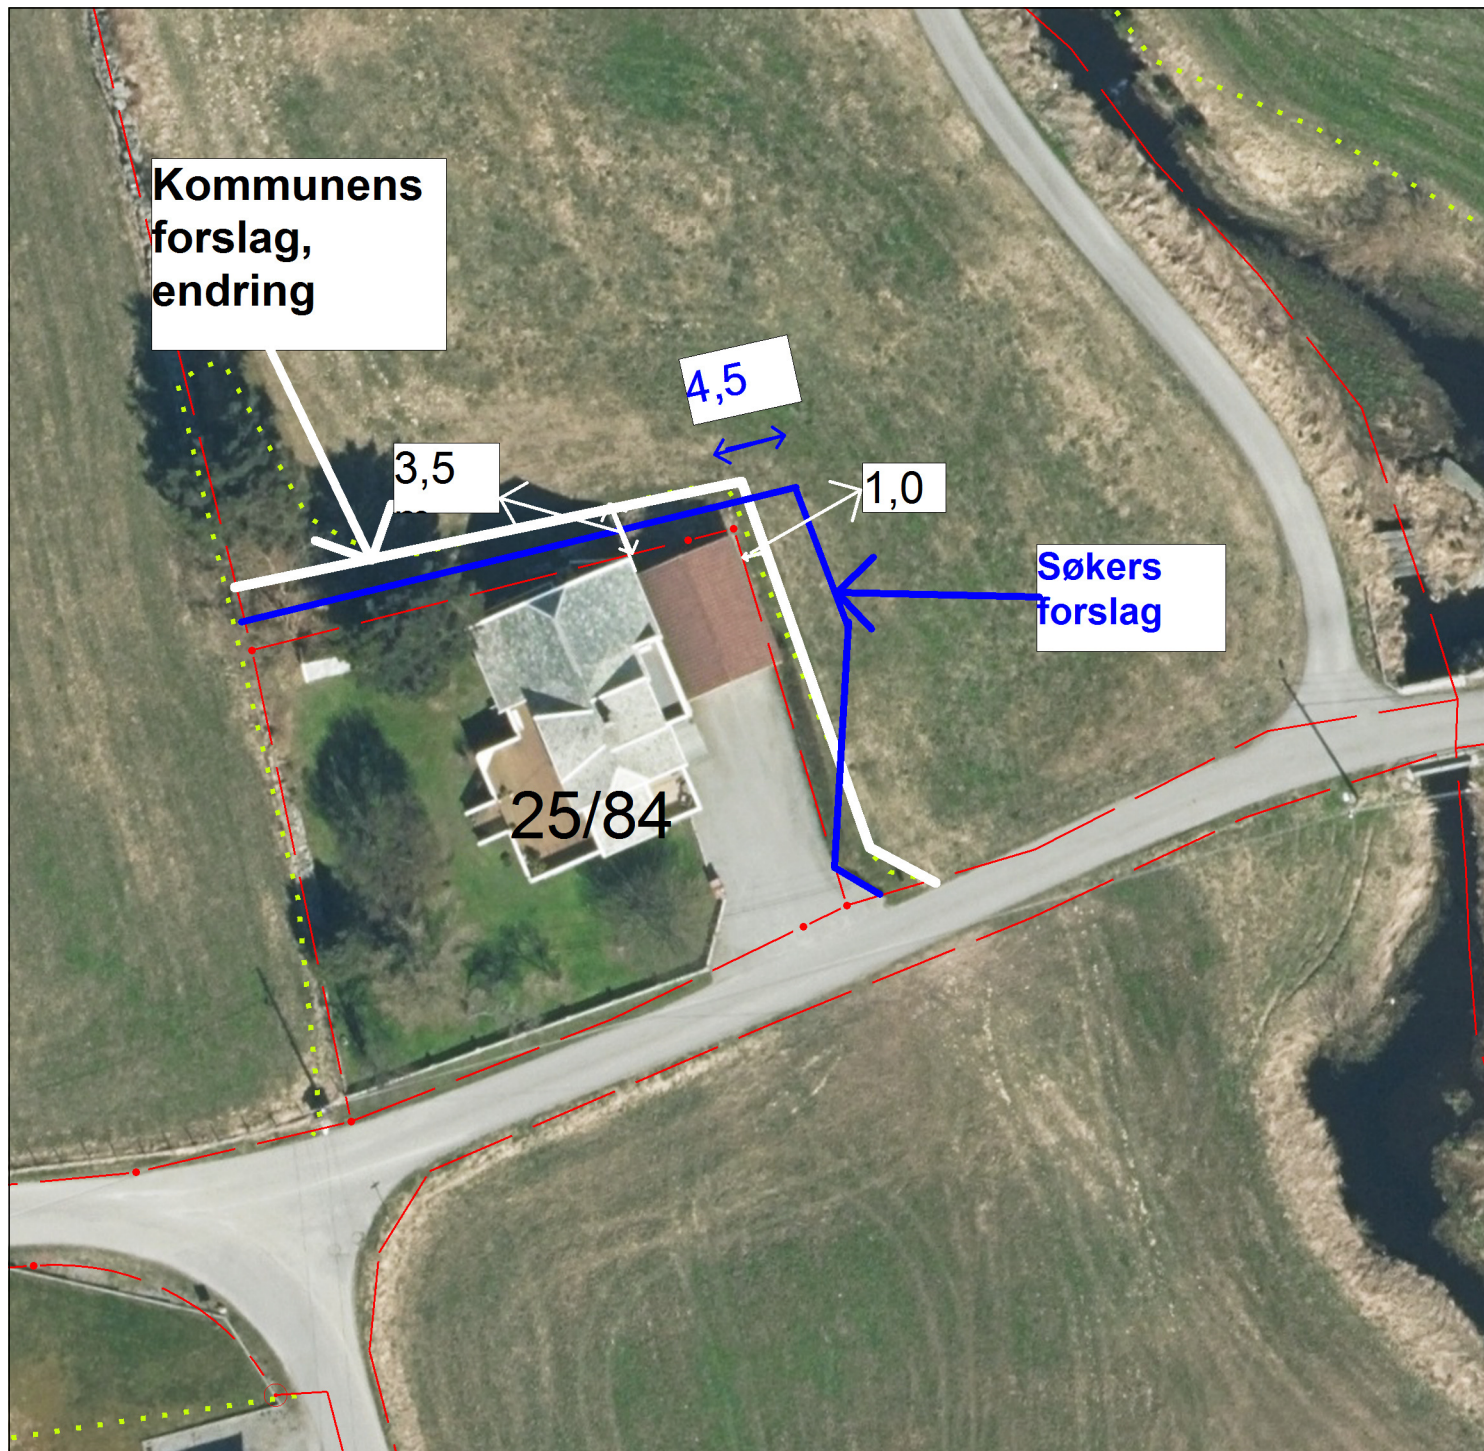

ORTOFOTO

Gnr/Bnr : 25/35

Dato : 22.06.2022

Målestokk: 1:500

Nord

KARMØY KOMMUNE
SEKTOR AREAL OG BYGGESAK

Fotodato: 28.05.2021

NB: Foto kan inneholde feil,
noen grenser er usikre.

Tegnforklaring:

Eiendomsgrense målt

Eiendomsgrense usikker