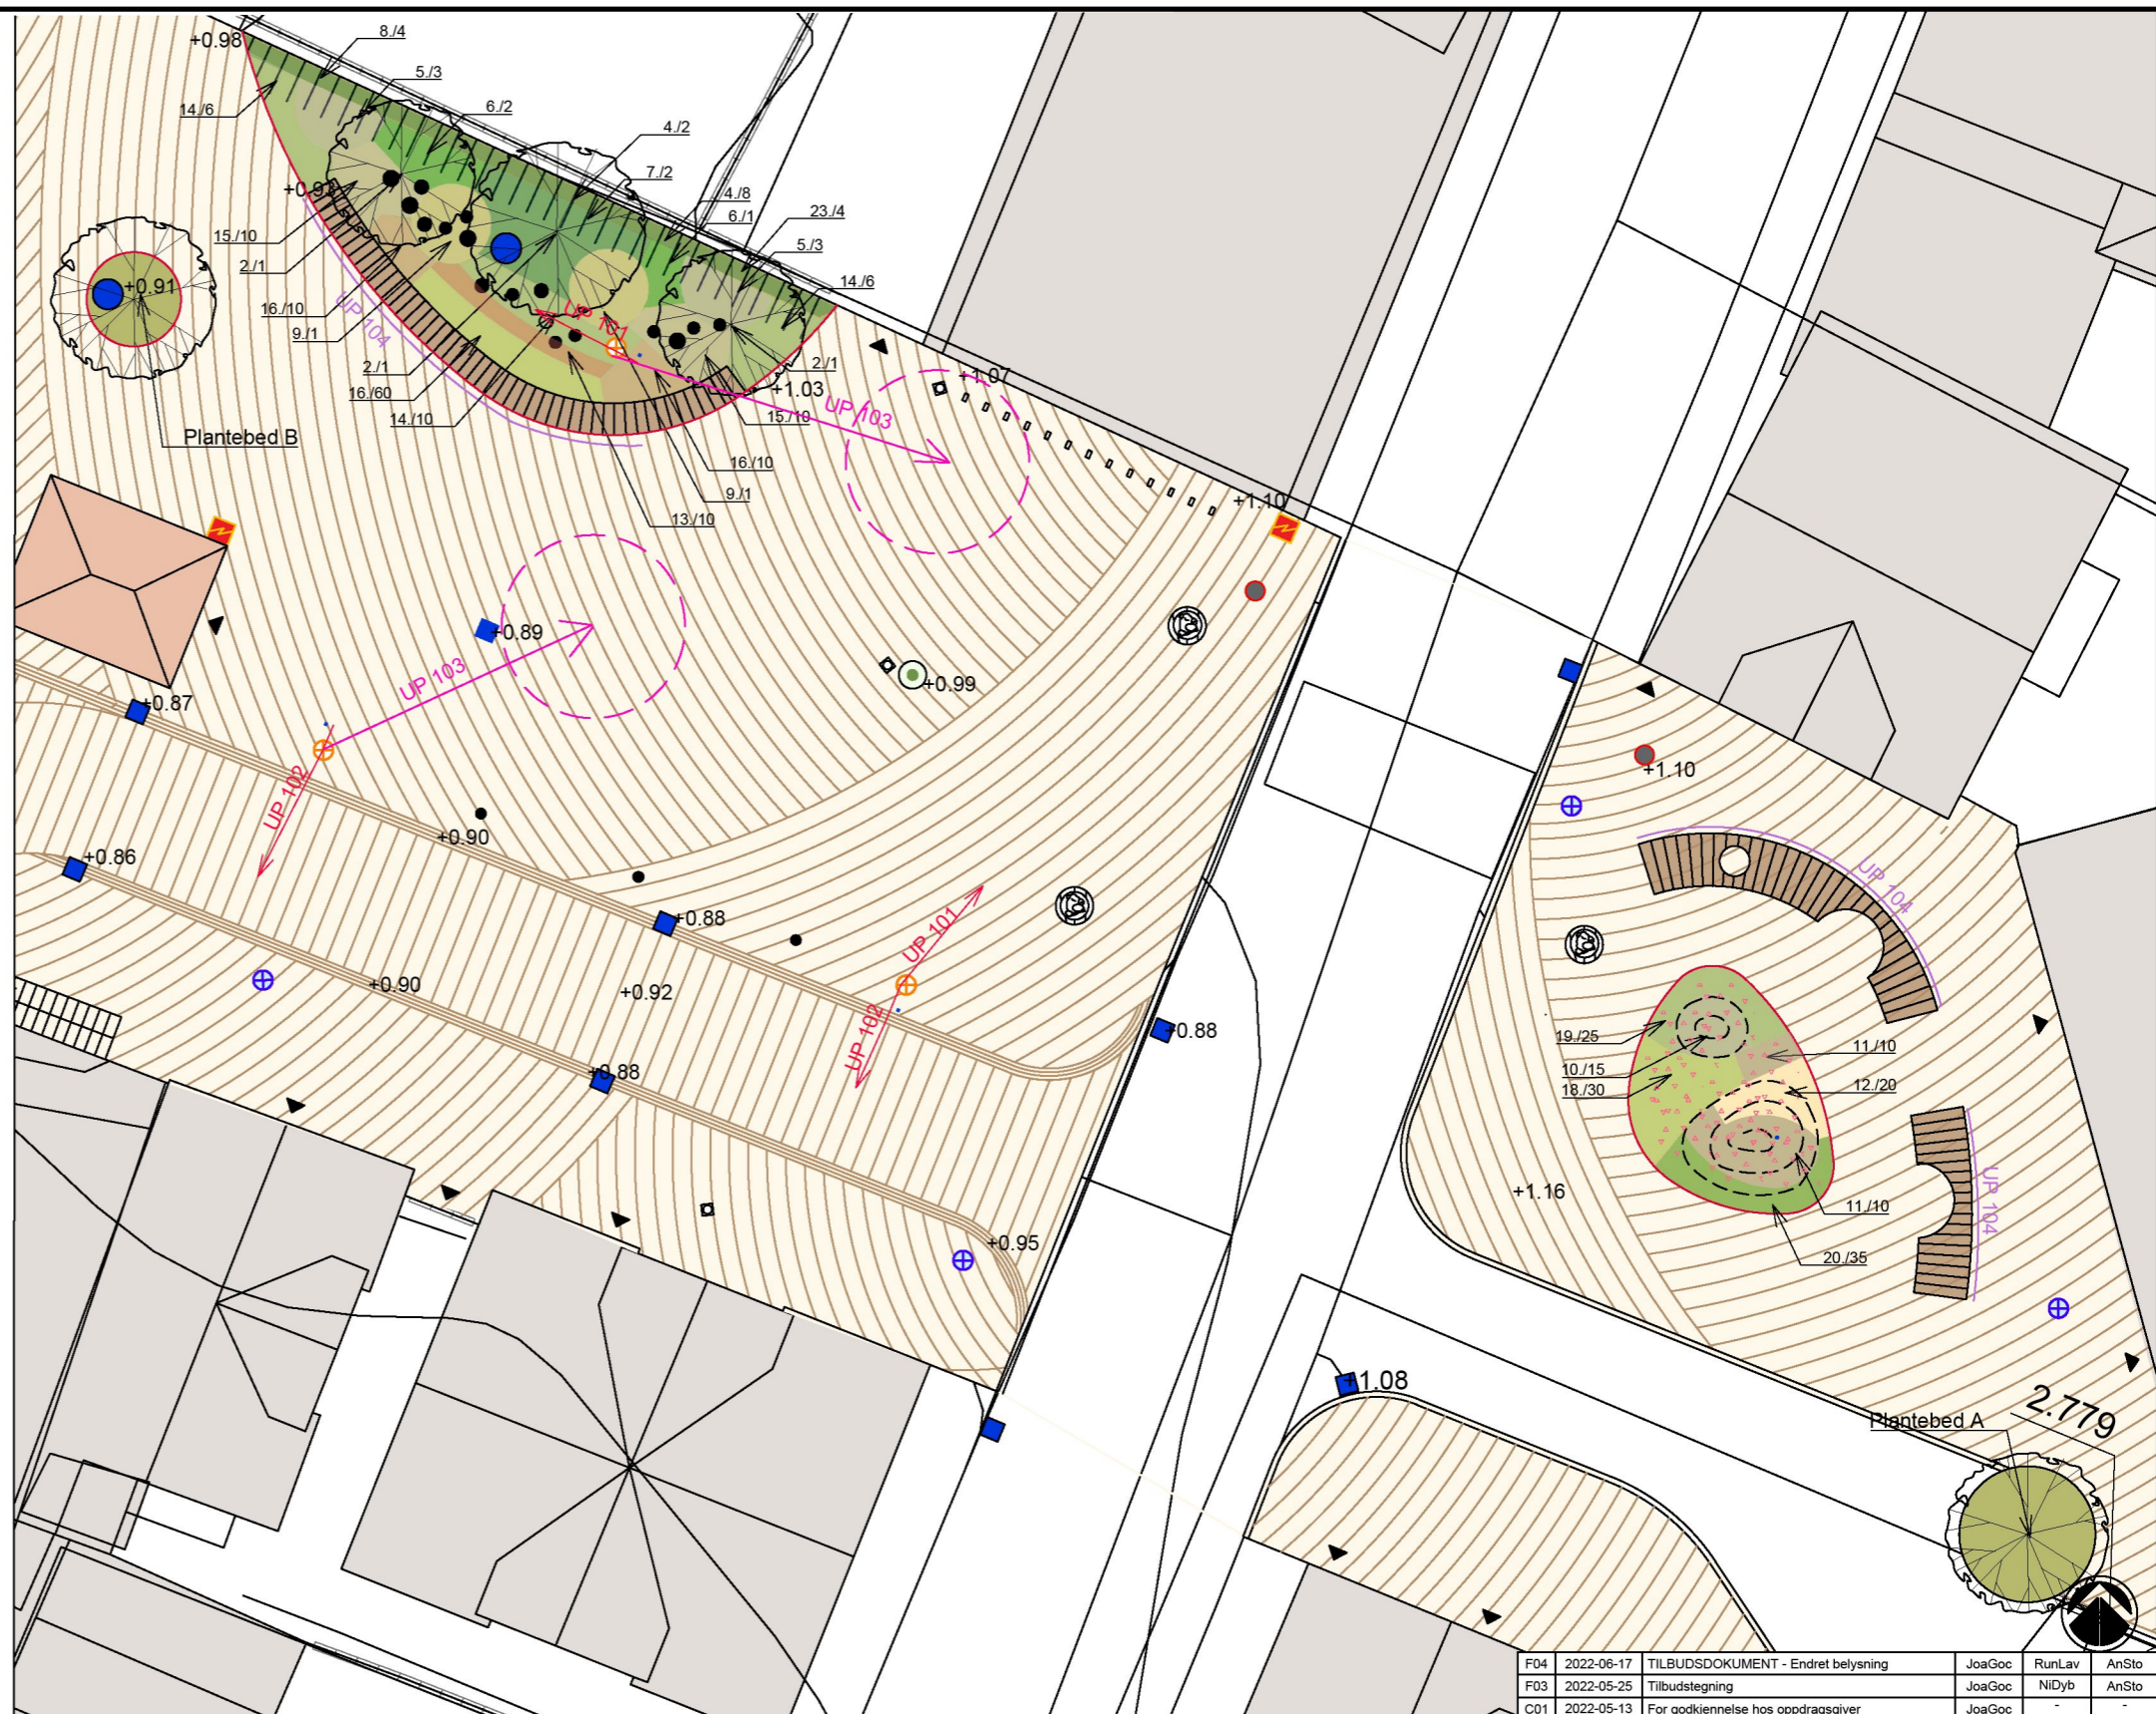

X:\prosjekt\prosjekt\Haugesund\52202146\BIM\Landskap\Modell\52202146\_Skudeneshamn\_Landskapsplan.dwg - JoaGoc - Pldtlet: 2022-06-17 13:22:57 - LAYOUT = delområde 2 - XREF = T\_VA\_52202146\_Skudeneshamn\_Elektro\_Linjer\_Trog\_Skudeneshamn\_layside 2 4\_K\_Plan\_Kartgrunnlag\_eksisterende\_VA\_Kartgrunnlag\_veg\_520696\_L\_Kartgrunnlag

STAUDE / GRESS	AVSTAND	STK.
13. Aстранtia major 'Roma' - Stjerneskjerm 'Roma'	1	10
14. Rodgersia aescuifolia - Kastanjebronseblad	0.8	12
15. Salvia nemorosa 'Pink Friesland' - Steppesalvia 'Pink Friesland'	0.3	25
16. Veronicastrum virginicum 'Fascination' - Kranseveronika 'Fascination'	0.5	25
17. Waldsteinia ternata - Sibirmuregull	0.15	50
18. Geranium cantabrigense 'Cambridge' - Kantabstorkenebb	0.4	30
19. Geranium machrorrhizum 'Ingwersens variety' - Rosenstorkenebb	0.4	25
20. Geranium sanguineum - Blodstorkenebb	0.4	35
21. Armeria maritima - Strandnellik	0.15	550
22. Molinia caerulea - Blåmolinia	0.3	110

TEGNFORKLARING

Marktegl 1	Sittetrinn	Ny plassering statuer	Trær	Mastbelysning	Gjennomgang mellom retning i belegge
Marktegl 2	Møblering i tredekke	Flaggstenger (demonterbare)	Sluk	Pullert	Kantstein vis 4 cm
Tredekke	Benker	Sykkelparkering	Strømskap - ny	Pullert - spesialbelysning	Stål kant
Plantebed	Balanselek / sti	Elektro-trekkeum Trekkeum - opsjonell	Juletrefot	Lys under benk	Renne
Rosehage	Trinn	Farefelt Opmerksomhetsfelt	Rekkverk	Mastbelysning - eksisterende	Kailist
Kork	Rampe med antysklistriper	Treverk med rillet overflate	+1.5 Punkthøyde	Stige	21/100 Planteliste