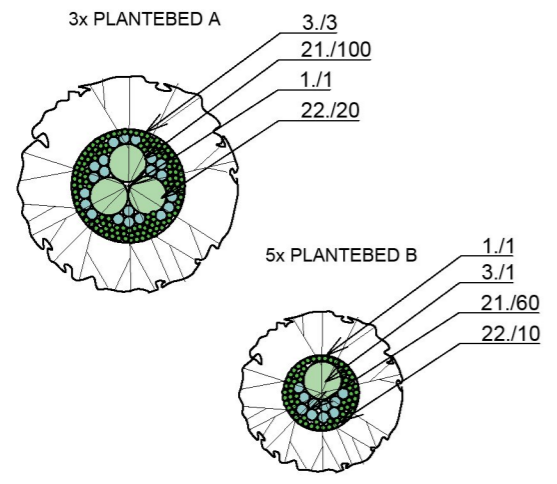

X:\prosjekt\prosjekt\Haugesund\52202146\BIM\Landskap\Modell\52202146\_Skudeneshamn\_Landskapsplan.dwg - JoaGoc - Pldtlet: 2022-06-17 13:22:57 - LAYOUT = delområde 2 - XREF = T\_VA\_52202146\_Skudeneshamn\_Elektro\_Linjer\_Trog\_Skudeneshamn\_layside 2 4\_K\_Plan\_Kartgrunnlag\_eksisterende\_VA\_Kartgrunnlag\_veg\_520696\_L\_Kartgrunnlag

TRÆR	AVSTAND	STK.
1. Pinus sylvestris - Furu	5.5	8
2. Cercidiphyllum japonicum - Hjertetre	4.5	3

BUSKER / KLATREPLANTER	AVSTAND	STK.
3. Hippophae rhamnoides - Tindved	1	14
4. Aristolochia manchuriensis - Pipeholurt (planter på wire mot gjerde)	1	2
5. Buddleja davidii 'Pink delight' - Sommerfuglebusk 'Pink delight'	1	6
6. Fothergilla major - Honningtrollor	1.5	3
7. Hamamelis intermedia - Hybridtrollhassel	2.5	2
8. Lonicera henryi - Vinterkaprifol	1	8
9. Magnolia sieboldii - Junimagnolia	3	2
10. Høstdamaskenrose 'Quatre saisons'	0.5	20
11. Høstdamaskenrose 'Rose de Rescht'	0.5	20
12. Pimpinellrose 'Stanwell Perpetual'	0.5	25
23. Clematis 'Terarose' - Bergklematis	1	4