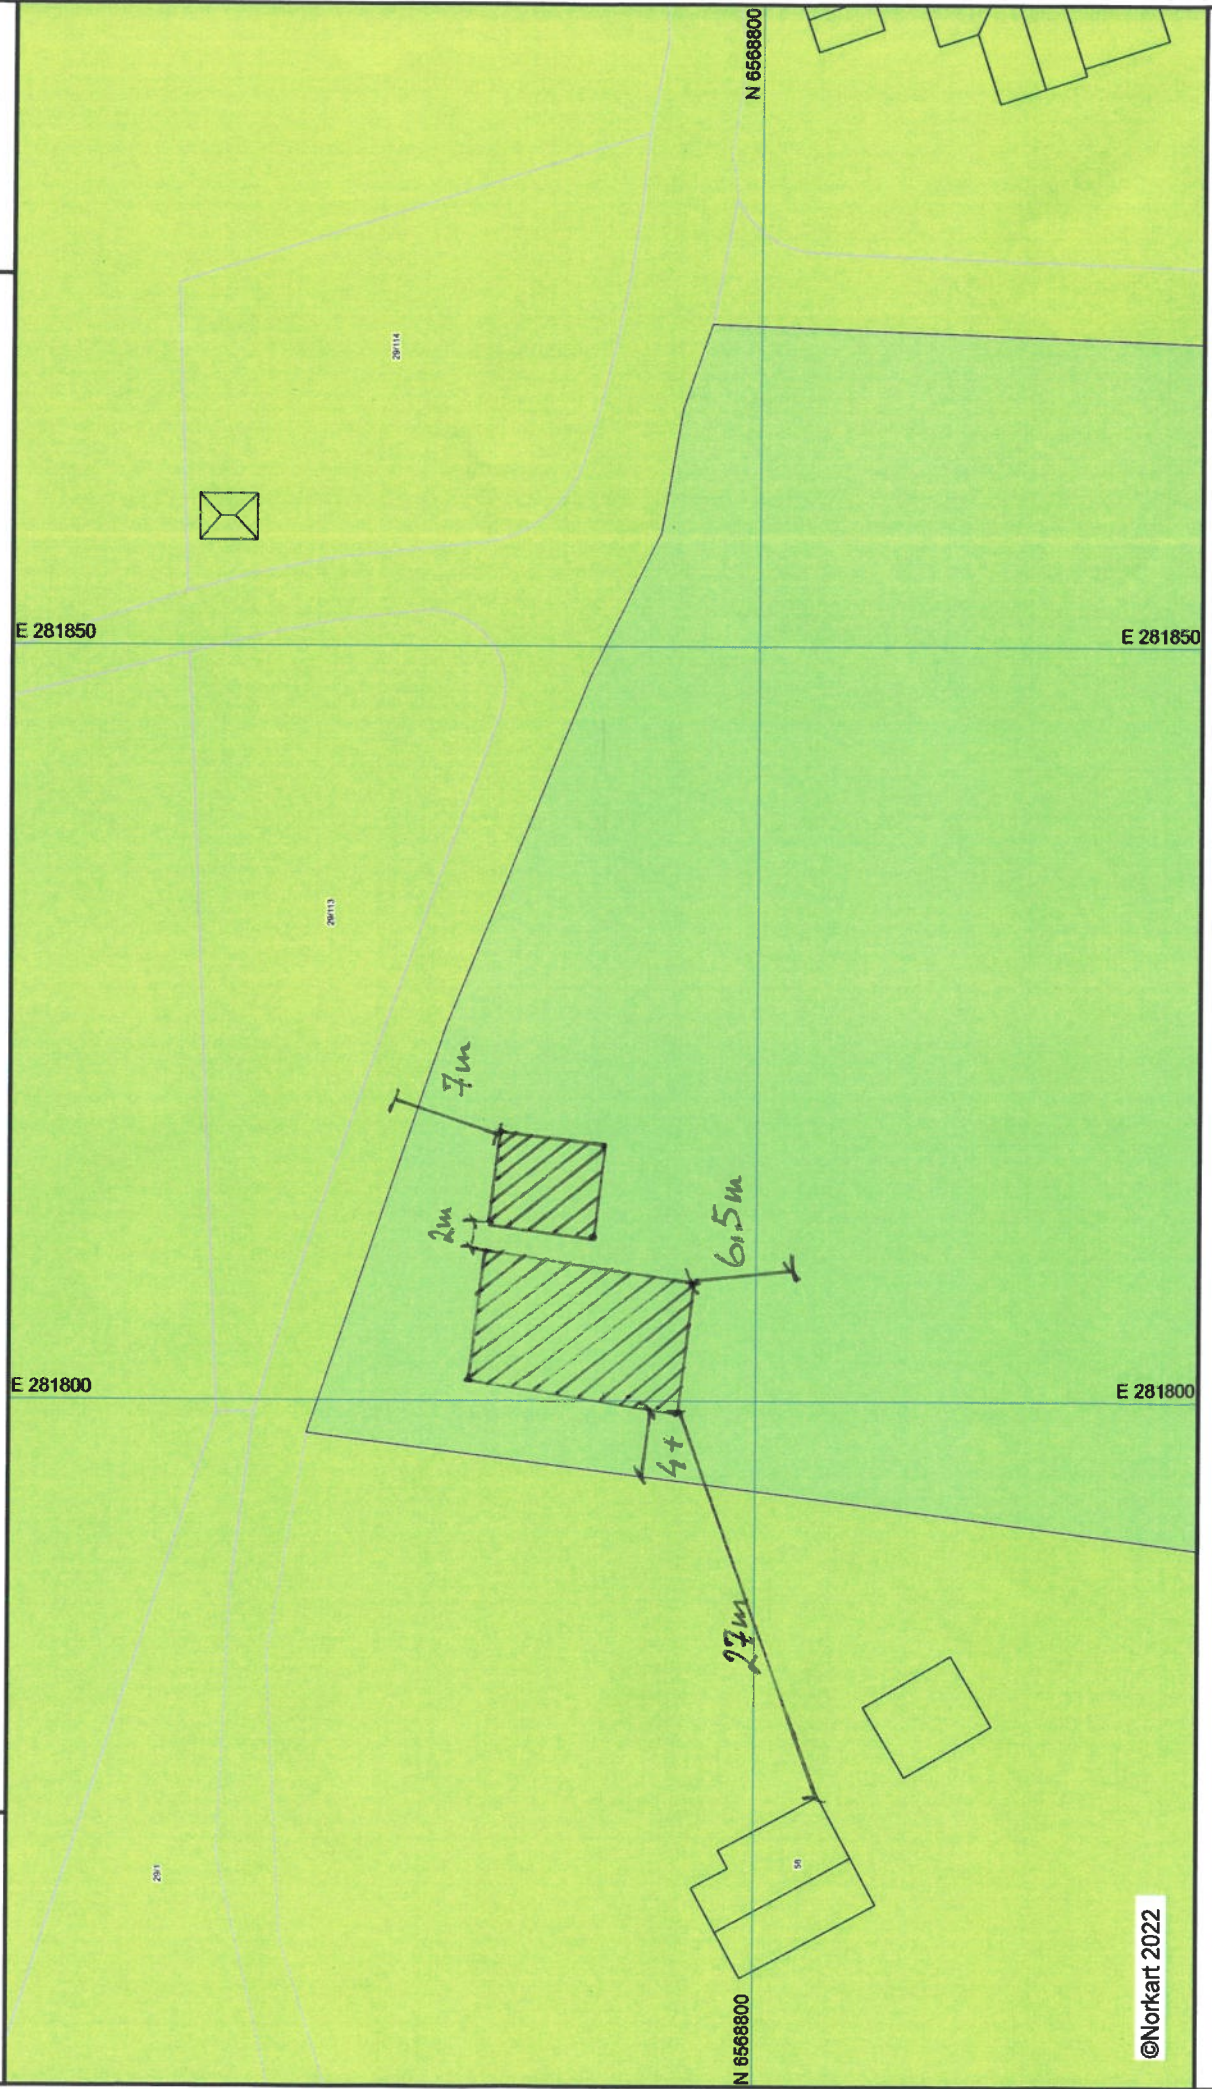

Karmøy kommune

Kommuneplankart

Eiendom: 29/5

Utskriftsdato: 10.05.2022

Adresse:

Målestokk: 1:500

UTM-32

©Norkart 2022

1) Det tas forbehold om feil i kartgrunnlaget. 2) Ved utskrift fra PDF-fil kan målestokken bli unøyaktig. 3) Kommuneplanen er laget for små målestokker og kan være unøyaktig hvis man zoomer mye inn i planen.