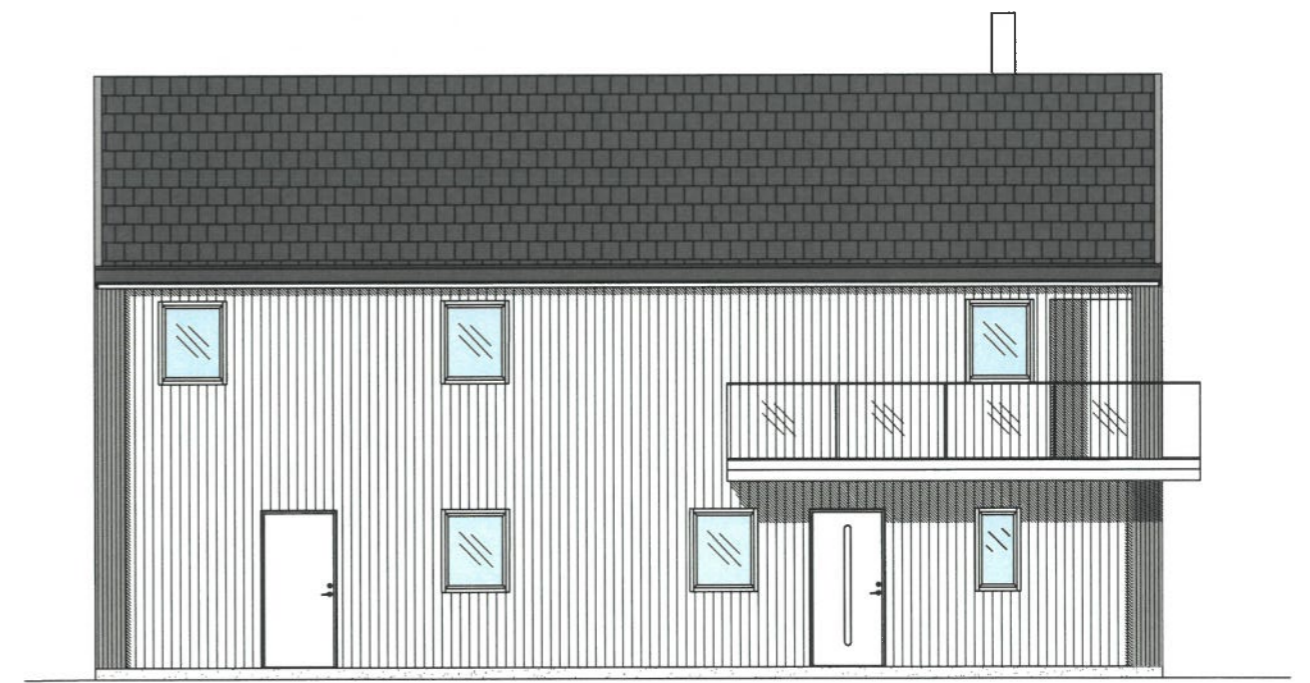

Fasade mot Sør

Fasade mot Øst

Fasade mot Nord

Fasade mot Vest

Dato 11.05.22	Konstr./Tegnet Ove Kvilhaug	Tracet	Målestokk 1:100		
Kontr.	Stand. kontr.	Godkjent			
Fam. Huus Hemnesvegen 4272 Sandve Gnr. 29 Bnr. 5				Erstatning for	Erstattet av
				E3 Fasader	
Henvisning		Beregning	Filnavn		