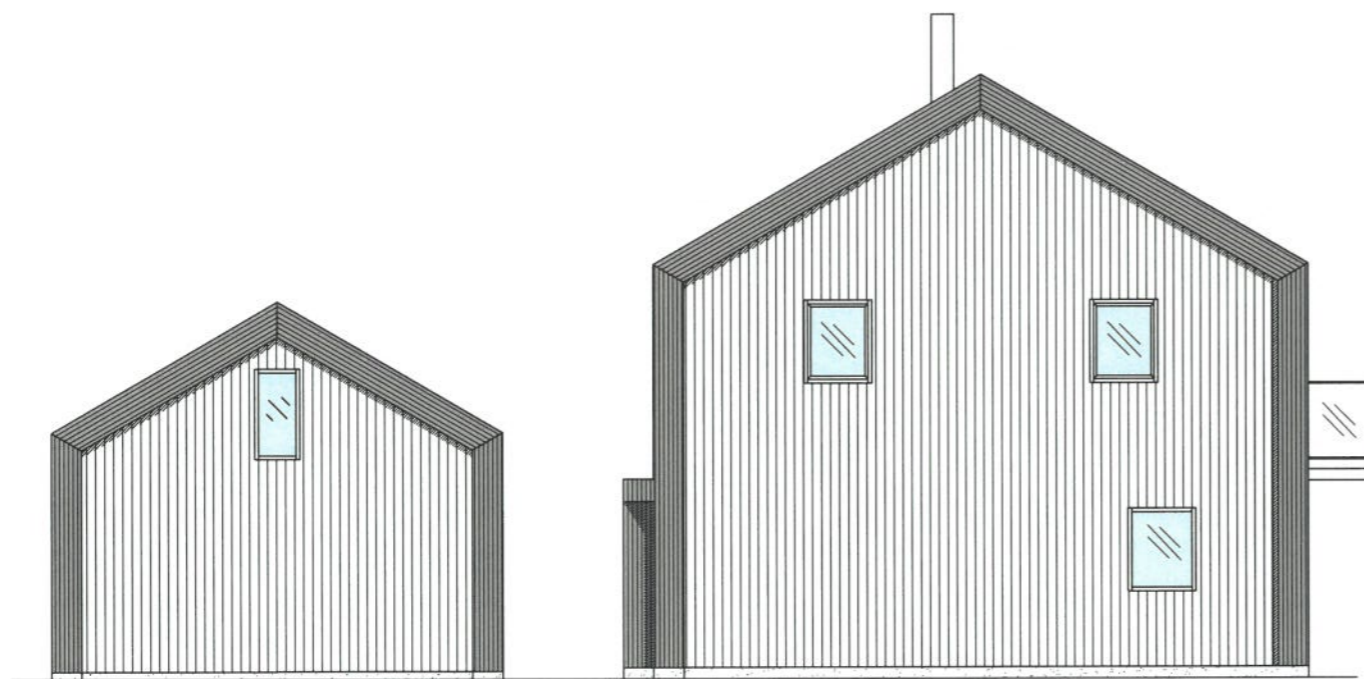

Fasade mot Sør

Fasade mot Øst

Fasade mot Nord

Fasade mot Vest

Dato 11.05.22	Konstr./Tegnet Ove Kvilhaug	Tracet	Målestokk 1:100		
Kontr.	Stand. kontr.	Godkjent			
Fam. Huus Hemnesvegen 4272 Sandve Gnr. 29 Bnr. 5				Erstatning for	Erstattet av
				E3 Fasader	
Henvisning		Beregning	Filnavn		