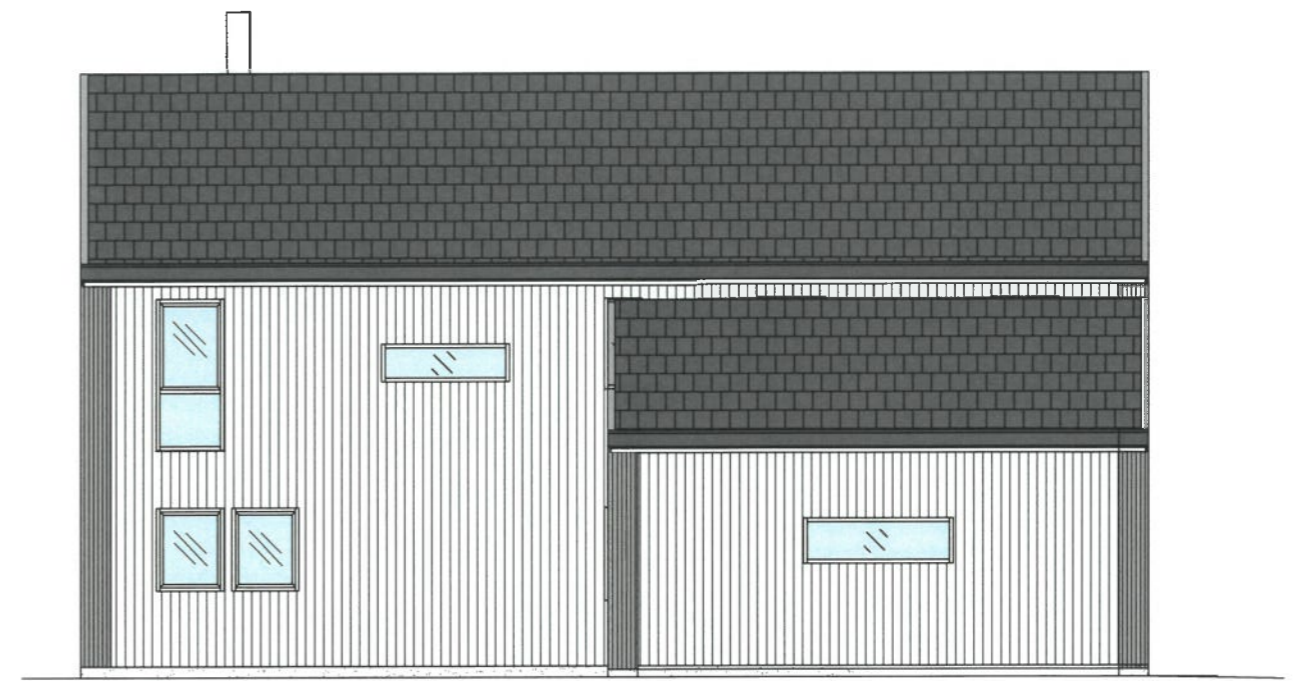

Fasade mot Sør

Fasade mot Øst

Fasade mot Nord

Fasade mot Vest

Dato 11.05.22	Konstr./Tegnet Ove Kvilhaug	Tracet	Målestokk 1:100		
Kontr.	Stand. kontr.	Godkjent			
Fam. Huus Hemnesvegen 4272 Sandve Gnr. 29 Bnr. 5				Erstatning for	Erstattet av
				E3 Fasader	
Henvisning		Beregning	Filnavn		