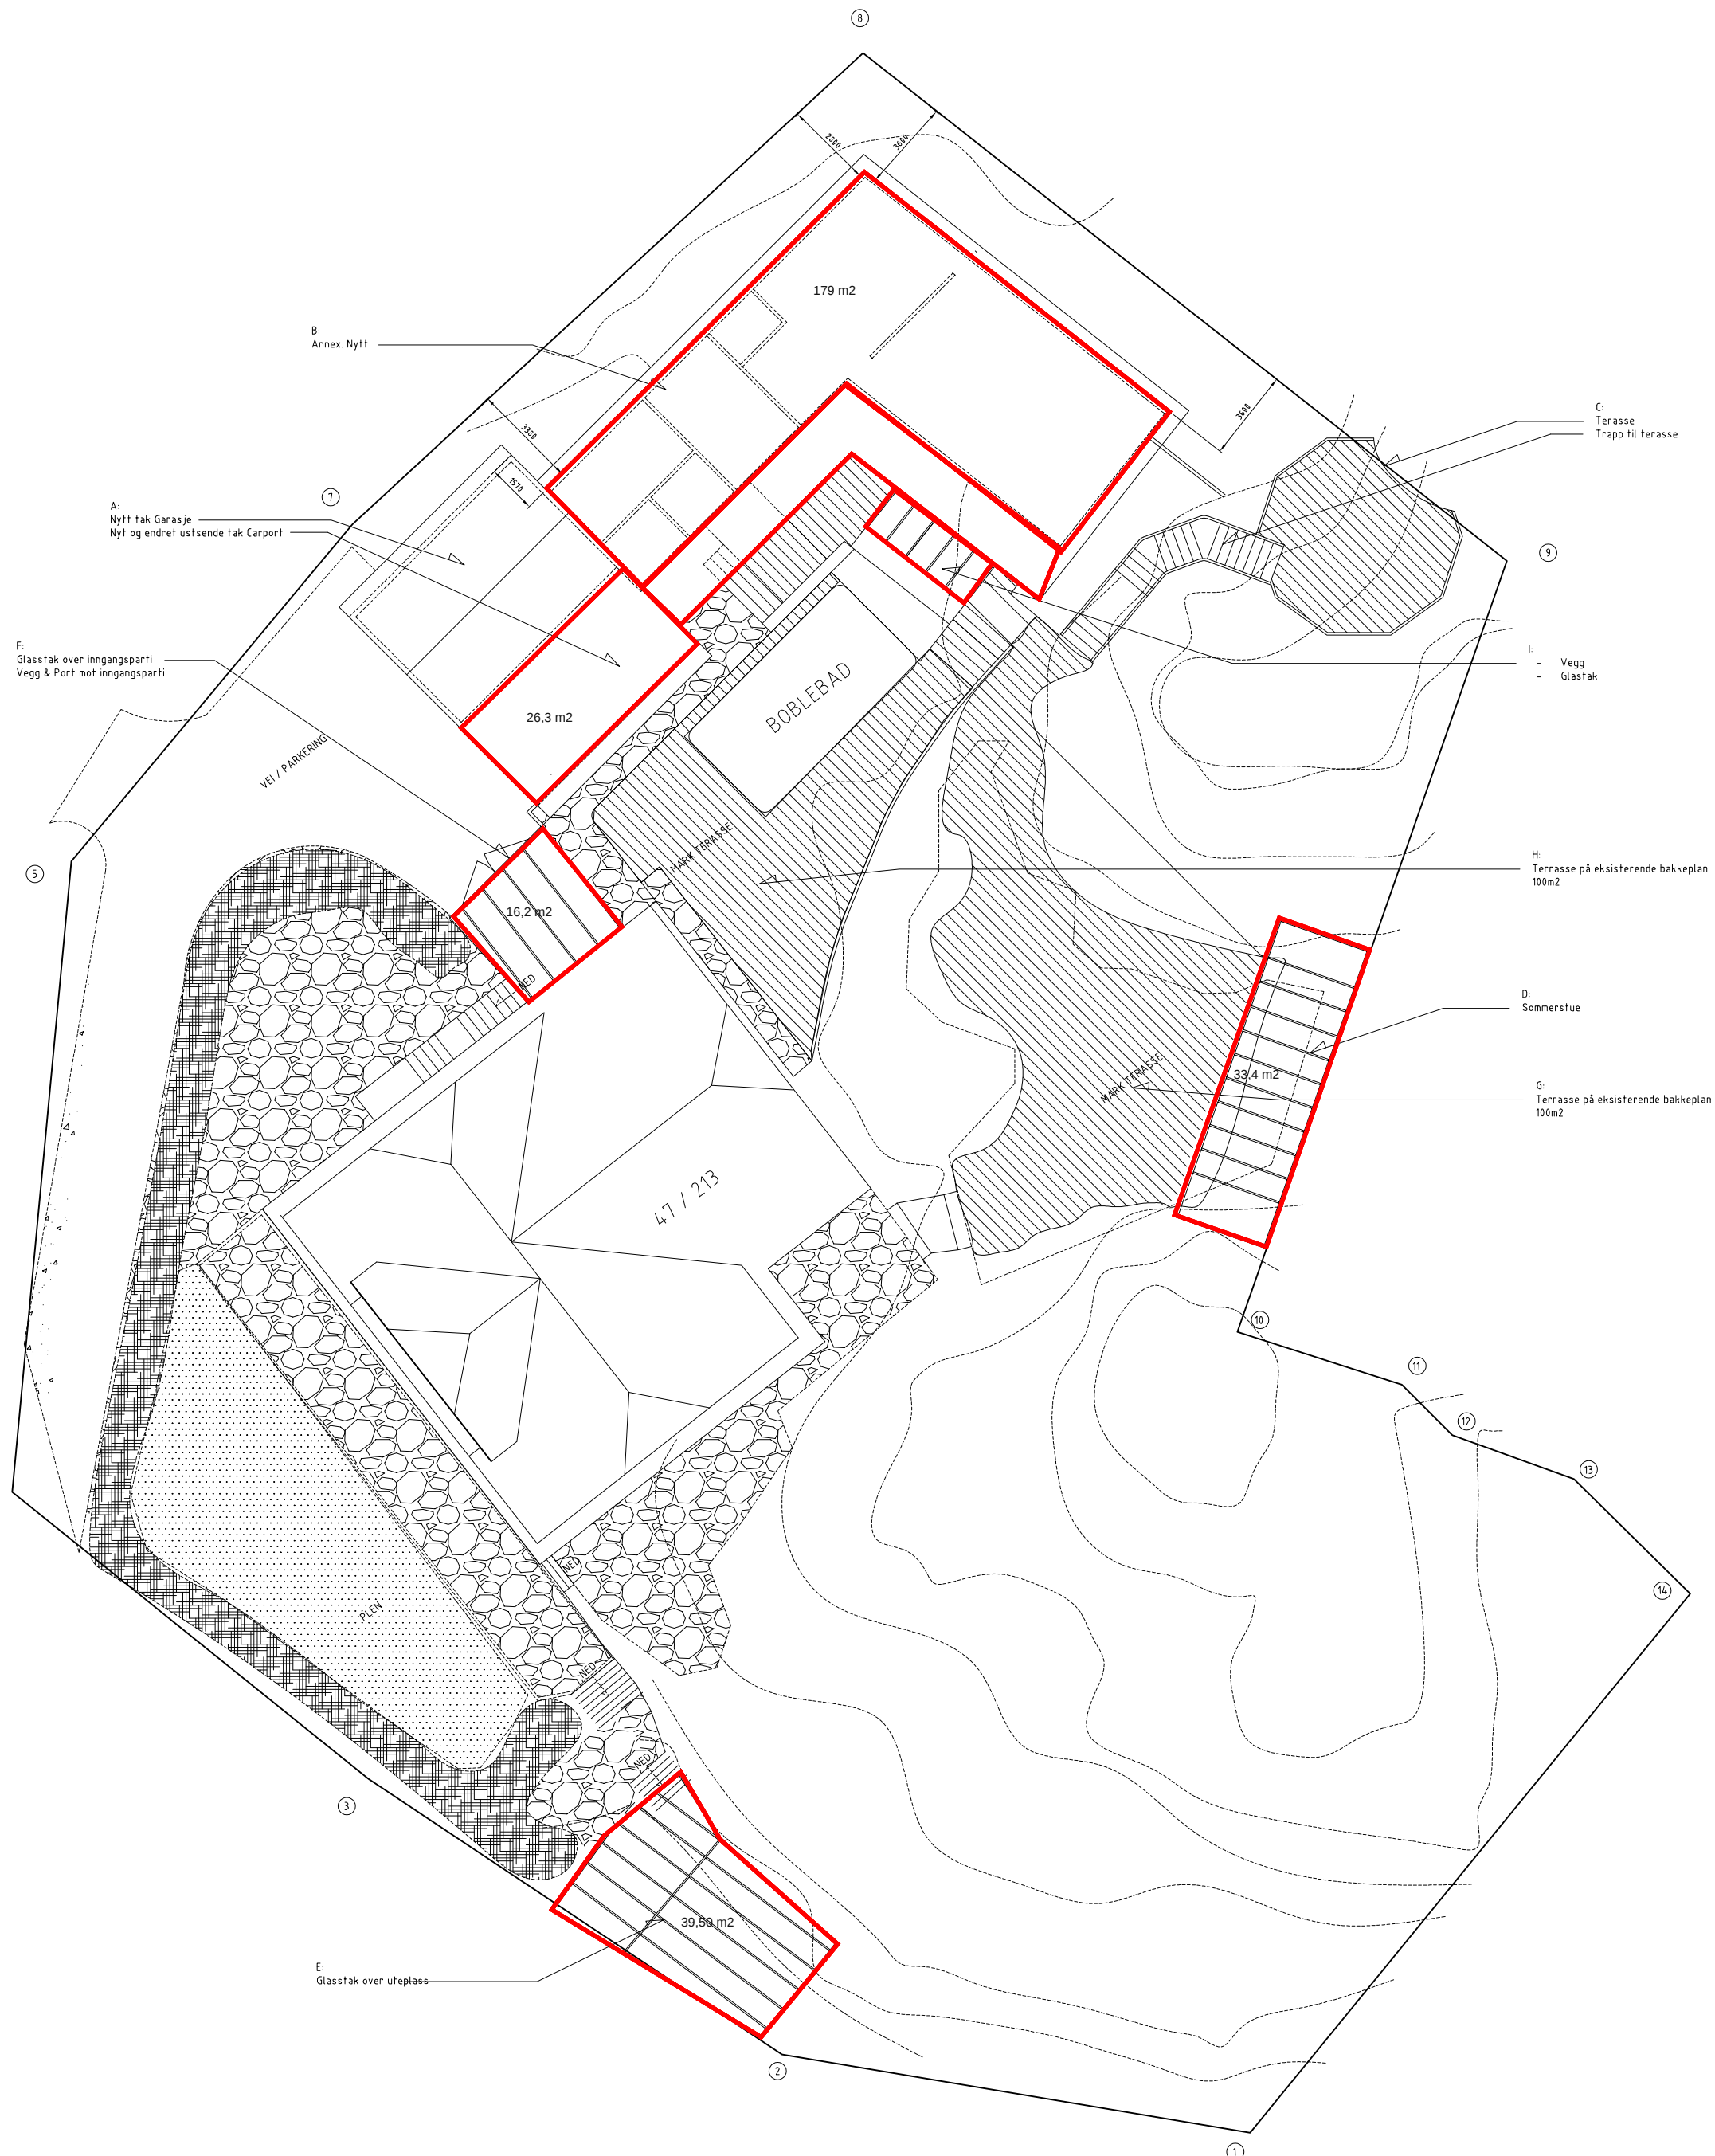

Tomt etter tiltak

B: Annex. Nytt

A: Nytt tak Garasje
Nytt og endret utsende tak Carport

F: Glasstak over inngangsparti
Vegg & Port mot inngangsparti

C: Terrasse
Trapp til terrasse

I: Vegg
Glasstak

H: Terrasse på eksisterende bakkeplan
100m2

D: Sommerstue

G: Terrasse på eksisterende bakkeplan
100m2

E: Glasstak over uteplass

Diverse tilbygg		G.No.: 47 B.No.: 213	
		SKALA 1:50	DATO 2020-12-25 TEKN SJ
Bygherre Reidar Johannessen Tlf. +47 98298433 sj@haugnett.no		Adresse: Fladabergvegen 5 4280 Skudeneshavn	
Tegn. Sigurd Johannessen Tlf. +47 95920239 sj@haugnett.no		PROSJEKT NO. 2021-001	REV. 3
		TEGNINGS NO. 2021-001-002	ARK 1/1