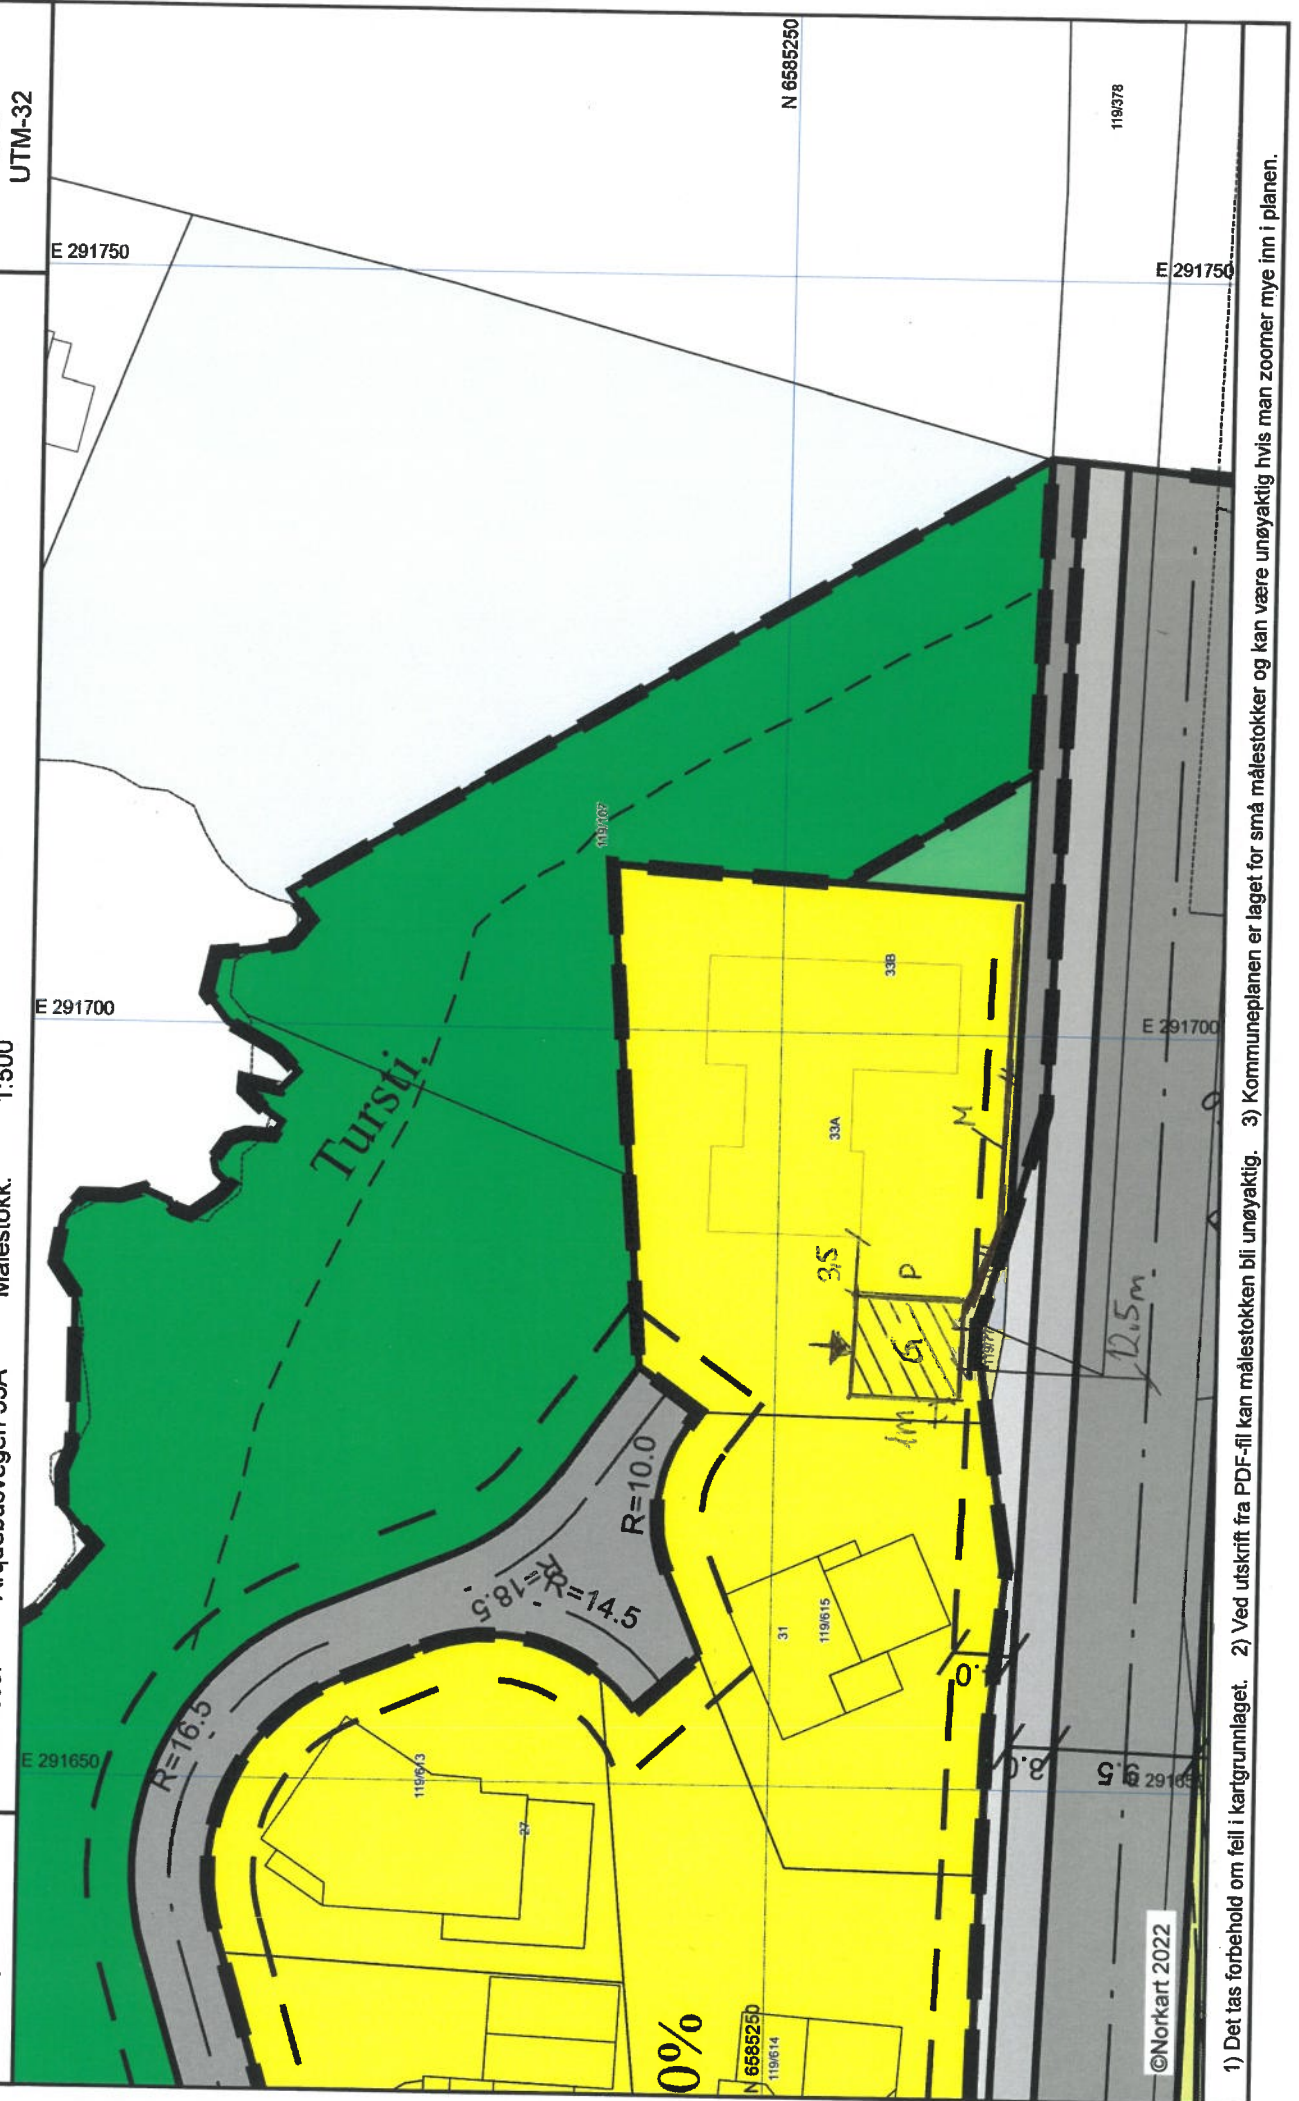

Karmøy kommune

Reguleringsplankart

D-3

Eiendom: 119/107

Utskriftsdato: 22.06.2022

Adresse: Arquebusvegen 33A

Målestokk: 1:500

©Norkart 2022

1) Det tas forbehold om feil i kartgrunnlaget. 2) Ved utskrift fra PDF-fil kan målestokken bli unøyaktig. 3) Kommuneplanen er laget for små målestokker og kan være unøyaktig hvis man zoomer mye inn i planen.