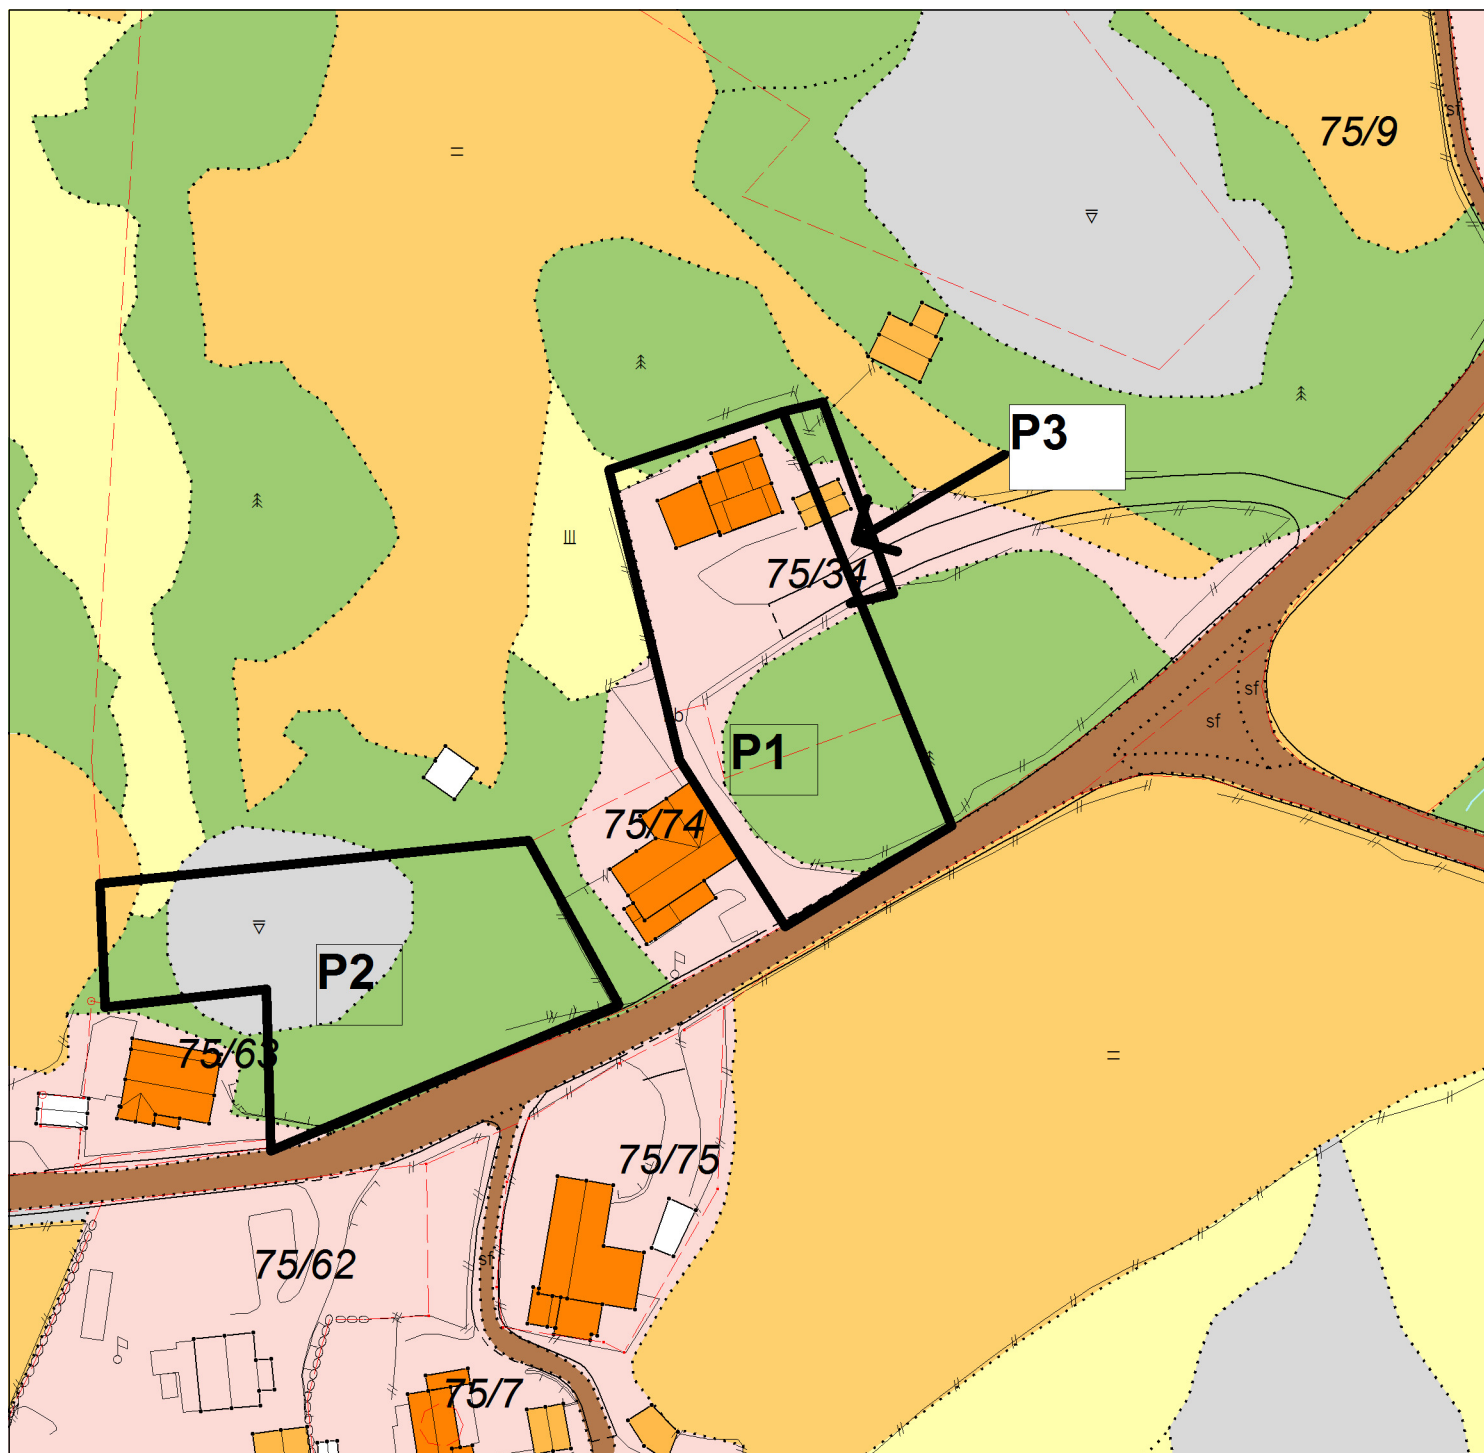

MARKSLAGSKART

Gnr/Bnr : 75/9.34

Dato : 08.07.2022

Målestokk: 1:1000

KARMØY KOMMUNE
SEKTOR AREAL OG BYGGESAK

NB: Kartet kan inneholde feil,
noen grenser er usikre.

Tegnforklaring:

Eiendomsgrense målt

Eiendomsgrense usikker

Bonitetsgrense

Bebyggd

Fulldyrka jord

Overflatedyrka jord

Innmærksbeite

Skog

Åpen fastmark