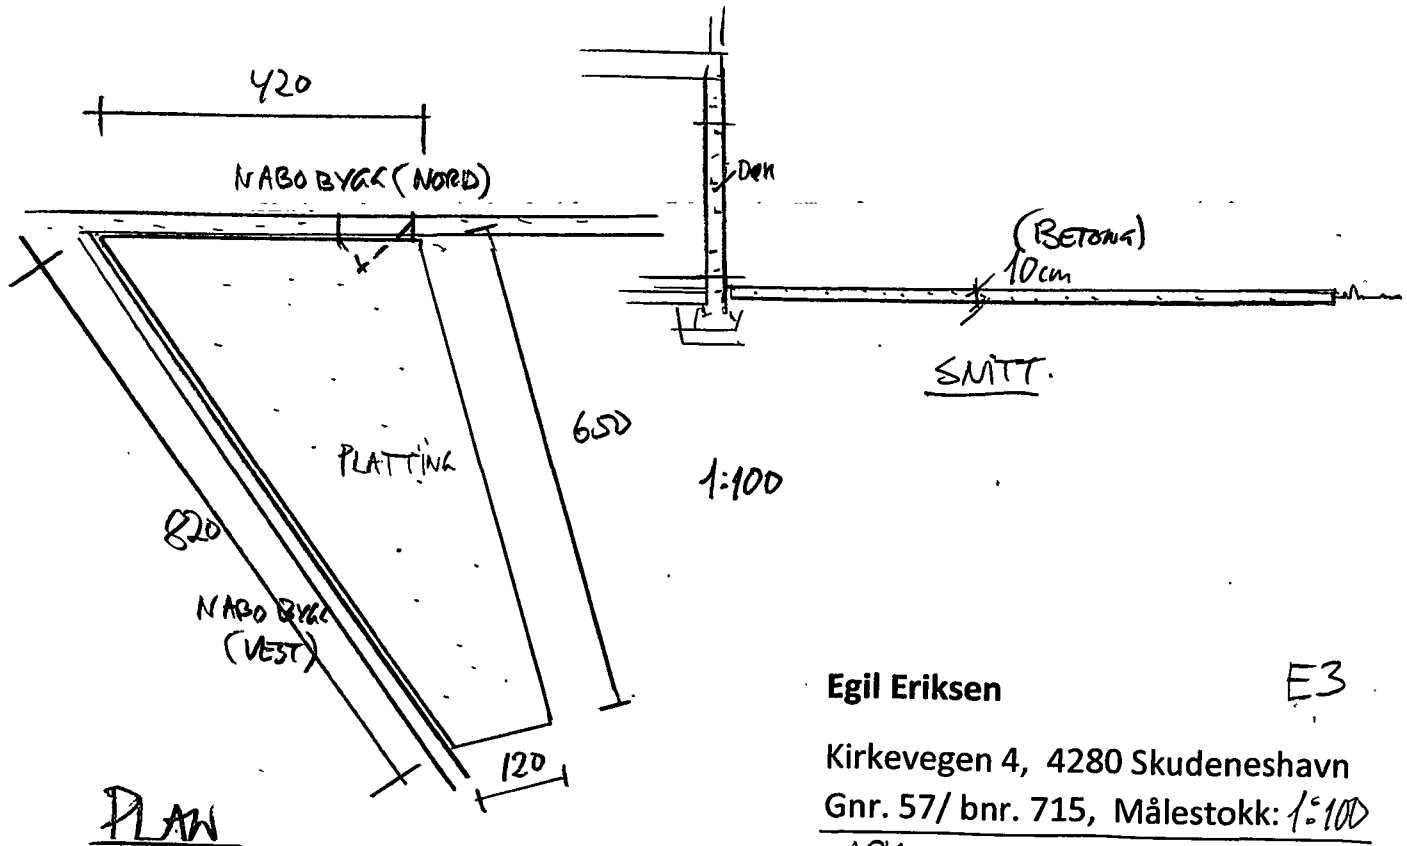

ALTAN / ADKOMST TIL UTEOMRÅDE:

PLATTING (UTEOMRÅDE)

Egil Eriksen

E3

Kirkevegen 4, 4280 Skudeneshavn
Gnr. 57/ bnr. 715, Målestokk: 1:100

ADKOMST UTEOMR. / PLATTING