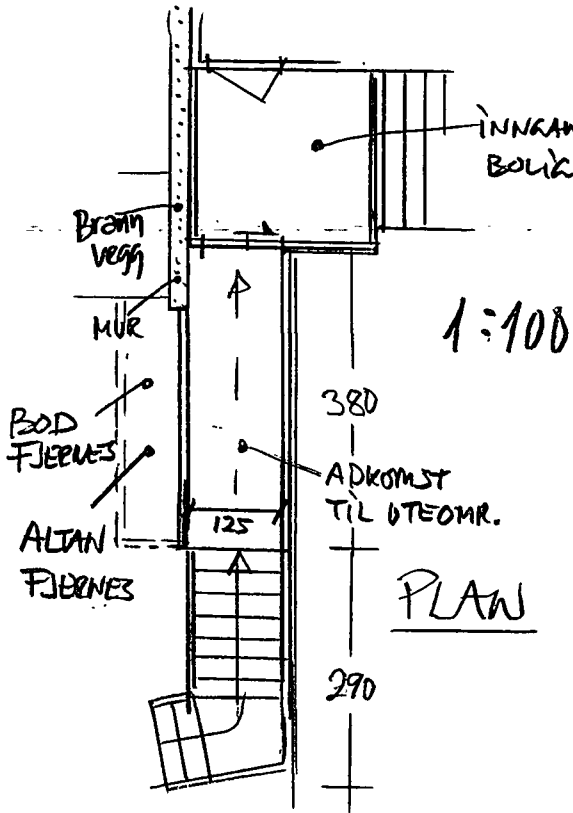

ALTAN / ADKOMST TIL UTEOMRÅDE:

PLATTING (UTEOMRÅDE)

Egil Eriksen

E3

Kirkevegen 4, 4280 Skudeneshavn
Gnr. 57/ bnr. 715, Målestokk: 1:100

ADKOMST UTEOMR. / PLATTING