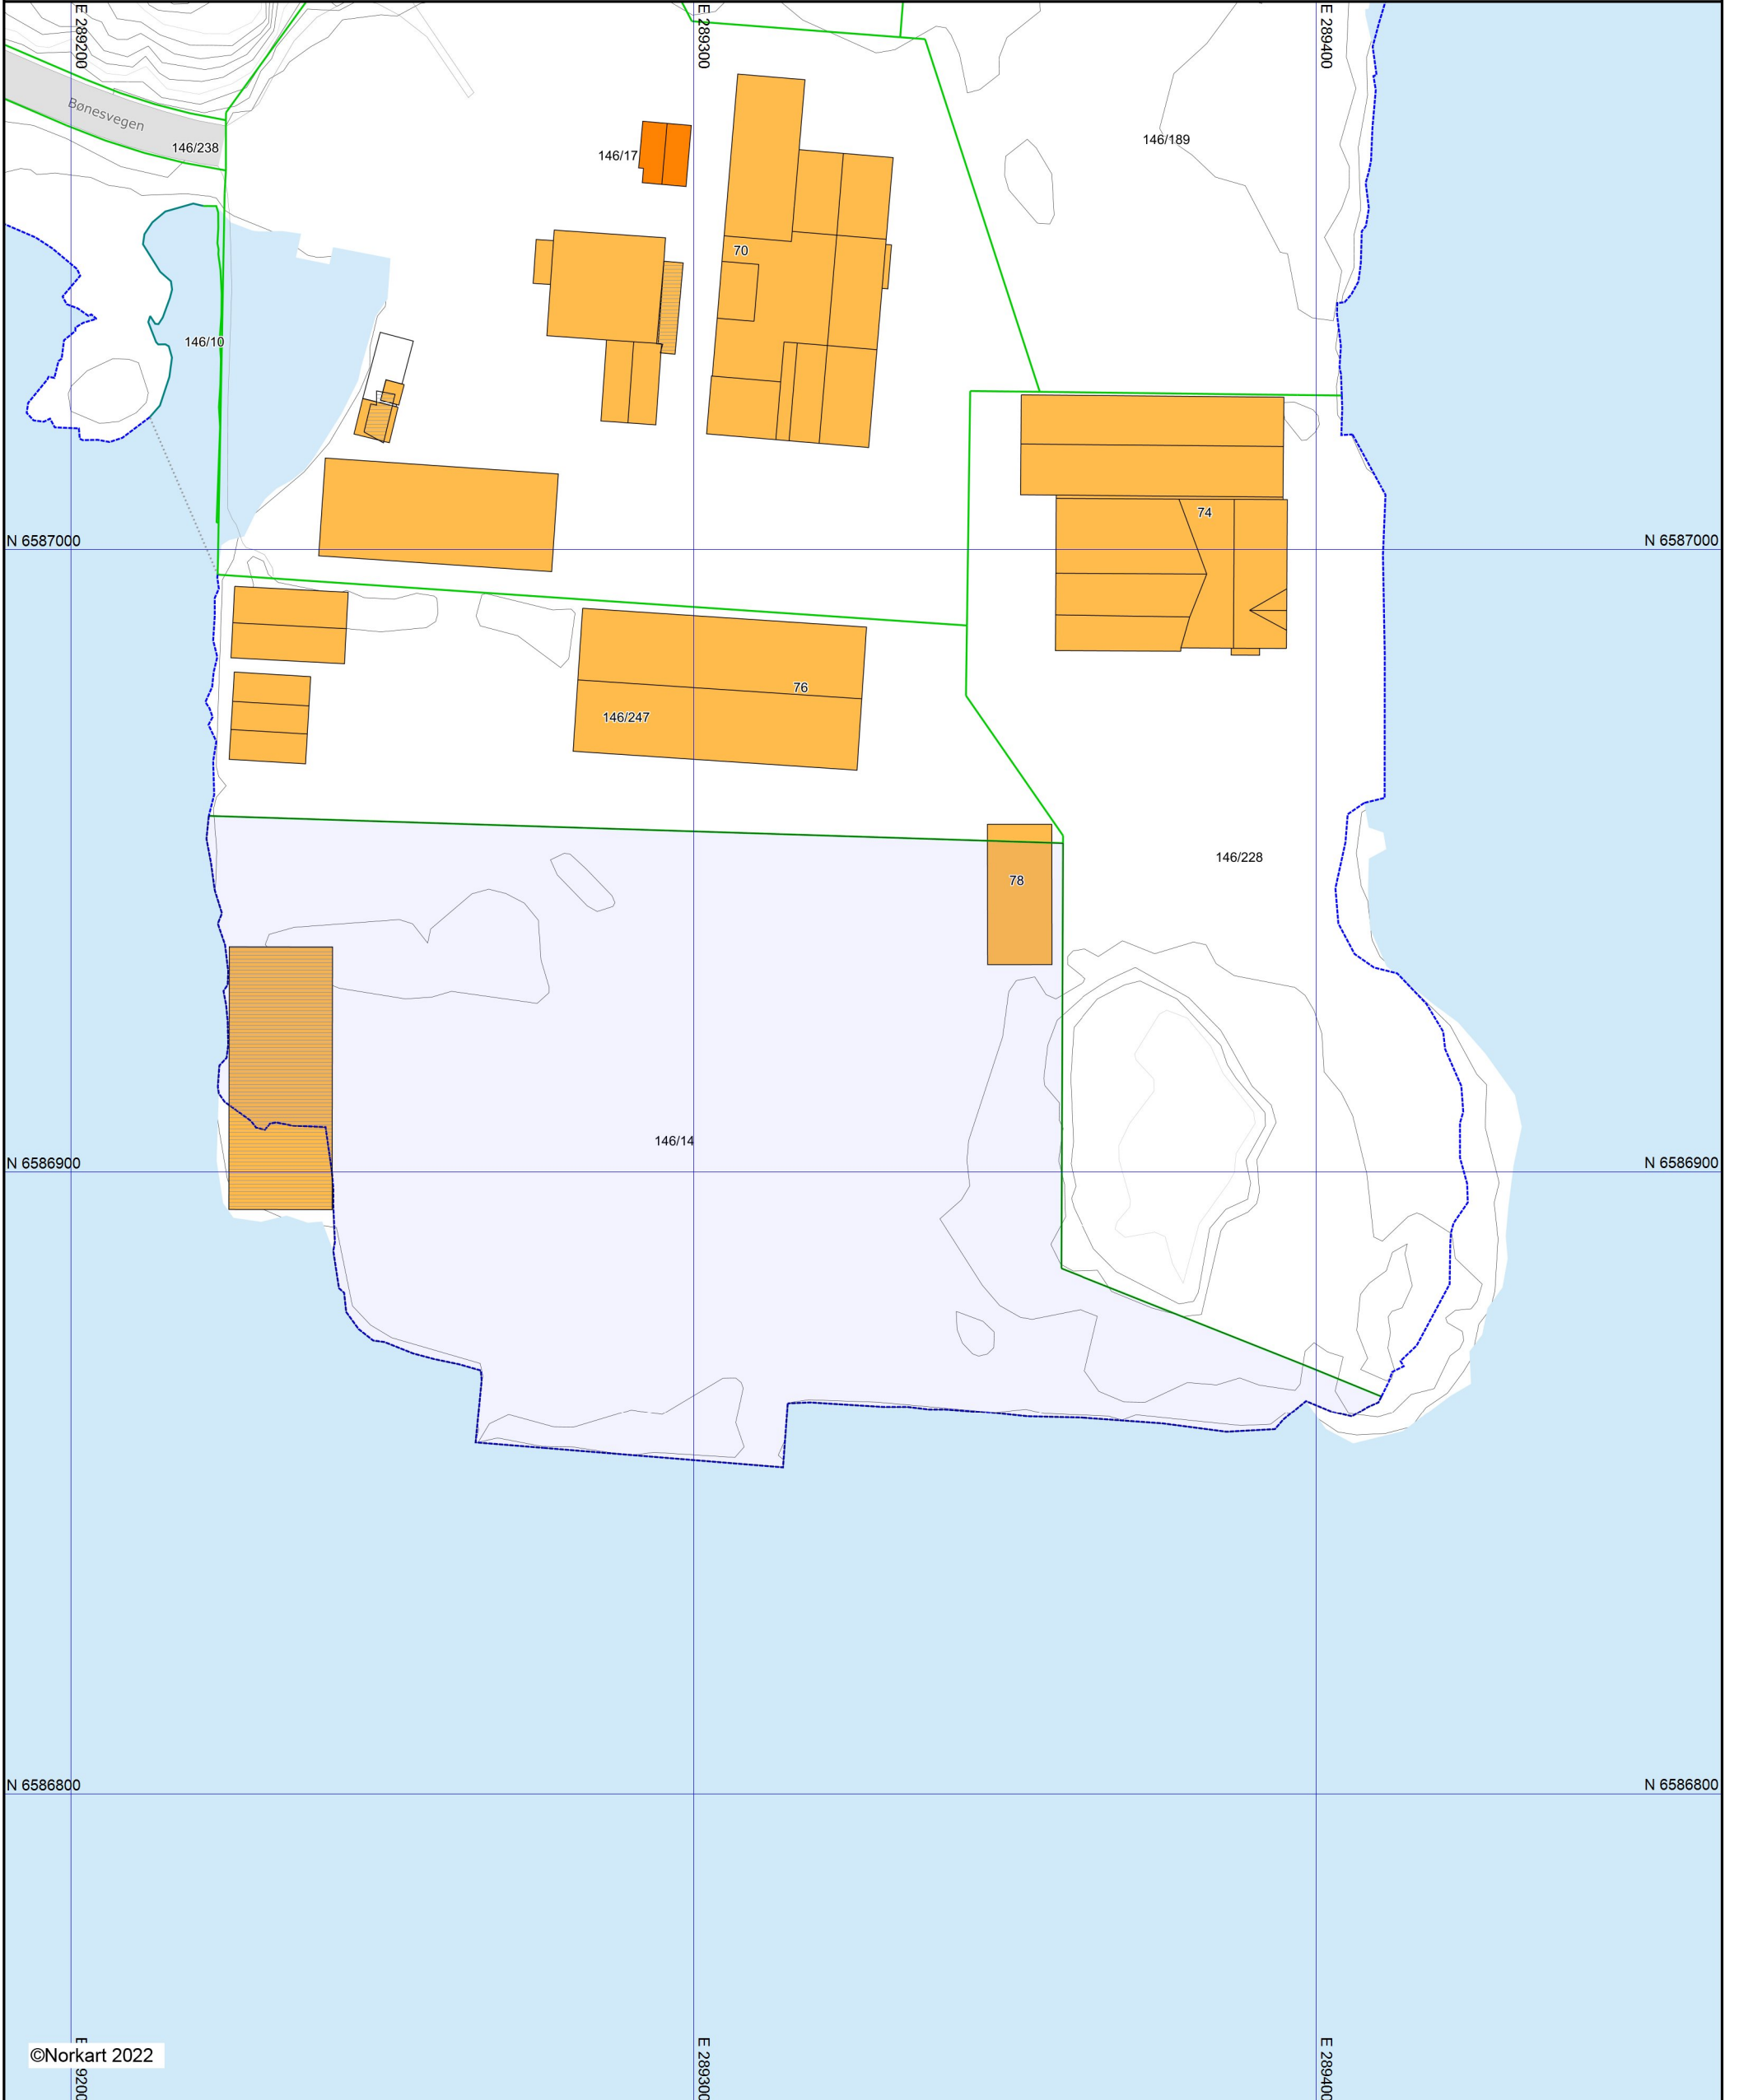

Situasjonskart

Karmøy kommune

Eiendom: 146/14
Adresse: Bønesvegen 78
Dato: 08.06.2022
Målestokk: 1:1000

UTM-32

- | | | | | | |
|---|--|------------------------------------|-----------------------|------------------------|--------------------|
| Eiendomsgr. nøyaktig <= 10 cm | Eiendomsgr. mindre nøyaktig >30<=200 cm | Eiendomsgr. lite nøyaktig >=500 cm | Eiendomsgr. omtvistet | Hjelpelinje punktfaste | Hjelpelinje fiktiv |
| Eiendomsgr. middels nøyaktig >10<=30 cm | Eiendomsgr. mindre nøyaktig >200<=500 cm | Eiendomsgr. uviss nøyaktighet | Hjelpelinje veikant | Hjelpelinje vannkant | |

©Norkart 2022

1) Det tas forbehold om feil i kartgrunnlaget
2) Ved utskrift fra PDF-fil kan målestokken bli unøyaktig