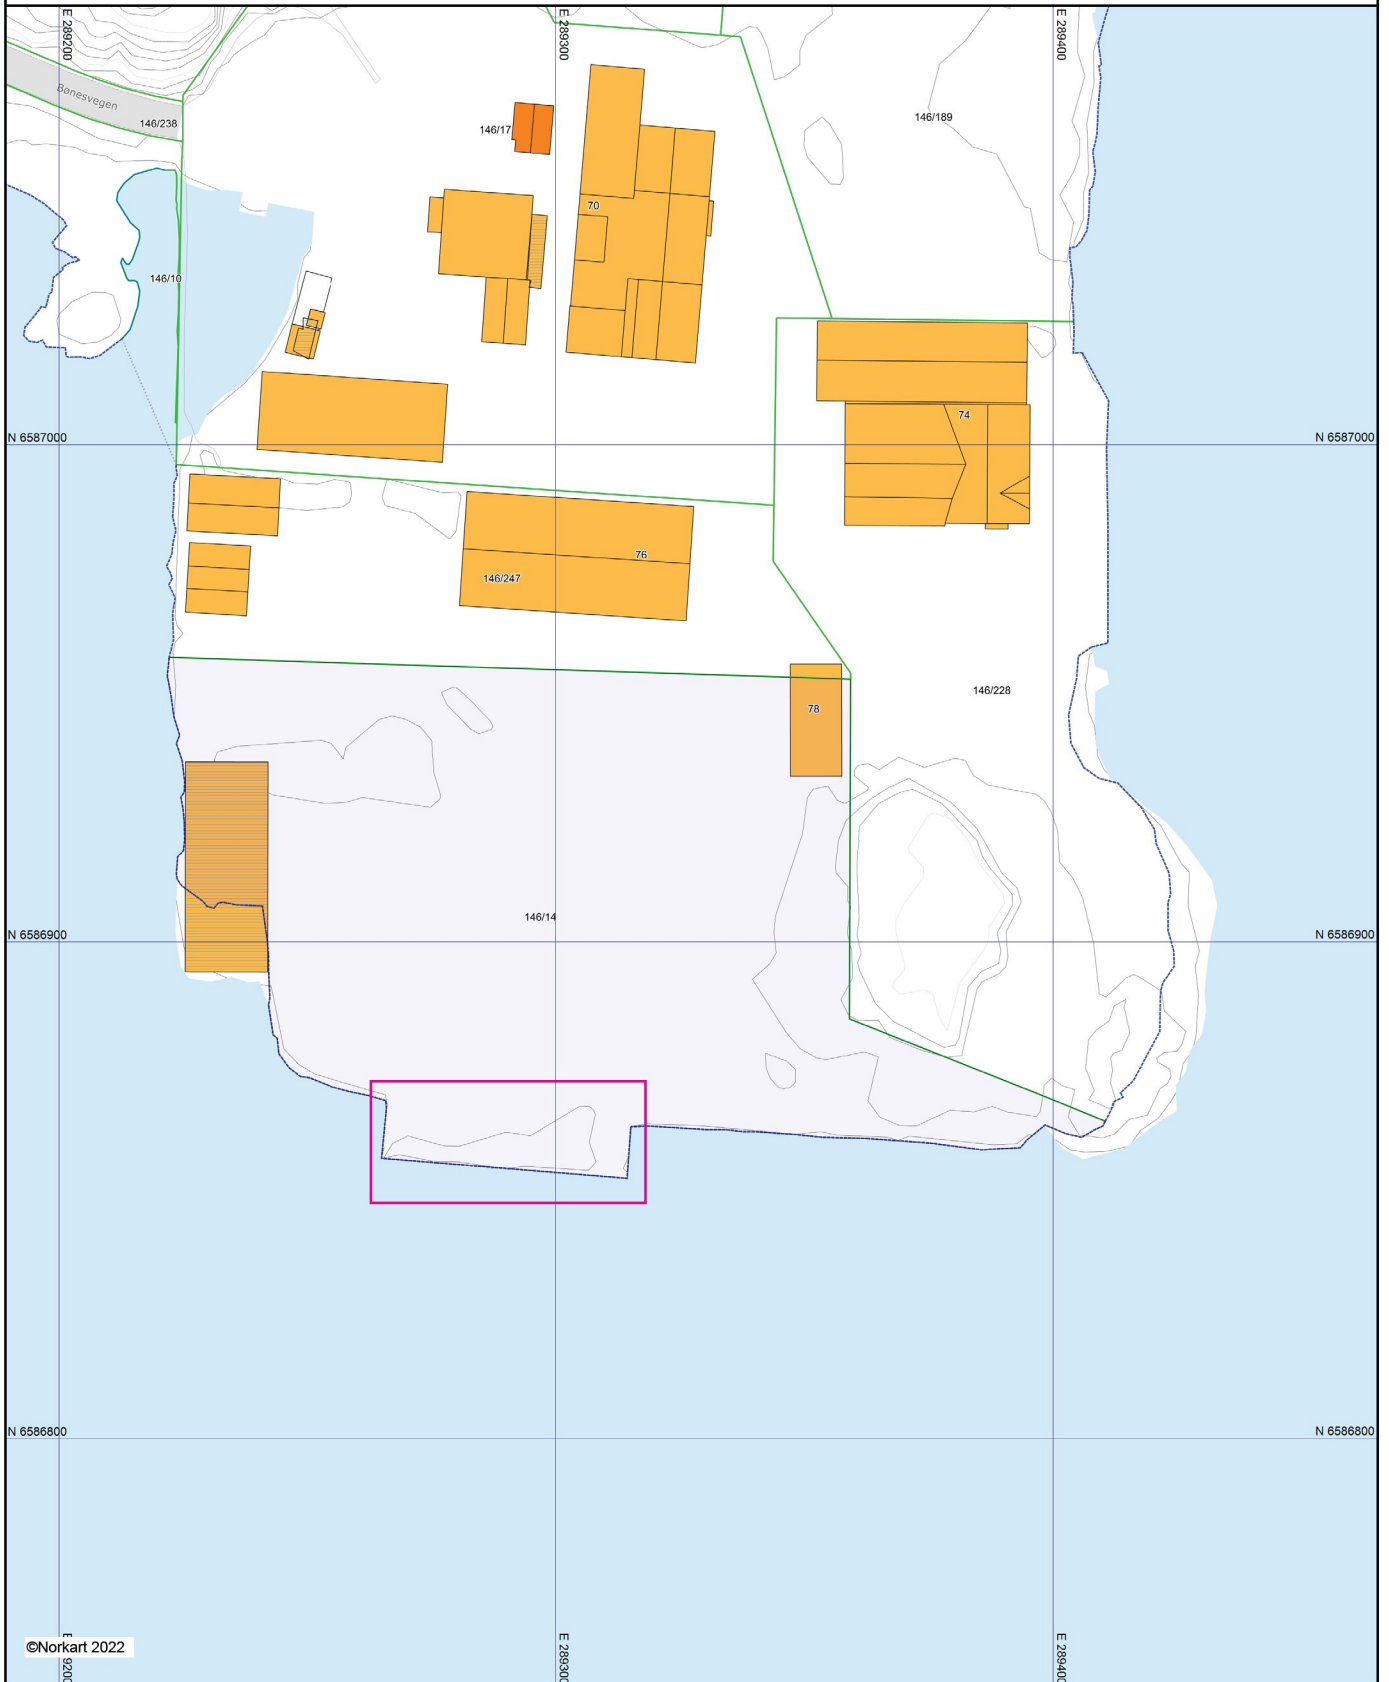

Karmøy kommune

# Situasjonskart

Eiendom: 146/14  
Adresse: Bønesvegen 78  
Dato: 08.06.2022  
Målestokk: 1:1000

UTM-32

- |   |  |                                    |                       |                        |                    |
|---|--|------------------------------------|-----------------------|------------------------|--------------------|
| Eiendomsgr. nøyaktig <= 10 cm           | Eiendomsgr. mindre nøyaktig >30<=200 cm  | Eiendomsgr. lite nøyaktig >=500 cm | Eiendomsgr. omtvistet | Hjelpelinge punktliste | Hjelpelinge fiktiv |
| Eiendomsgr. middels nøyaktig >10<=30 cm | Eiendomsgr. mindre nøyaktig >200<=500 cm | Eiendomsgr. uviss nøyaktighet      | Hjelpelinge veikant   | Hjelpelinge vannkant   |                    |

©Norkart 2022

- 1) Det tas forbehold om feil i kartgrunlaget
- 2) Ved utskrift fra PDF-fil kan målestokken bli unøyaktig