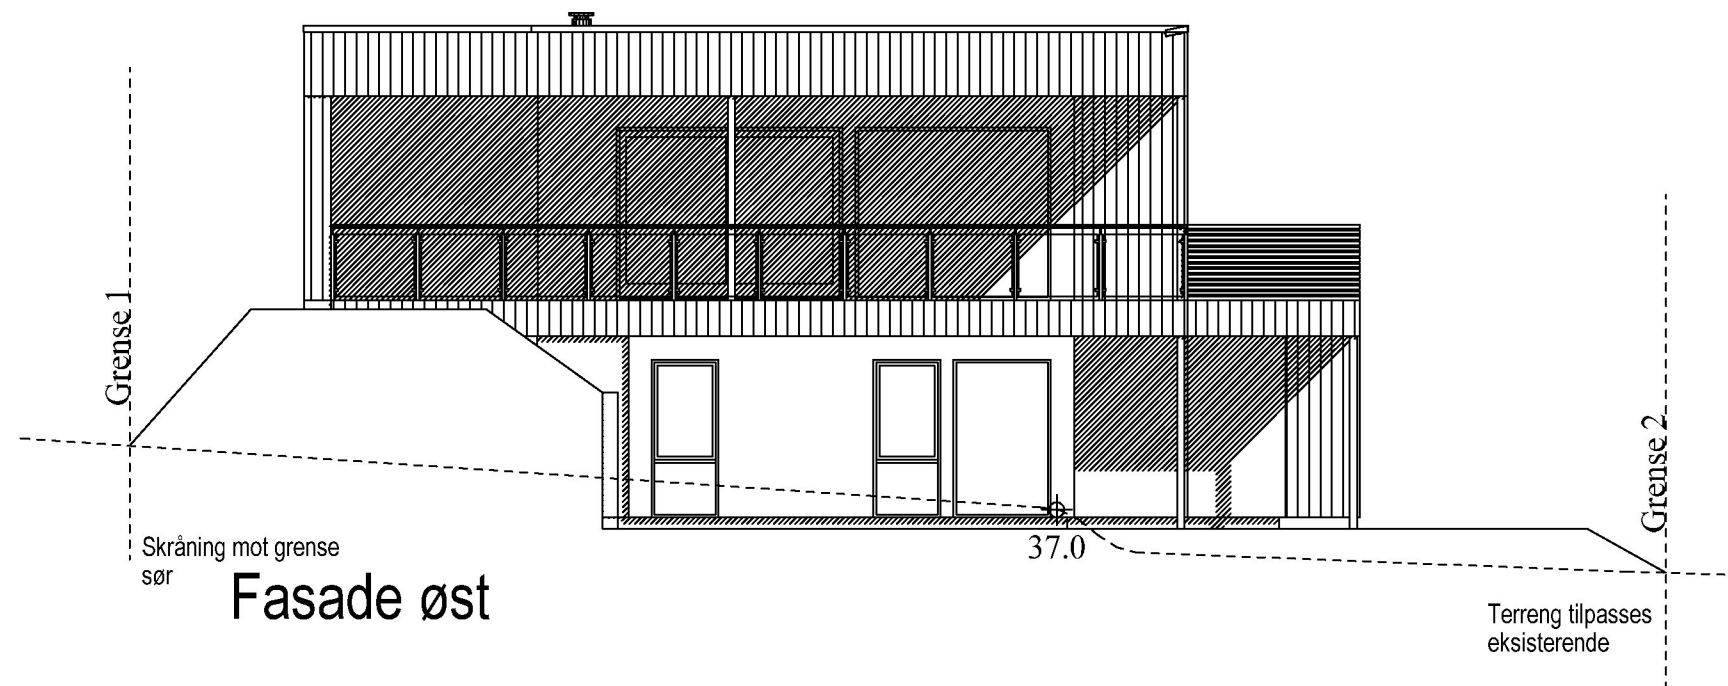

Fasade vest

Fasade øst

Innredning og bilder er ment som illustrasjoner. Kun kalkulerte element er inkludert i tilbud

Enebolig

 <p>RASMUSSEN BYGG hjr.no</p>	Tiltakshaver: <u>Ingrid Christine Gjerstad</u>	Dato: <u>13.01.2022</u>
	Byggeplass: <u>Eide</u>	Tegn: <u>RT</u>
	Kommune: <u>Karmøy</u>	Prosjekt nr.: _____
	Gnr: <u>68</u> Bnr: <u>450</u> Mål: <u>1 : 100</u>	Tegn.nr: <u>504</u>
	Fasader øst og vest	Ingrid Kristine Gjersdal