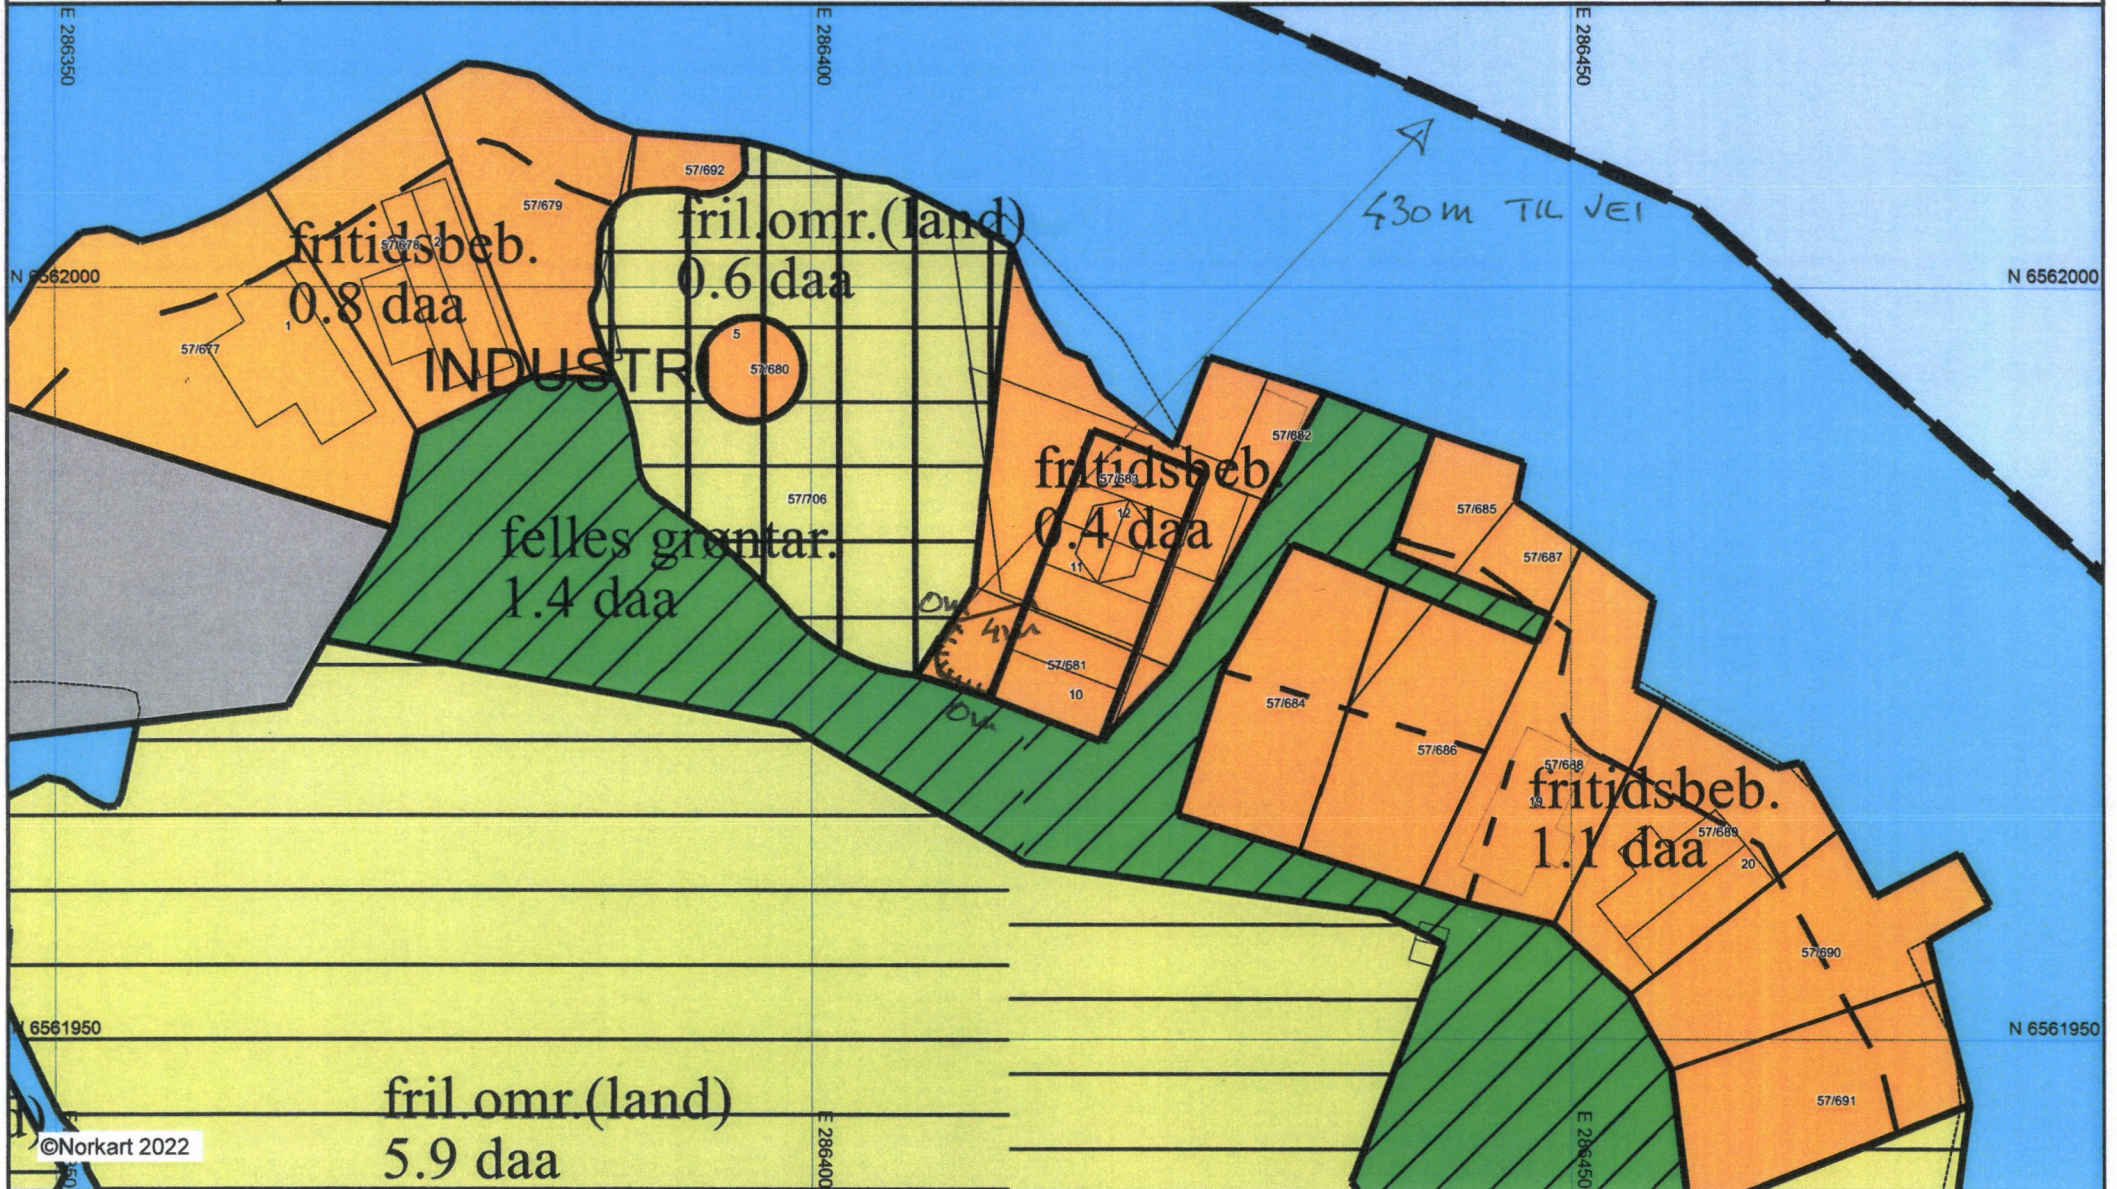

Reguleringsplankart

Karmøy kommune

Eiendom: 57/681

Utskriftsdato: 13.06.2022

Adresse: Sjøholmen 10

Målestokk: 1:500

UTM-32

©Norkart 2022

1) Det tas forbehold om feil i kartgrunnlaget. 2) Ved utskrift fra PDF-fil kan målestokken bli unøyaktig. 3) Kommuneplanen er laget for små målestokker og kan være unøyaktig hvis man zoomer mye inn i planen.