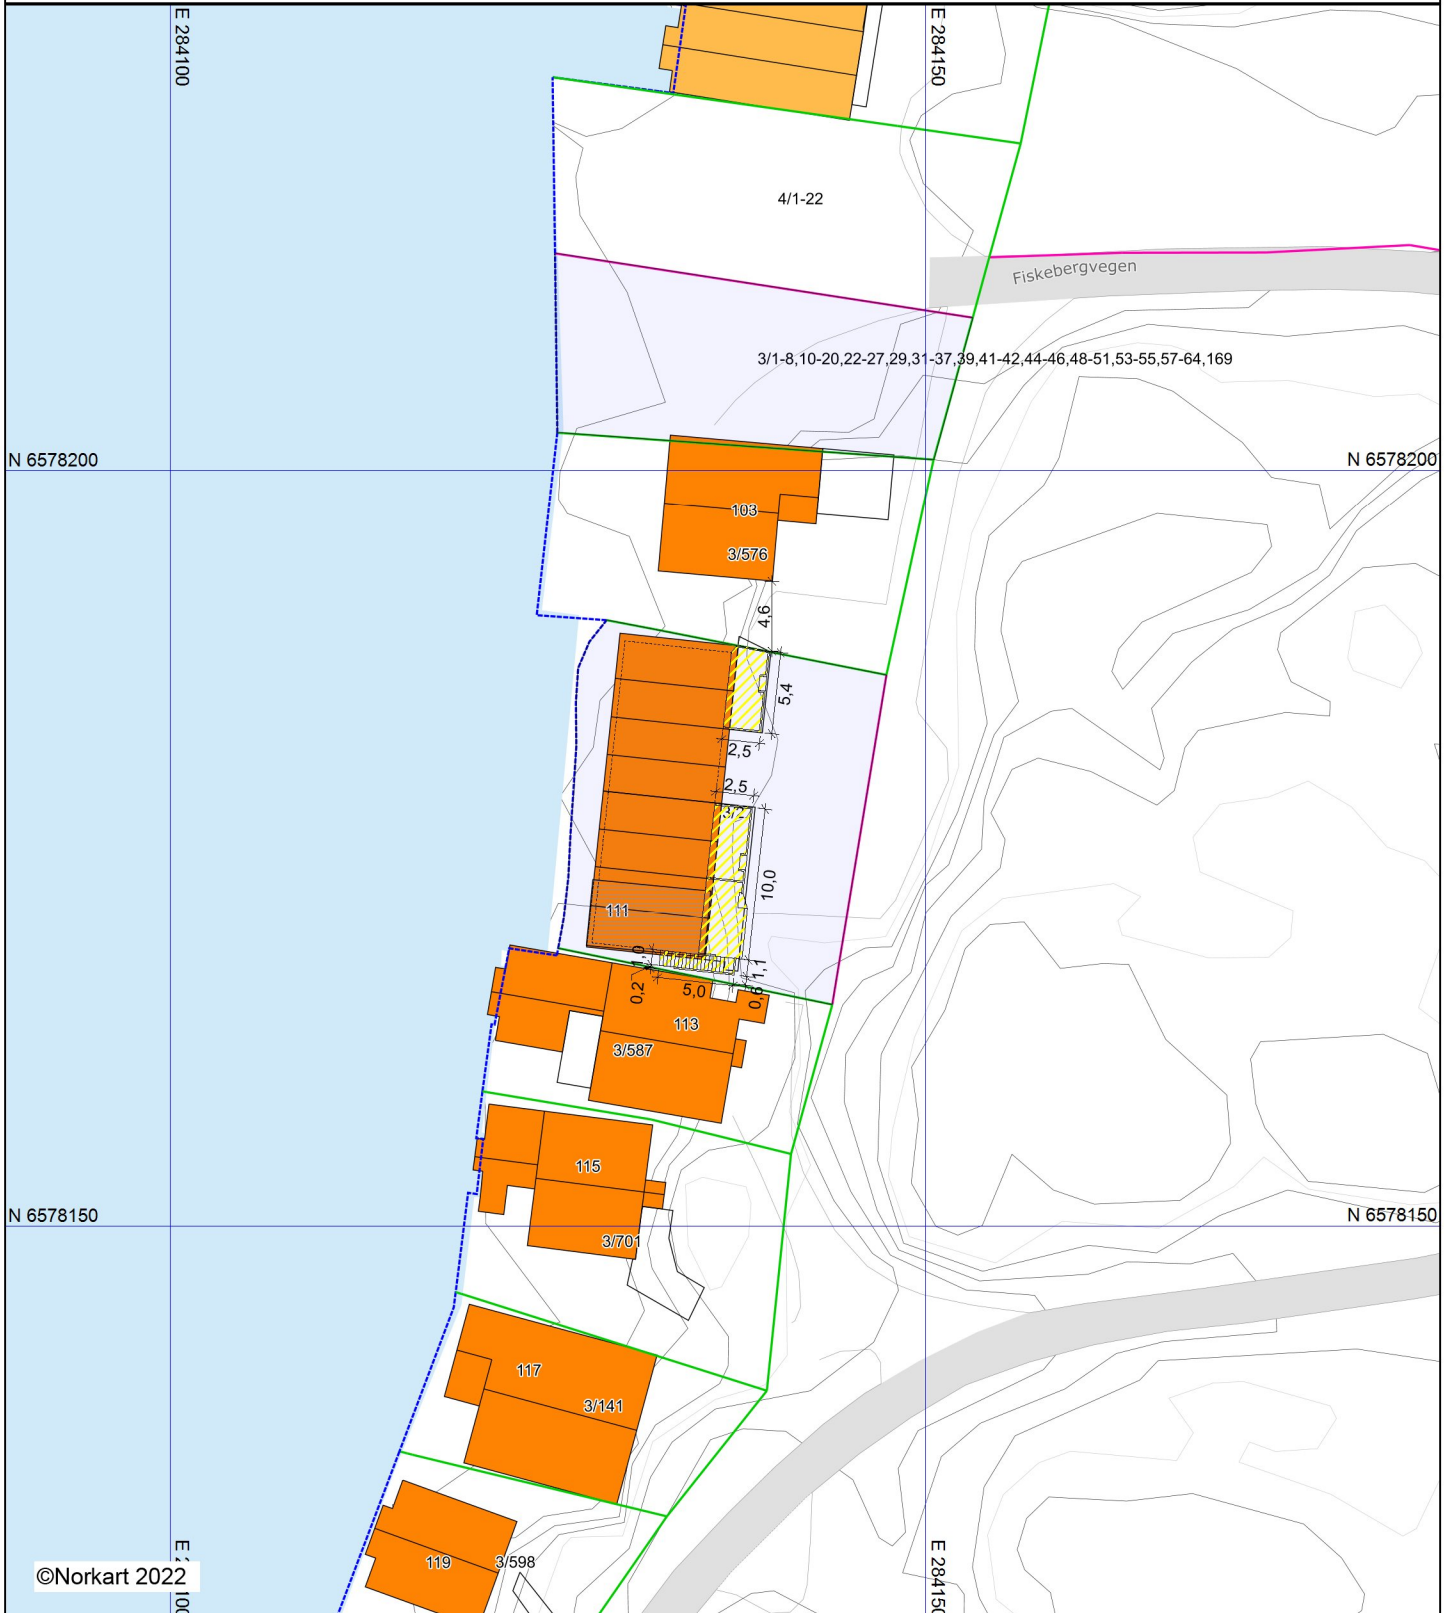

Karmøy kommune

Situasjonskart

Eiendom: 3/2
Adresse: Fiskebergvegen 111
Dato: 11.04.2022
Målestokk: 1:500

UTM-32

- | | | | |
|---|--|-------------------------|----------------------|
| Eiendomsgr. nøyaktig ≤ 10 cm | Eiendomsgr. mindre nøyaktig $>200 \leq 500$ cm | Eiendomsgr. omtvistet | Hjelpelinje vannkant |
| Eiendomsgr. middels nøyaktig $>10 \leq 30$ cm | Eiendomsgr. lite nøyaktig ≥ 500 cm | Hjelpelinje veikant | Hjelpelinje fiktiv |
| Eiendomsgr. mindre nøyaktig $>30 \leq 200$ cm | Eiendomsgr. uvisst nøyaktighet | Hjelpelinje punkt feste | |

©Norkart 2022

- 1) Det tas forbehold om feil i kartgrunnlaget
- 2) Ved utskrift fra PDF-fil kan målestokken bli unøyaktig