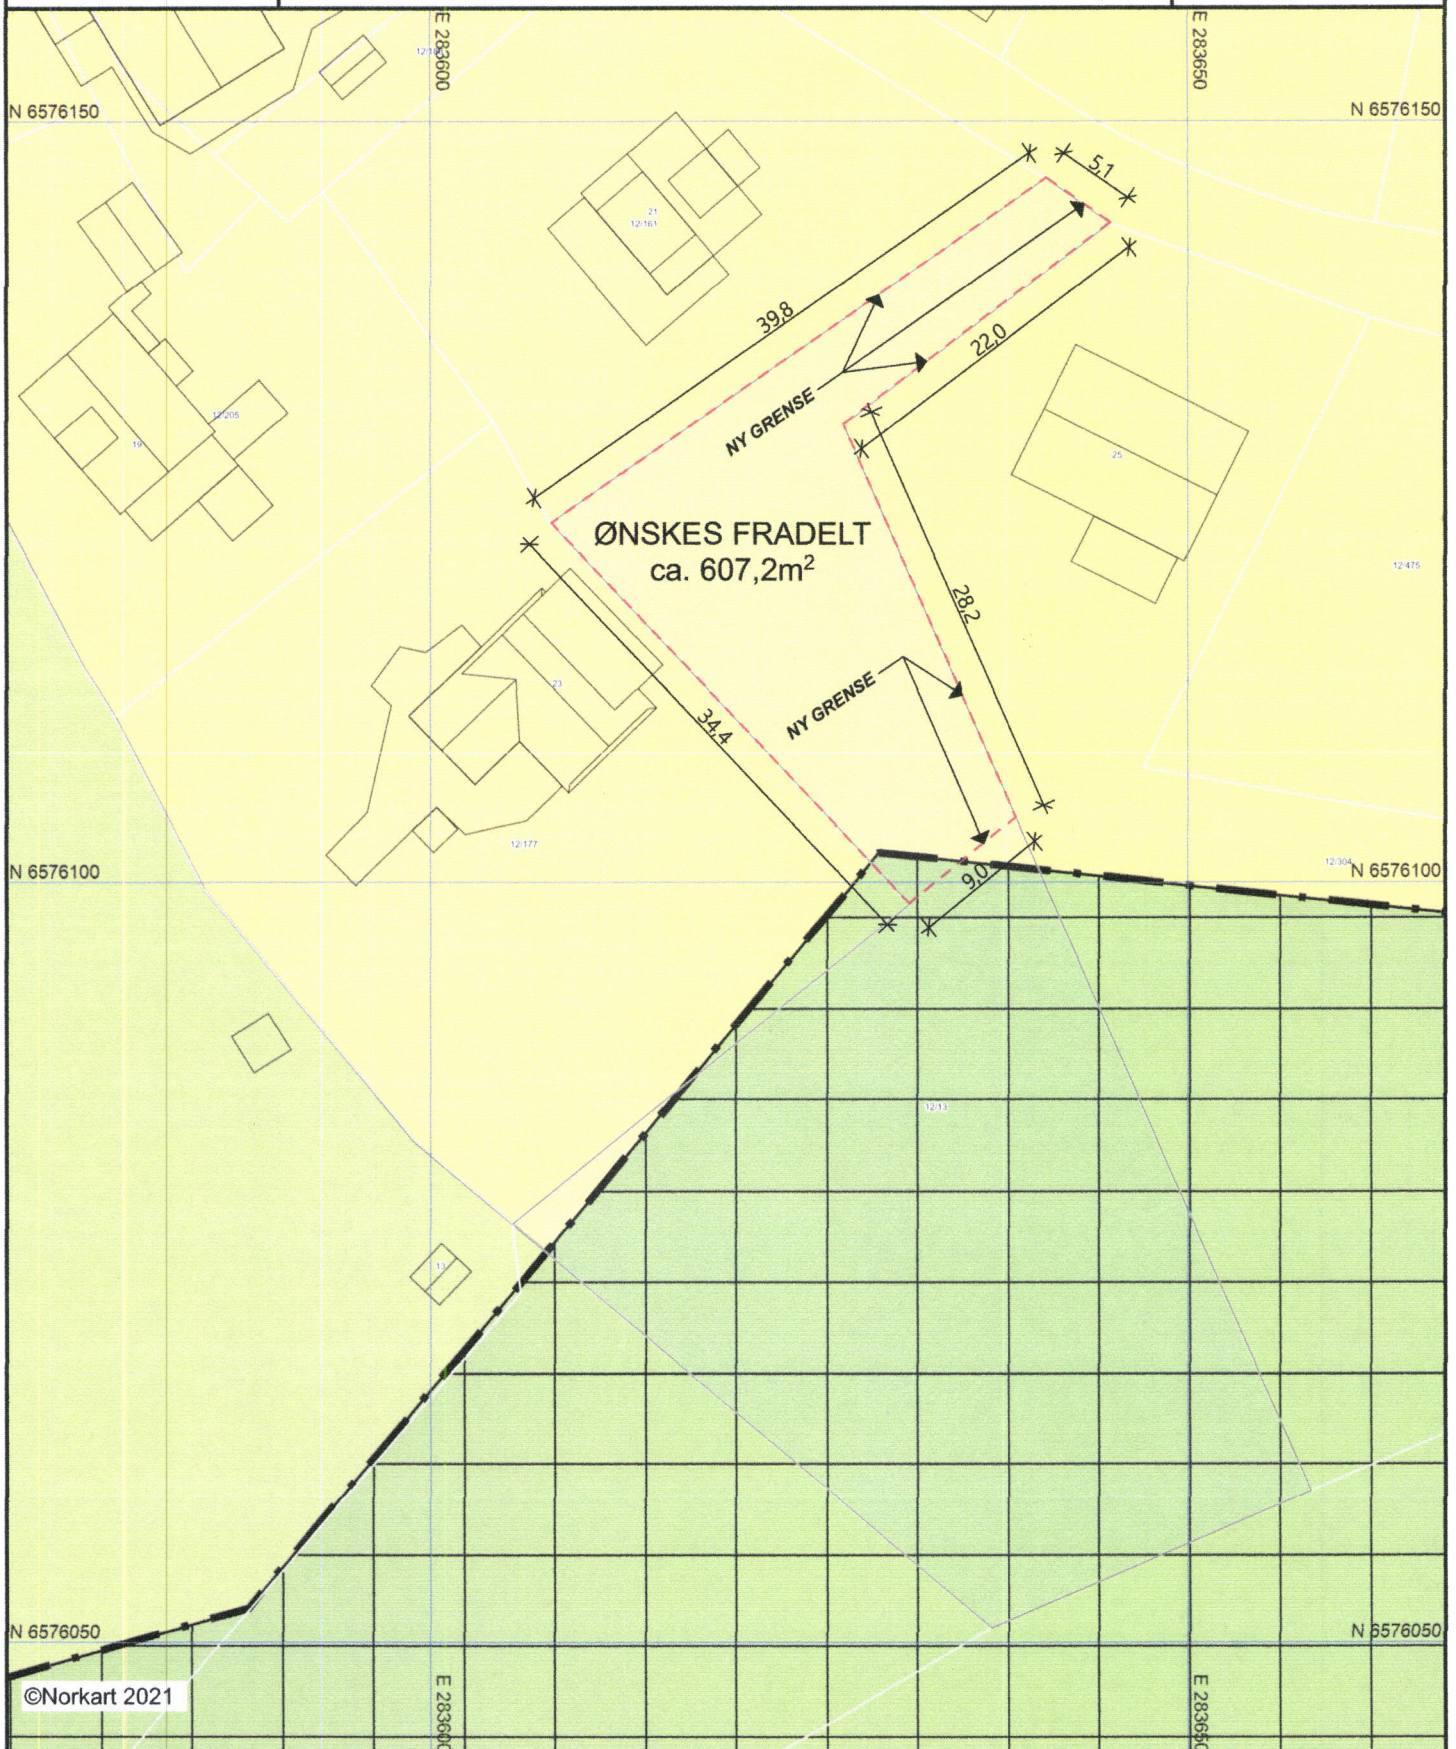

Karmøy kommune

Kommuneplankart

Eiendom: 12/13
Adresse:
Dato: 17.06.2021
Målestokk: 1:500

UTM-32

©Norkart 2021

- 1) Det tas forbehold om feil i kartgrunnlaget
- 2) Ved utskrift fra PDF-fil kan målestokken bli unøyaktig
- 3) Kommuneplanen er laget for små målestokker og kan være unøyaktig hvis man zoomer mye inn i planen.