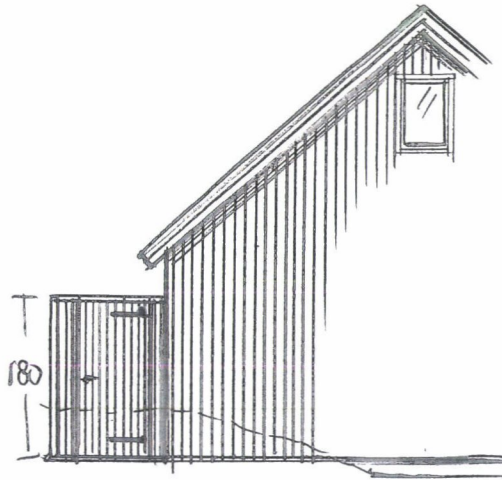

SETT FRA ØST (TRAPP/GJERDE)

↑
TRAPP
(NATURSTEIN)

UTEOMRÅDE PÅ SØRSIDE AV LØE

SETT FRA SØR (PORT)

Utskrift fra Norkart AS kartklient

Dato: 07.06.2022

Målestokk 1:250

Koordinatsystem: UTM 32N

SETT FRA NORD

UTEOMRÅDE PÅ NORDSIDE AV LØE (SE EGEN TEGNING)

Dato	Konst/Tegnet	Godkjent	Målestokk	Gnr:
28.07.22			1:100	15
FAM. BERGFJORD				Bnr:
ØYAVEGEN 49 4270 ÅLVIKHAGEN				8
Tegn. nr. E1				UTEOMRÅDE