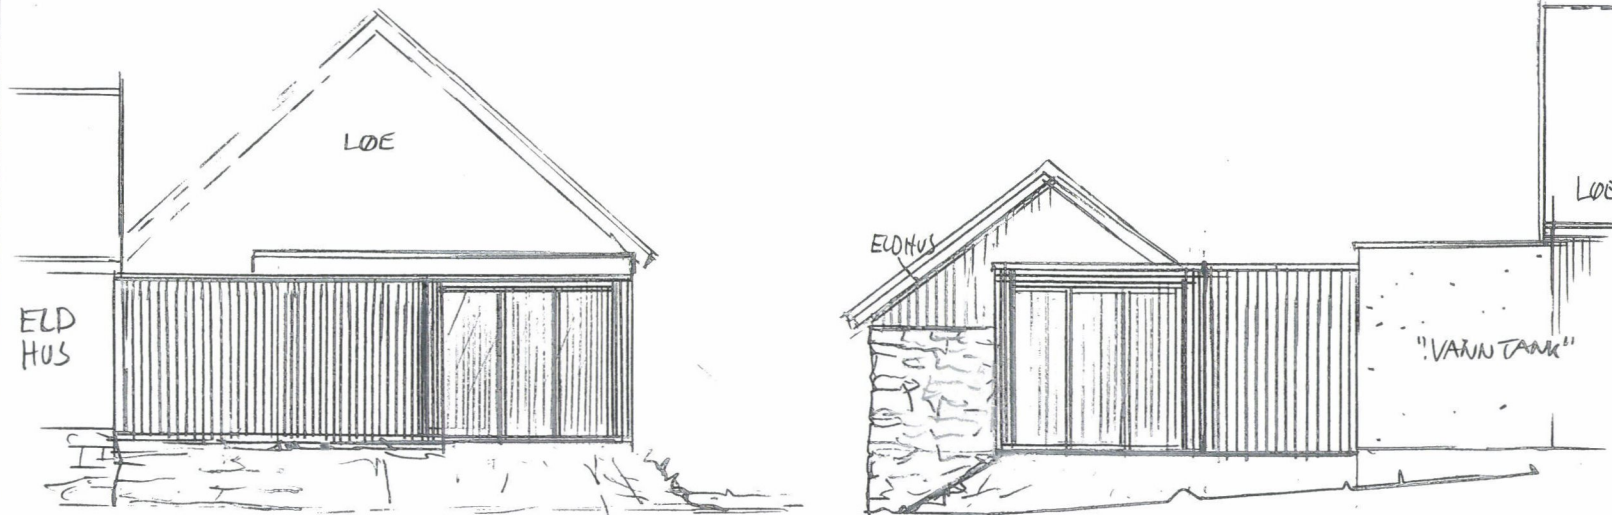

SETT FRA ØST (TRAPP/GJERDE)

↑
TRAPP
(NATURSTEIN)

UTEOMRÅDE PÅ SØRSIDE AV LØE

SETT FRA SØR (PORT)

Utskrift fra Norkart AS kartklient

Dato: 07.06.2022

Målestokk 1:250

Koordinatsystem: UTM 32N

SETT FRA NORD

UTEOMRÅDE PÅ NORDSIDE AV LØE (SE EGEN TEGNING)

Dato	Konst/Tegnet	Godkjent	Målestokk	Gnr:
28.07.22			1:100	15
FAM. BERGFJORD				Bnr:
ØYAVEGEN 49 4270 ÅLVIKHAGEN				8
Tegn. nr. E1				UTEOMRÅDE