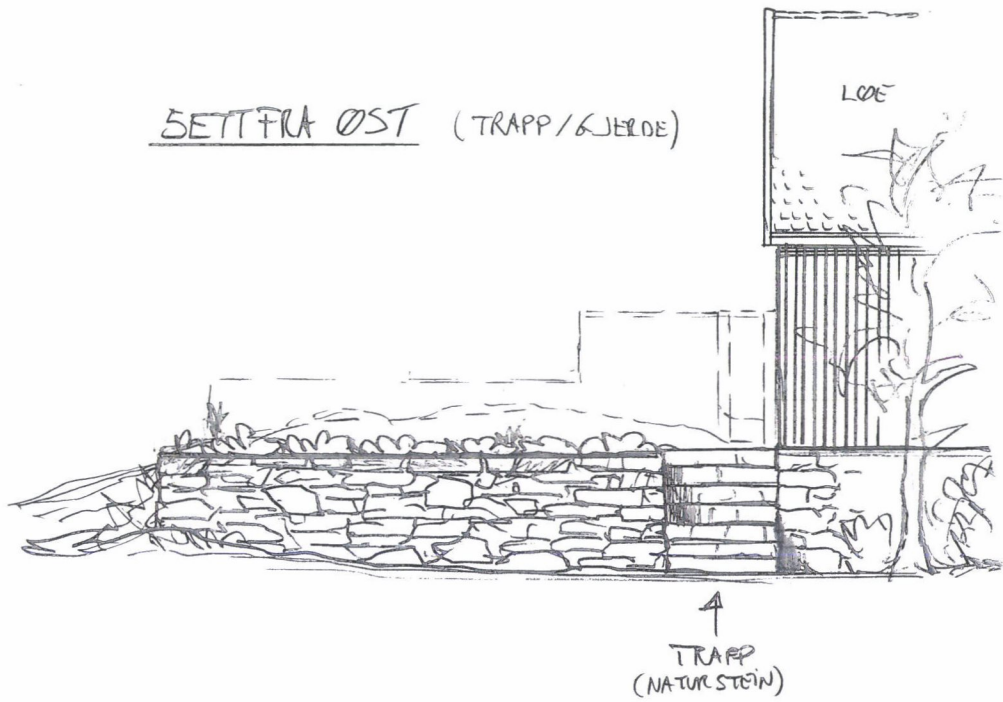

SETT FRA ØST (TRAPP/GJERDE)

↑
TRAPP
(NATURSTEIN)

UTEOMRÅDE PÅ SØRSIDE AV LØE

SETT FRA SØR (PORT)

Utskrift fra Norkart AS kartklient

Dato: 07.06.2022

Målestokk 1:250

Koordinatsystem: UTM 32N

SETT FRA NORD

UTEOMRÅDE PÅ NORDSIDE AV LØE (SE EGEN TEGNING)

Dato	Konst/Tegnet	Godkjent	Målestokk	Gnr:
28.07.22			1:100	15
FAM. BERGFJORD				Bnr:
ØYAVEGEN 49 4270 ÅLVIKHAGEN				8
Tegn. nr. E1				UTEOMRÅDE