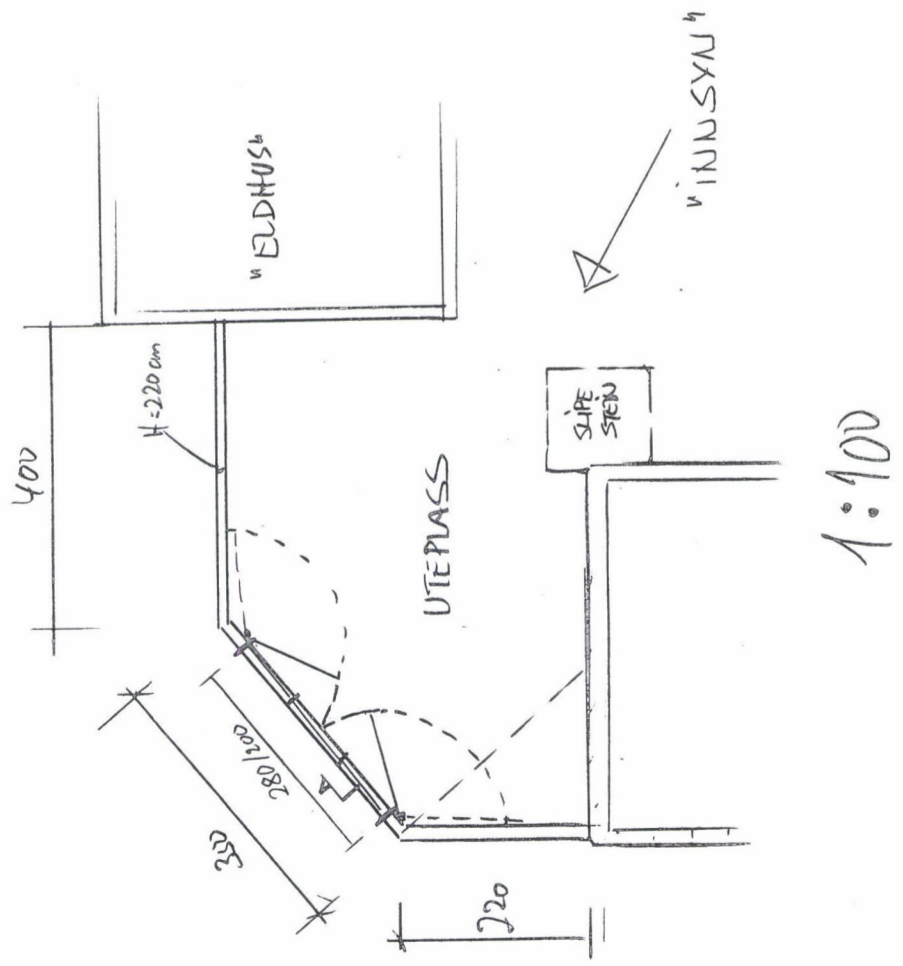

o  
 K.L.  
 SETT FRA BOLIGTUN (SEN ØST)

Dato	Konst/Tegnet	Godkjent	Målestokk (1:100)	Gnr: 15
28.07.22	<i>[Signature]</i>			Bnr: 8
FAM. BERGFJORD				UTEROMRÅDE NORD
ØYAVEGEN 49 4270 ÅVREHÅMM				
Tegn. nr. E2				

o h.h.

SETT FRA BOLIGTUN (SEEN ØST)

Dato	Konst/Tegget	Godkjent	Målestokk	Gnr.
28.07.22	<i>[Signature]</i>		(1:100)	15
FAM. BERGFJORD				Bnr.
DYHVEGEN 49 4270 ÅKERHAMN				8
Tegn. nr. E3				UTEMRÅDE
				NOED