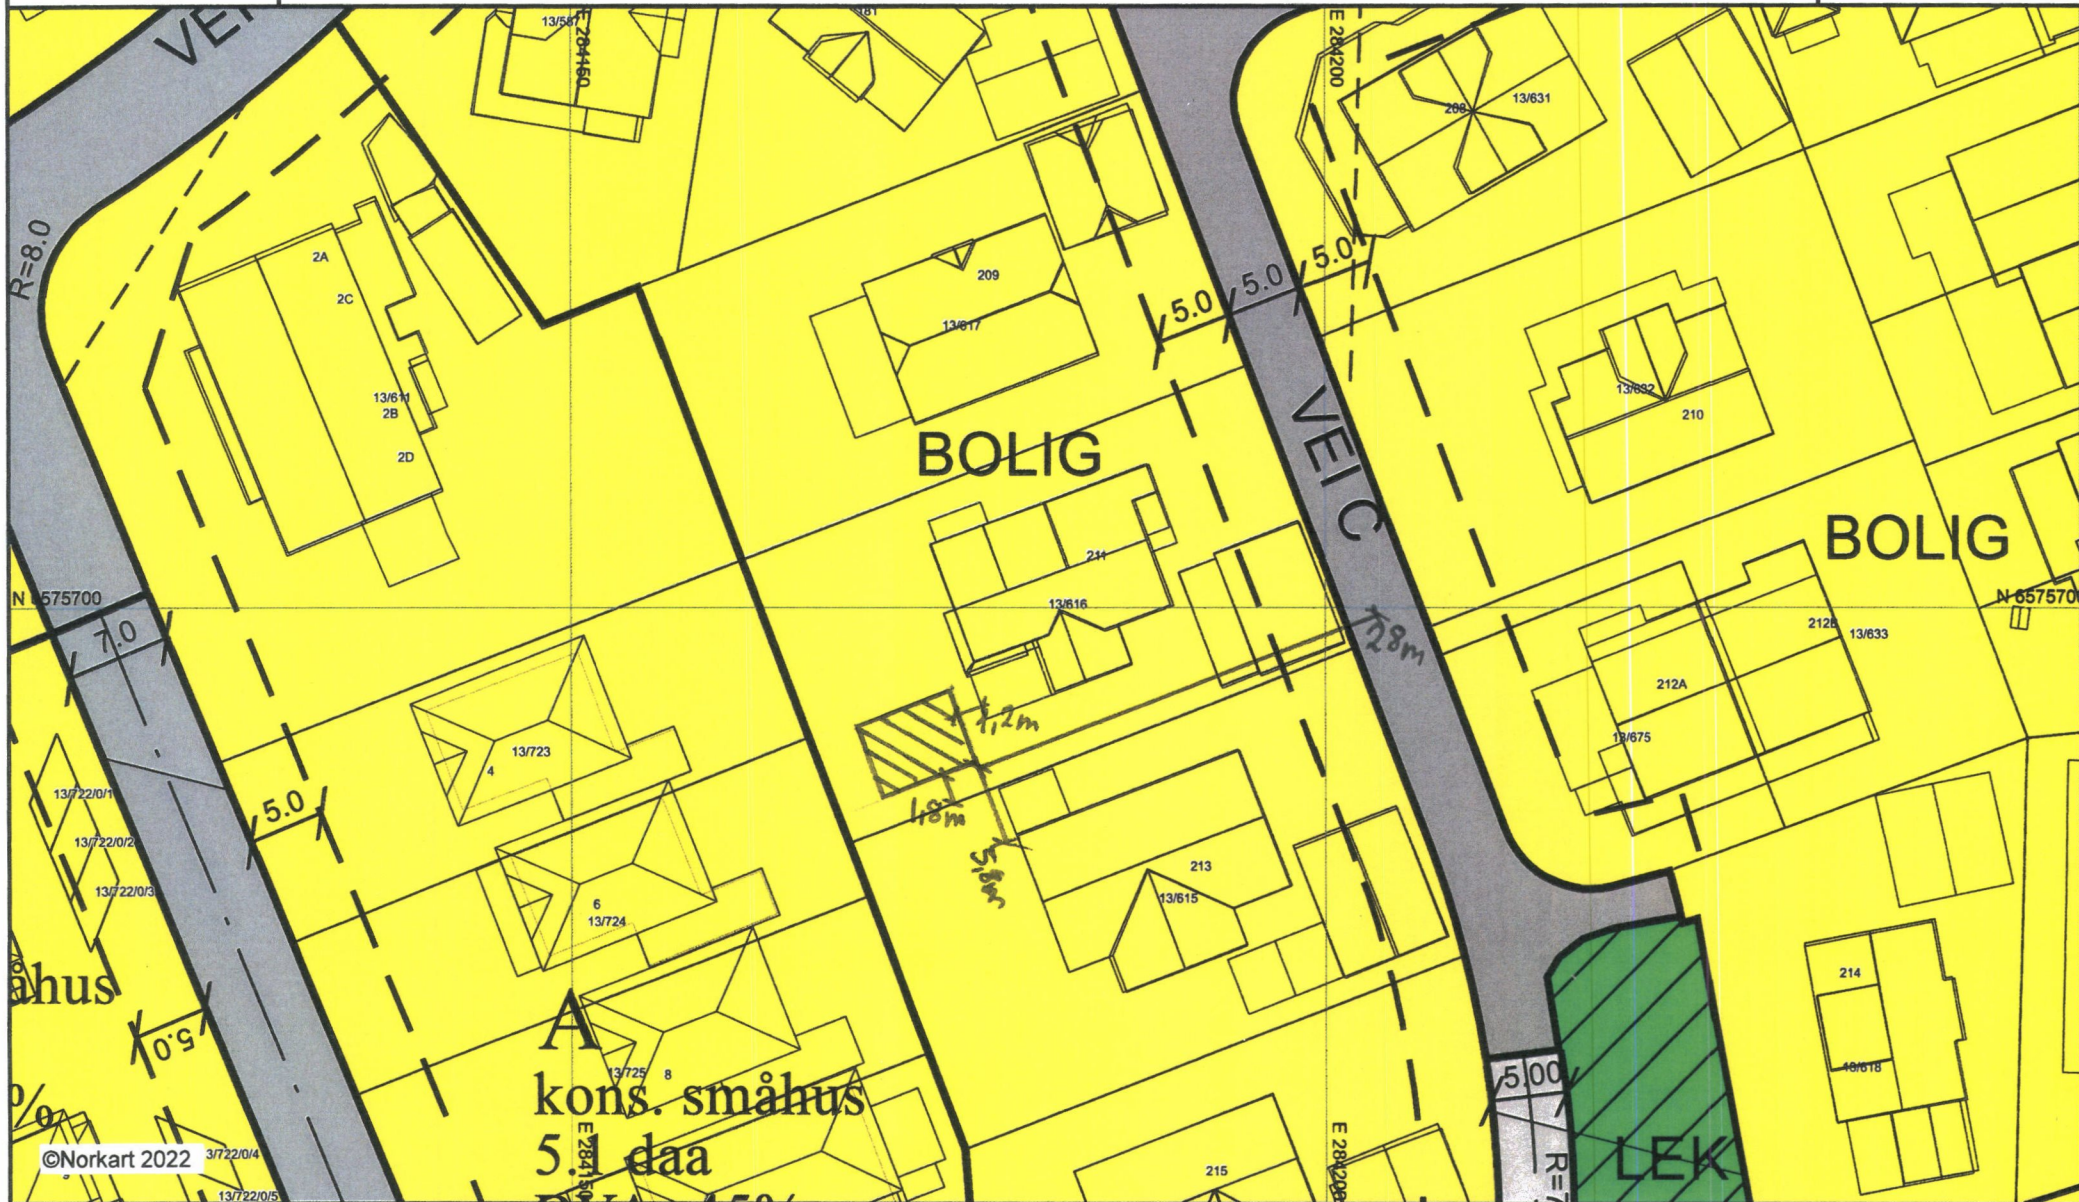

Karmøy kommune

Reguleringsplankart

D-2

UTM-32

Eiendom: 13/616

Utskriftsdato: 26.07.2022

Adresse: Tostemvegen 211

Målestokk: 1:500

1) Det tas forbehold om feil i kartgrunnlaget. 2) Ved utskrift fra PDF-fil kan målestokken bli unøyaktig. 3) Kommuneplanen er laget for små målestokker og kan være unøyaktig hvis man zoomer mye inn i planen.