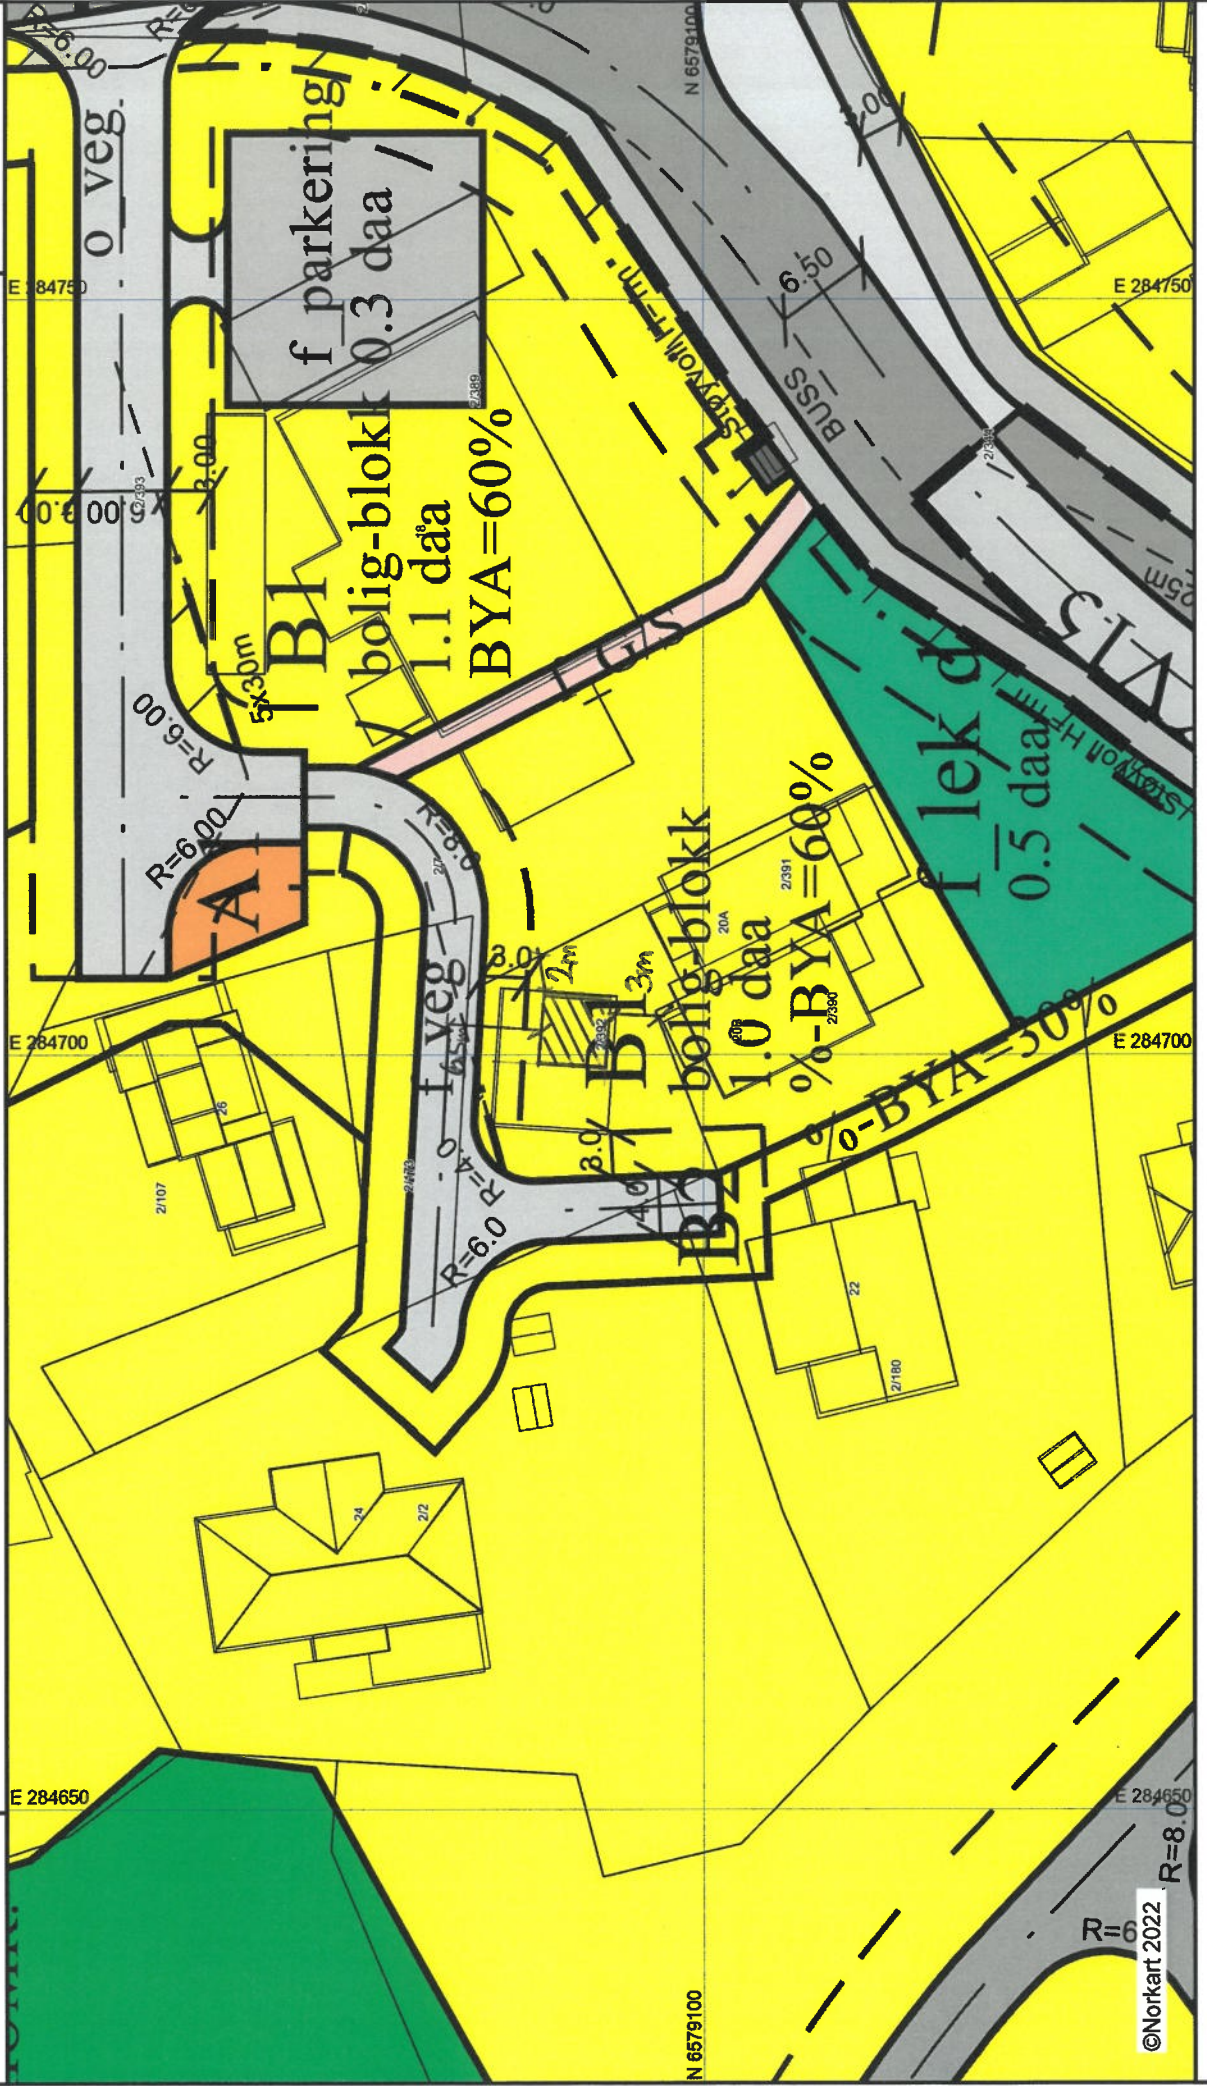

Karmøy kommune

Eiendom: 2/392

Adresse:

Utskriftsdato: 02.08.2022

Målestokk: 1:500

Reguleringsplankart

D-

©Norkart 2022

1) Det tas forbehold om feil i kartgrunnlaget. 2) Ved utskrift fra PDF-fil kan målestokken bli unøyaktig. 3) Kommuneplanen er laget for små målestokker og kan være unøyaktig hvis man zoomer mye inn i planen.