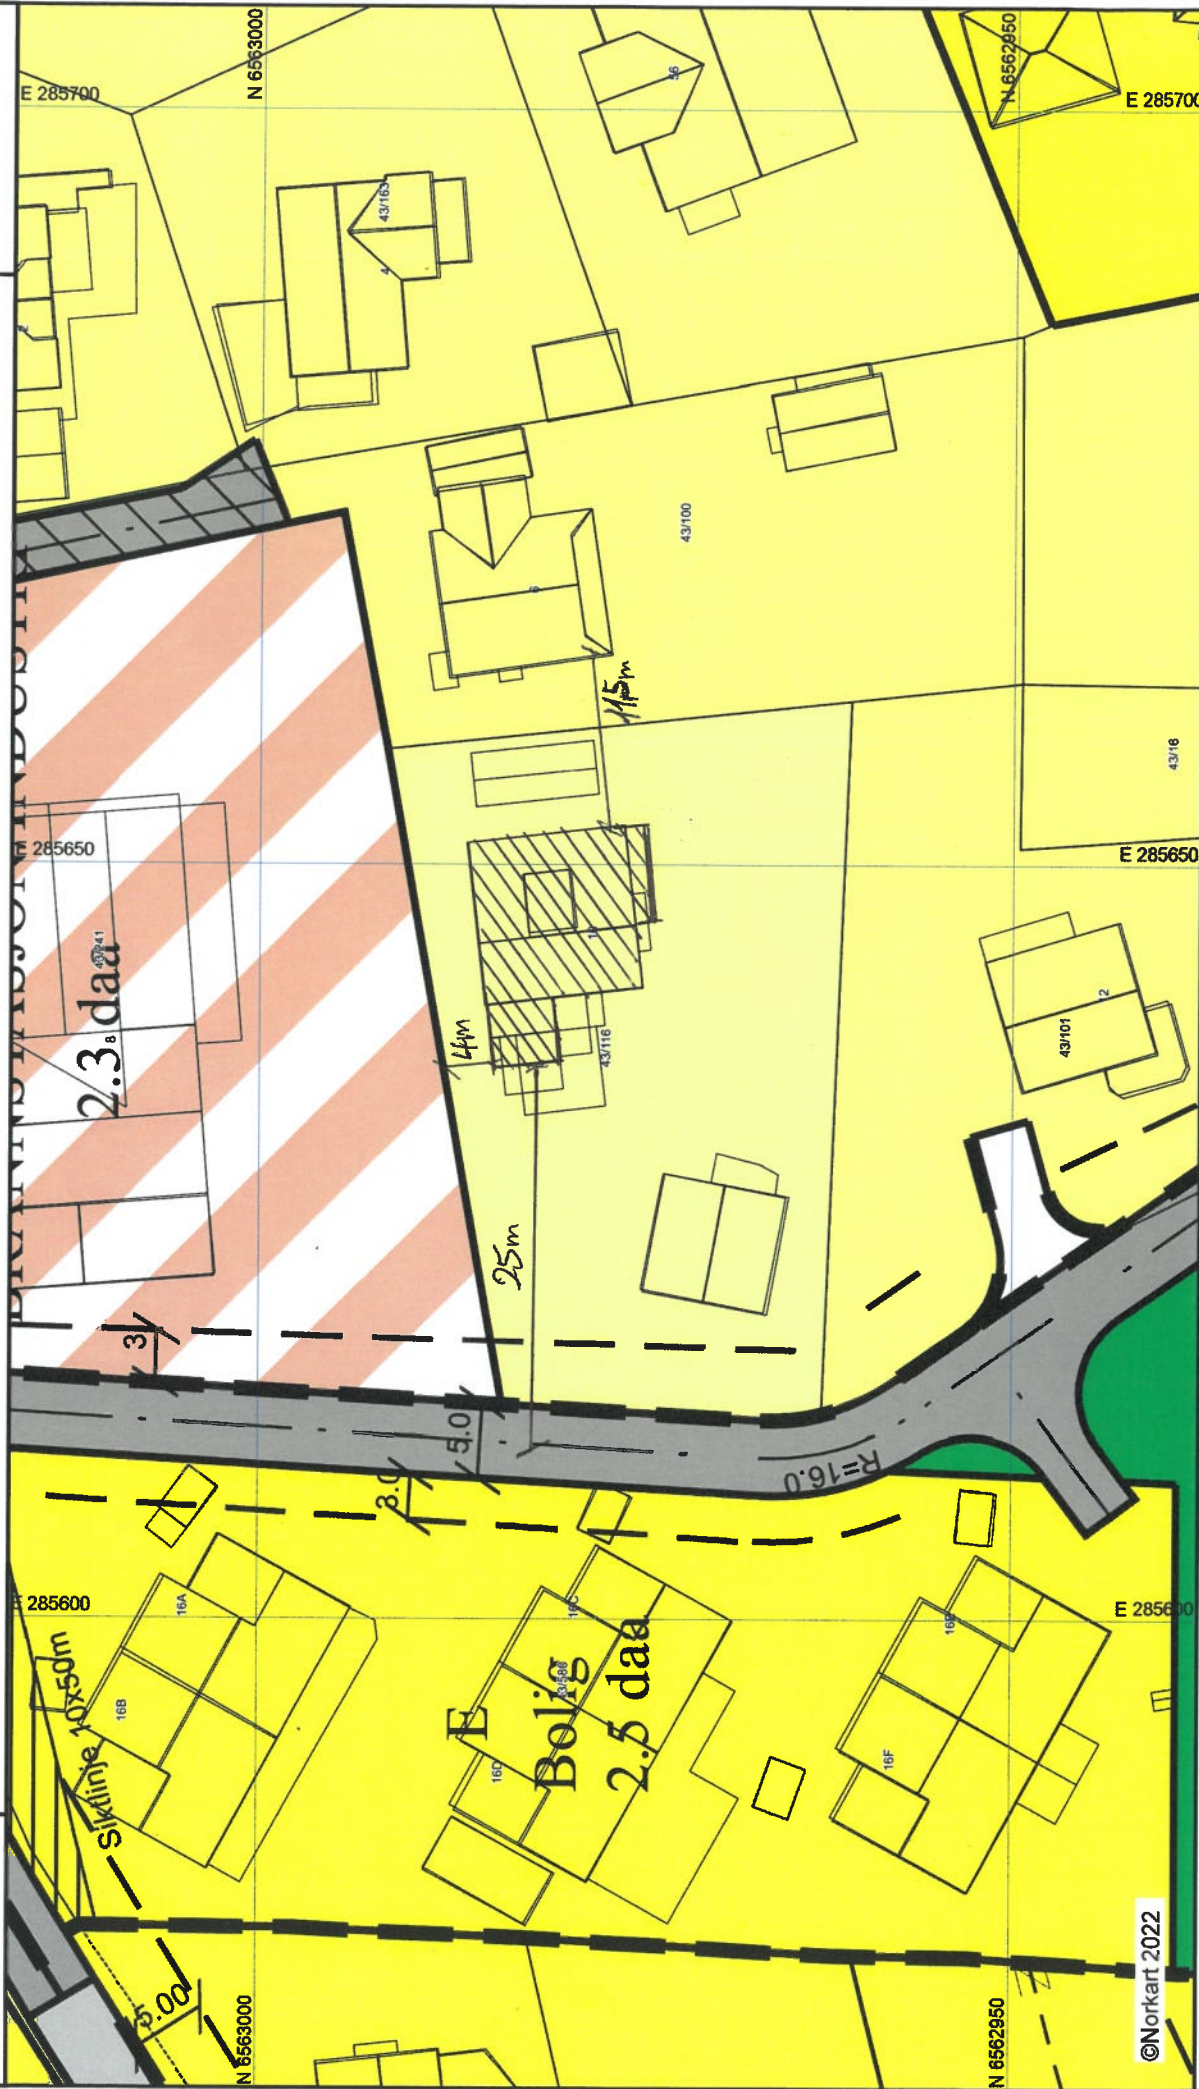

Karmøy kommune

Eiendom: 43/116

Adresse: Gamle Syrevegen 10

Utskriftsdato: 02.08.2022

Målestokk: 1:500

# Reguleringsplankart

D-3

UTM-32

©Norkart 2022

1) Det tas forbehold om feil i kartgrunnlaget. 2) Ved utskrift fra PDF-fil kan målestokken bli unøyaktig. 3) Kommuneplanen er laget for små målestokker og kan være unøyaktig hvis man zoomer mye inn i planen.