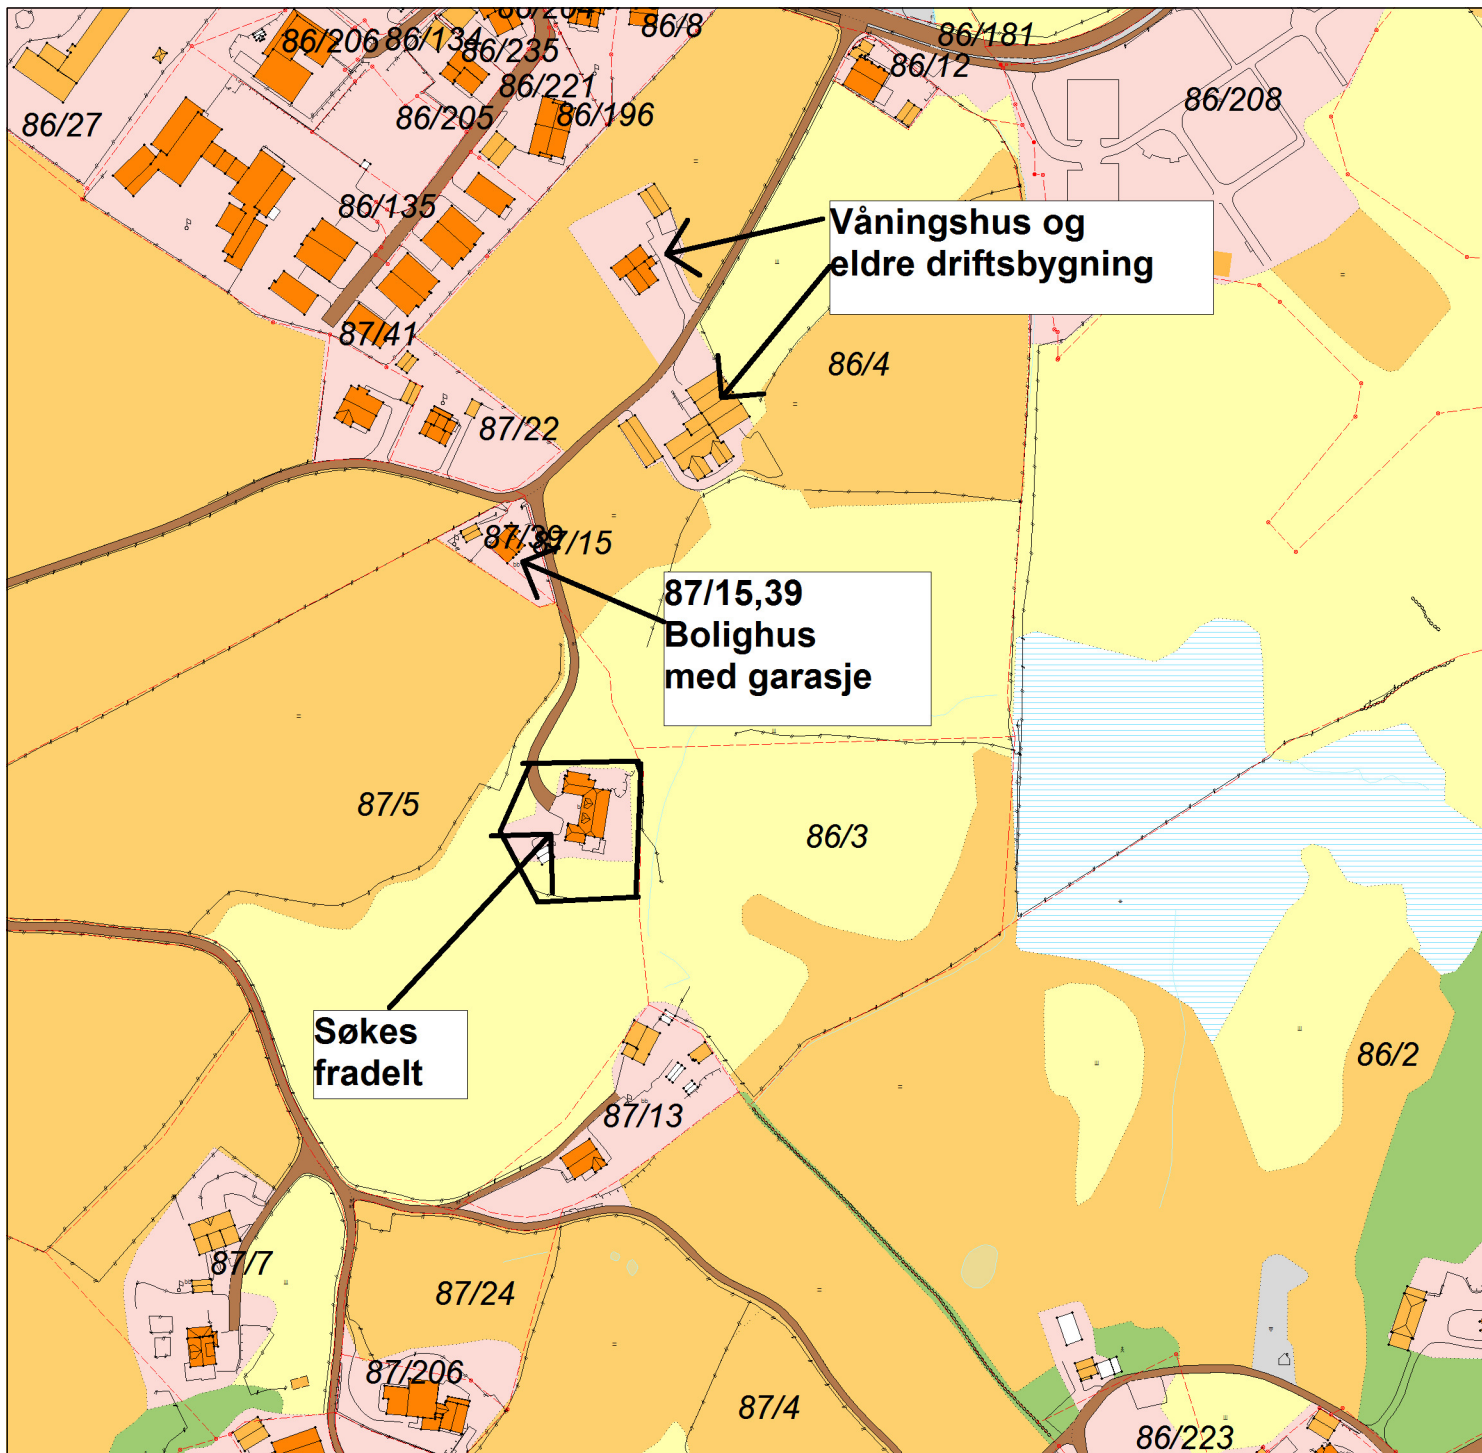

MARKSLAGSKART

OVERSIKT

Gnr/Bnr : 86/4 m.fl.
Dato : 13.05.2022
Målestokk: 1:2500

KARMØY KOMMUNE
SEKTOR AREAL OG BYGGESAK

NB: Kartet kan inneholde feil,
noen grenser er usikre.

Tegnforklaring:

Eiendomsgrense målt	
Eiendomsgrense usikker	
Bonitetsgrense	
Bebyggd	

Fulldyrka jord	
Overflatedyrka jord	
Innmarksbeite	
Skog	
Åpen fastmark	
Myr	