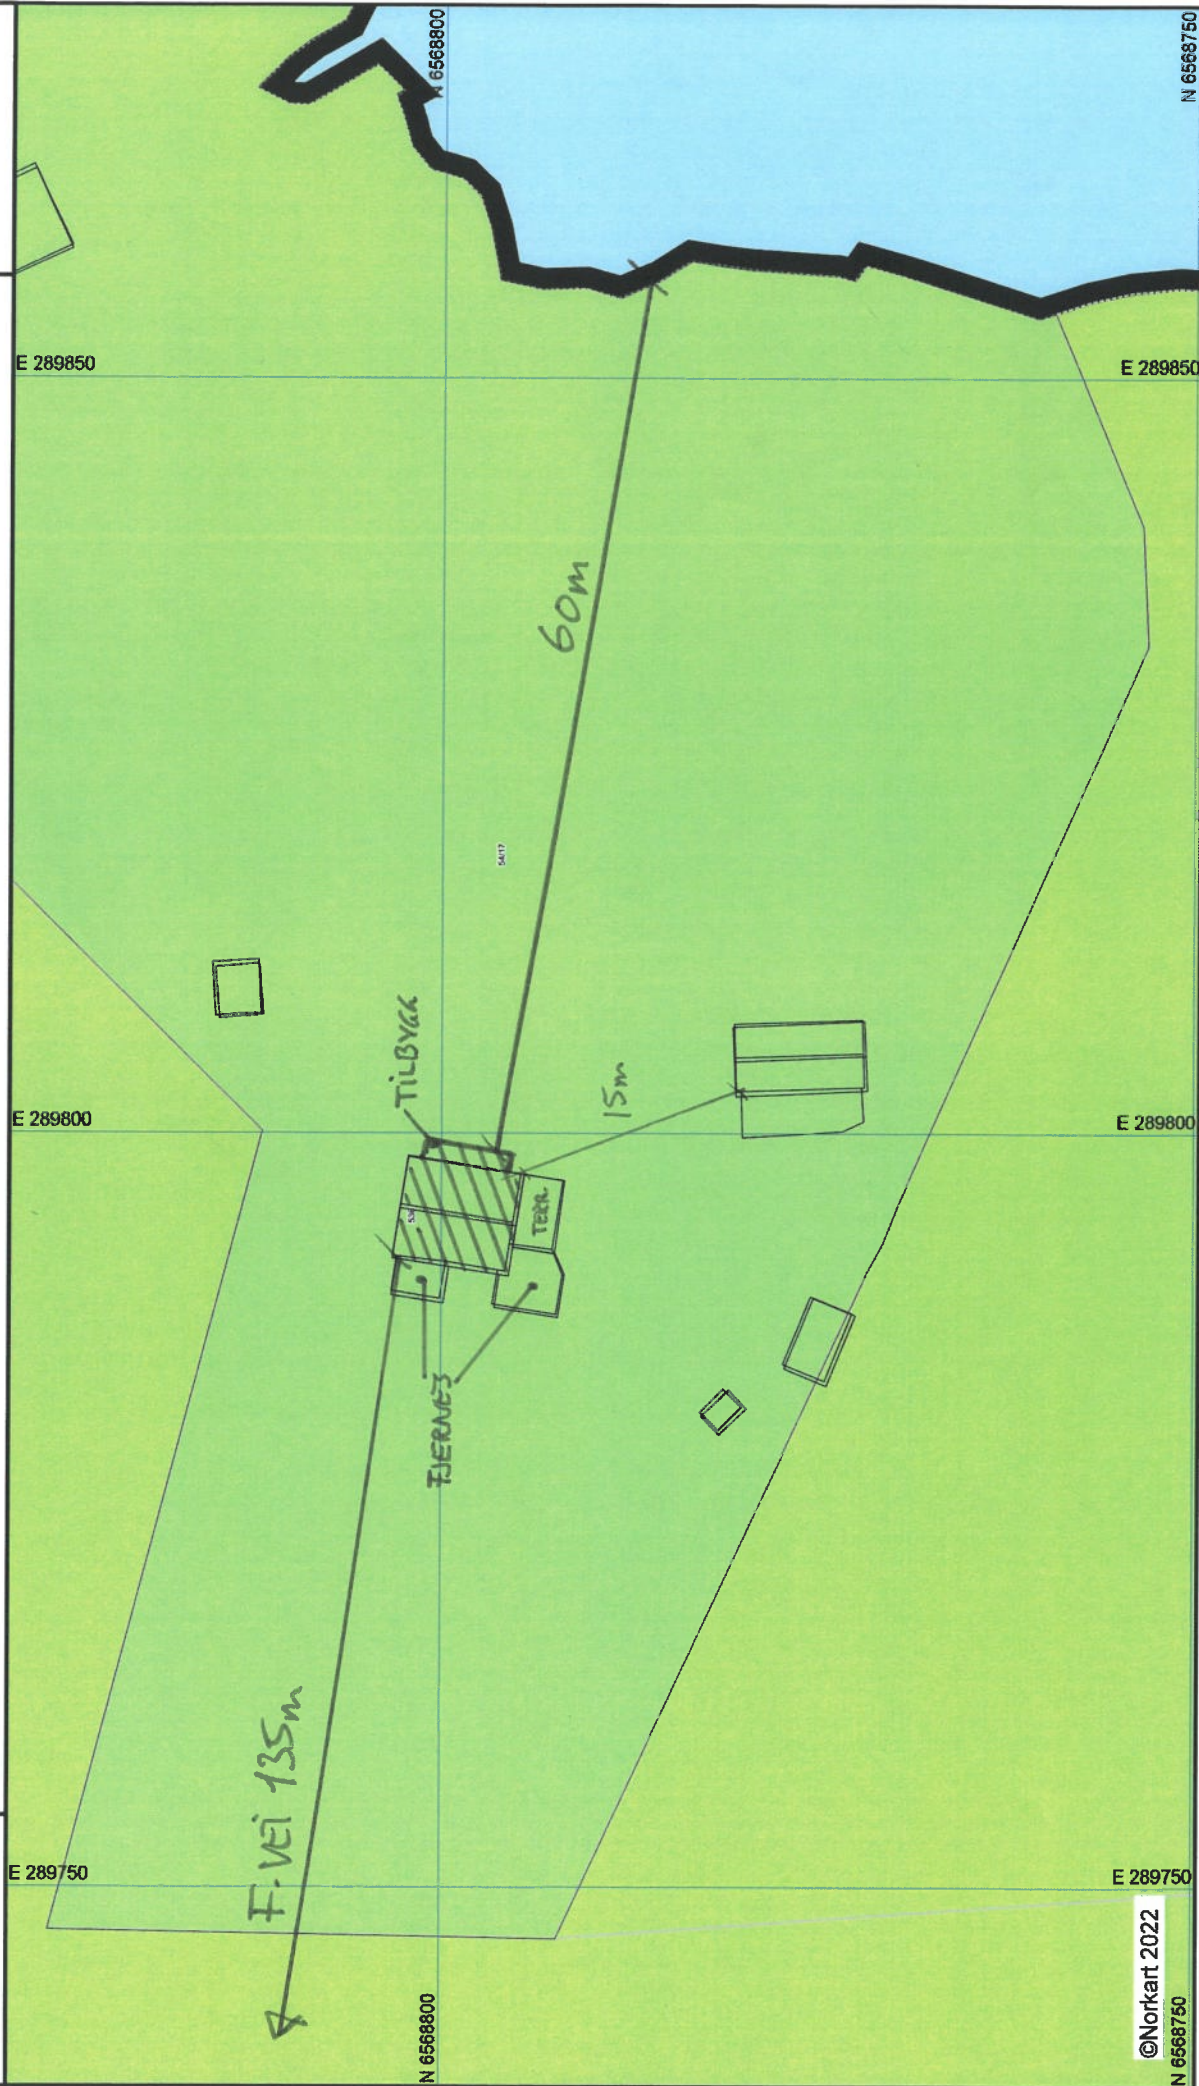

Karmøy kommune

Kommuneplankart

D-3

Eiendom: 54/17

Utskriftsdato: 27.07.2022

Adresse: Austre Karmøyveg 536

Målestokk: 1:500

UTM-32

©Norkart 2022

N 6568750

1) Det tas forbehold om feil i kartgrunnlaget. 2) Ved utskrift fra PDF-fil kan målestokken bli unøyaktig. 3) Kommuneplanen er laget for små målestokker og kan være unøyaktig hvis man zoomer mye inn i planen.