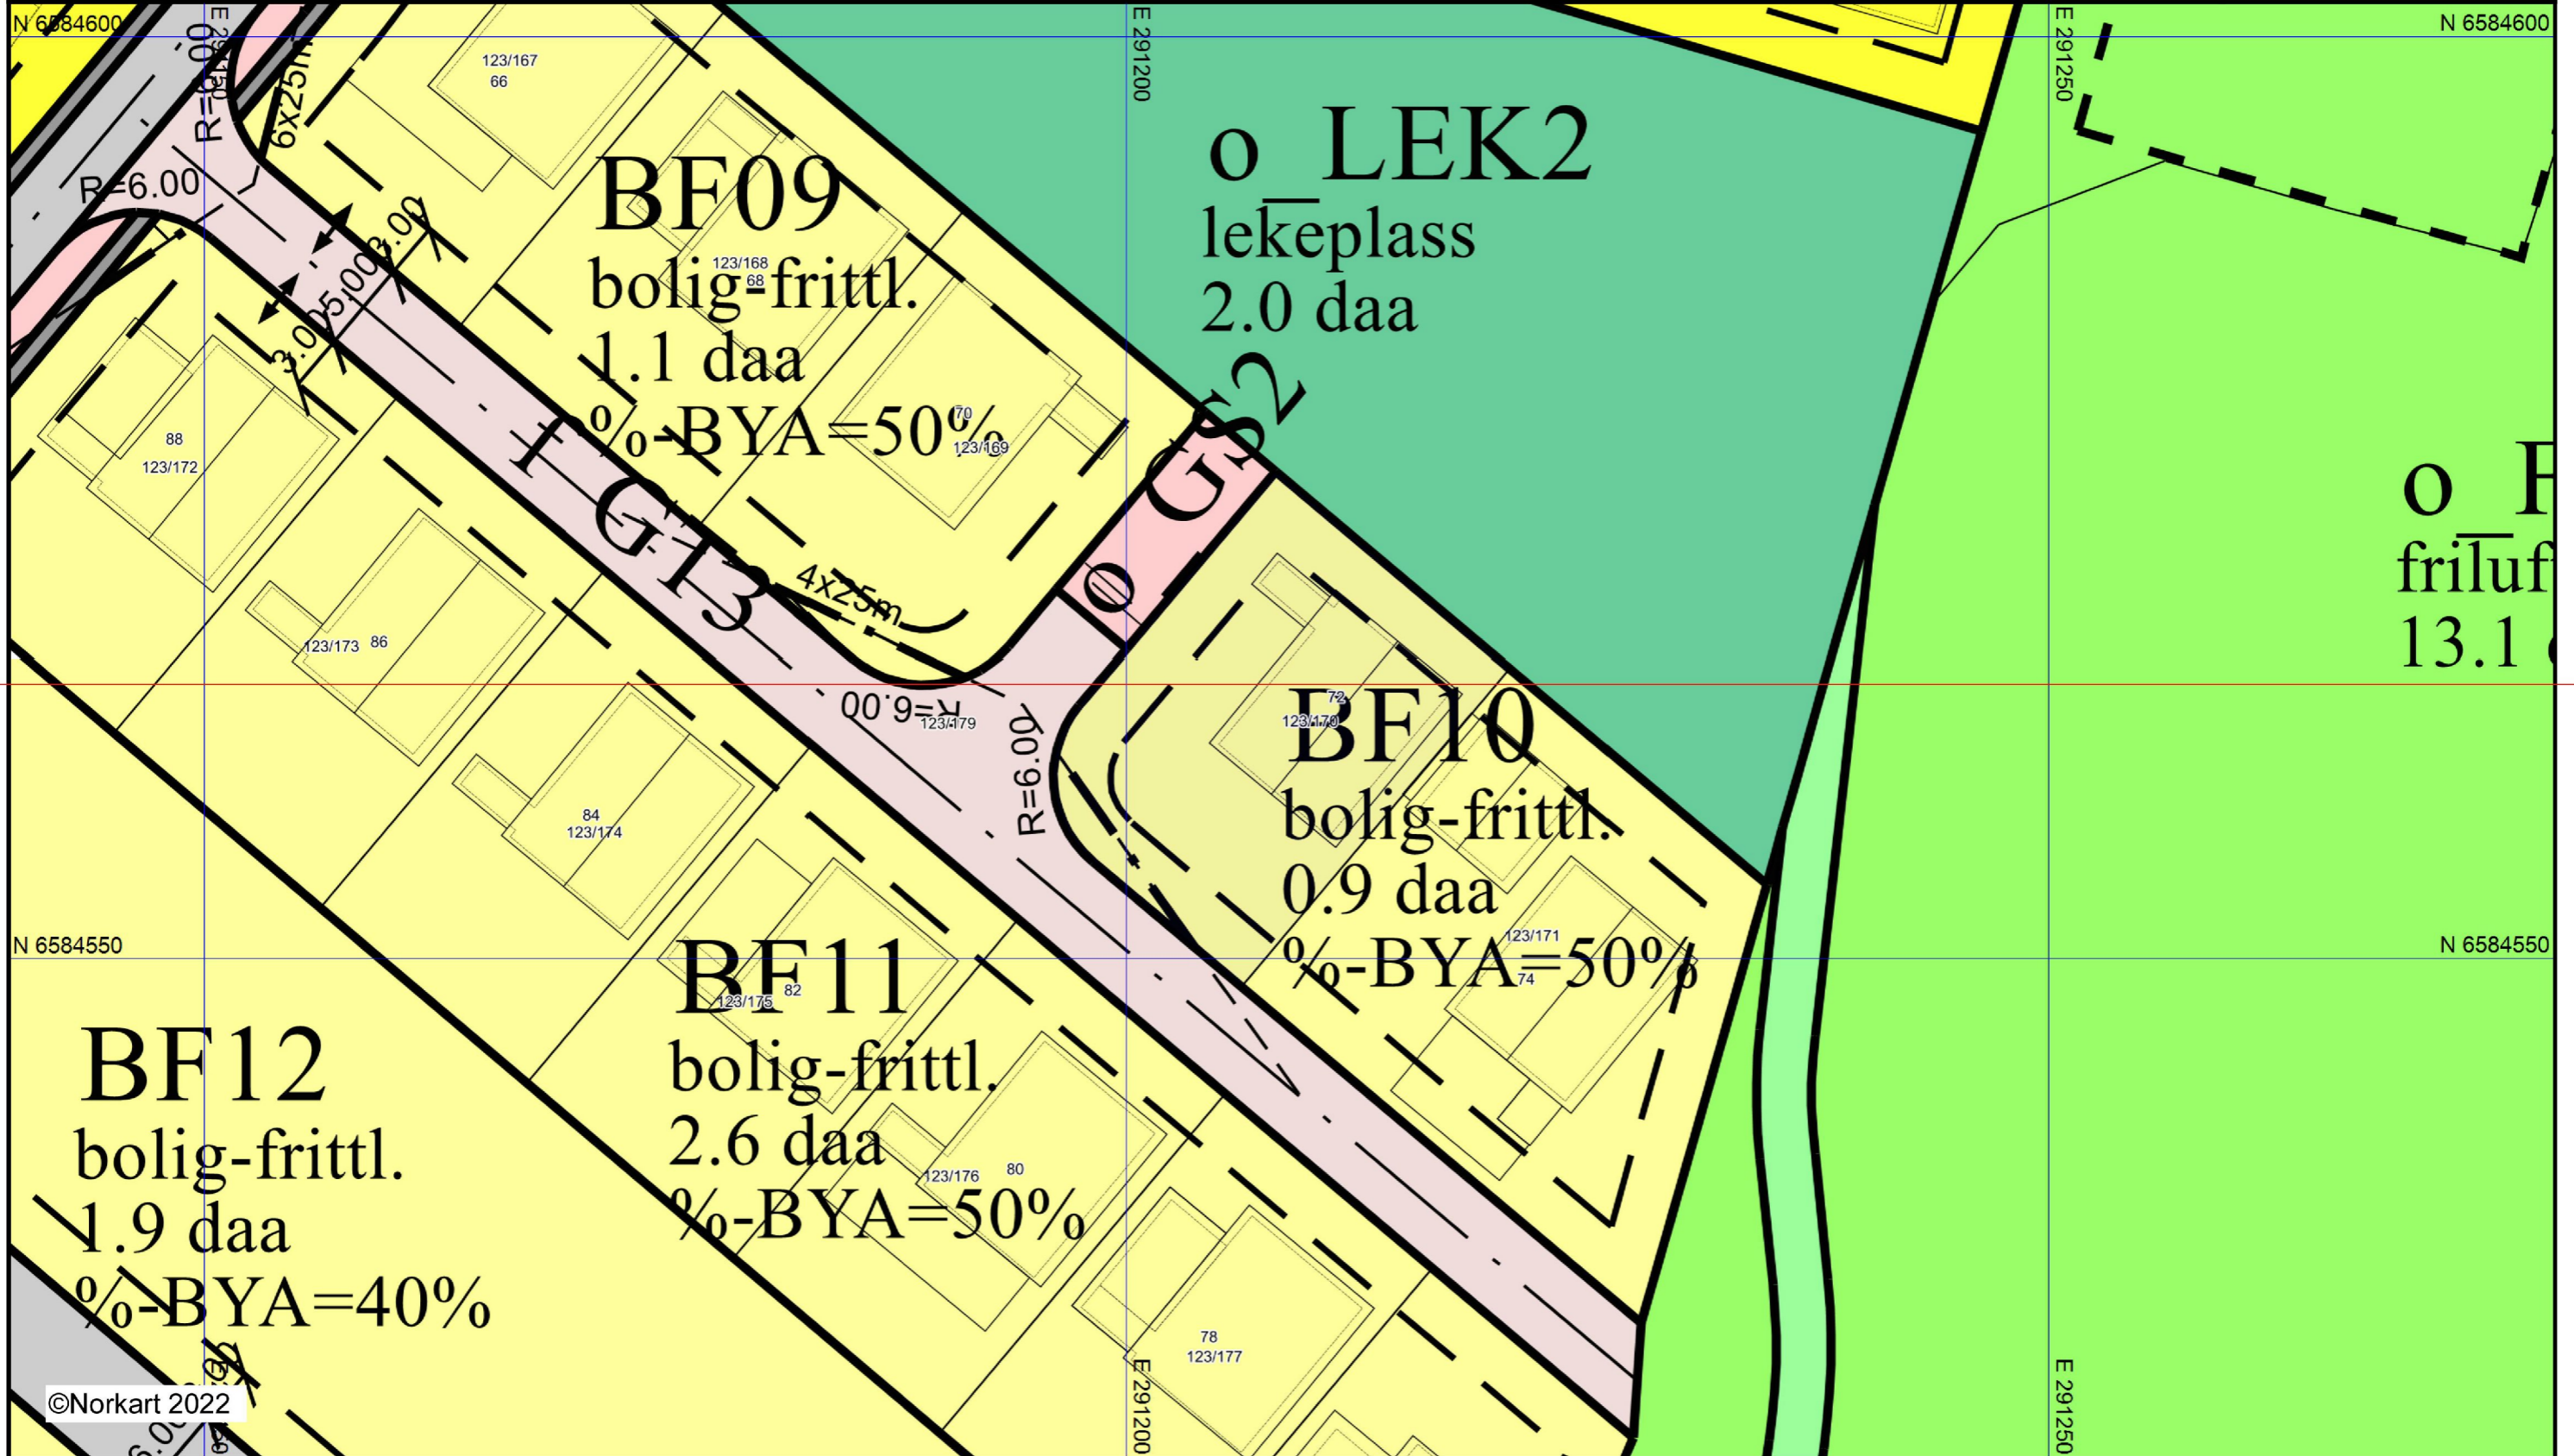

Karmøy kommune

Reguleringsplankart

Eiendom: 123/170

Utskriftsdato: 19.07.2022

Adresse: Tjørnahaugvegen 72

Målestokk: 1:500

UTM-32

©Norkart 2022

1) Det tas forbehold om feil i kartgrunnlaget. 2) Ved utskrift fra PDF-fil kan målestokken bli unøyaktig. 3) Kommuneplanen er laget for små målestokker og kan være unøyaktig hvis man zoomer mye inn i planen.