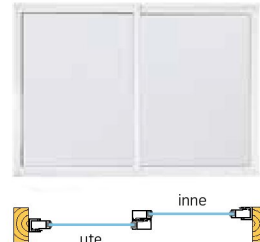

Skjutbara dörr- och fönsterpartier Dörrhöjd 1990 mm Fönsterhöjd 1190 mm

AluWhite har vändbara luckor där luckplacering bestäms vid montering. Man väljer själv på vilket spår de skjutbara luckorna placeras.

2-delat

Bredd

1495 mm
1595 mm
1695 mm
1795 mm
1895 mm
1995 mm

3-delat

Bredd

2210 mm
2310 mm
2410 mm
2510 mm
2610 mm
2710 mm
2810 mm
2910 mm
3010 mm
3110 mm

4-delat

Bredd