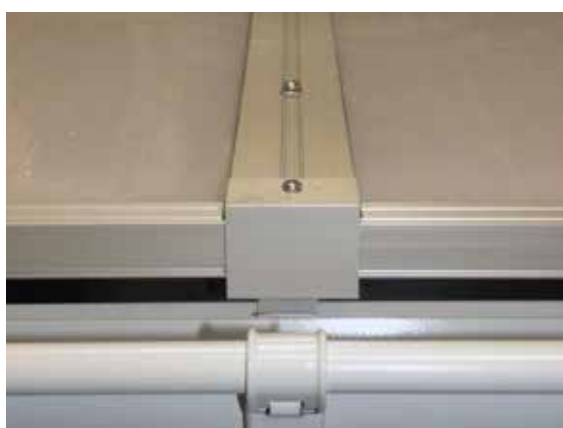

Ändlock

Placeras på skarvprofilernas
nederkant för att täcka skarvens öppna
framände. Ändlocket hindrar även
ändprofilen att skjutas ut av snö och is.

Ändprofil

I framkant på takskivan
monterar man en dränerad aluminium-
profil för bästa tätning och ett snyggt
avslut på taket.