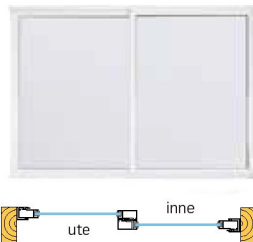

Skjutbara dörr- och fönsterpartier Dörrhöjd 1990 mm Fönsterhöjd 1190 mm

AluWhite har vändbara luckor där luckplacering bestäms vid montering. Man väljer själv på vilket spår de skjutbara luckorna placeras.