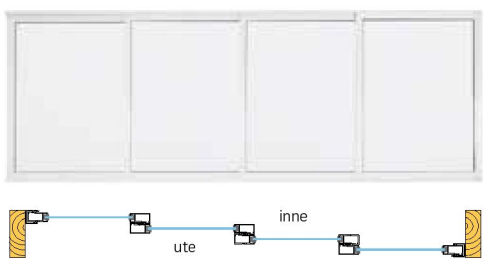

Skjutbara dörr- och fönsterpartier Dörrhöjd 1990 mm Fönsterhöjd 1190 mm

AluWhite har vändbara luckor där luckplacering bestäms vid montering. Man väljer själv på vilket spår de skjutbara luckorna placeras.

2-delat

Bredd

1495 mm
1595 mm
1695 mm
1795 mm
1895 mm
1995 mm

3-delat

Bredd

2210 mm
2310 mm
2410 mm
2510 mm
2610 mm
2710 mm
2810 mm
2910 mm
3010 mm
3110 mm

4-delat

Bredd