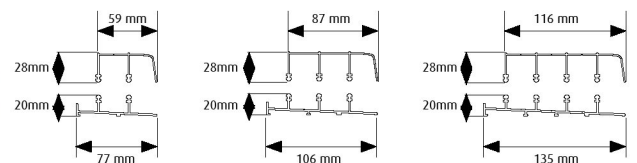

Skjutbara dörr- och fönsterpartier Dörrhöjd 1990 mm Fönsterhöjd 1190 mm

AluWhite har vändbara luckor där luckplacering bestäms vid montering. Man väljer själv på vilket spår de skjutbara luckorna placeras.

2-delat

Bredd

1495 mm
1595 mm
1695 mm
1795 mm
1895 mm
1995 mm

3-delat

Bredd

2210 mm
2310 mm
2410 mm
2510 mm
2610 mm
2710 mm
2810 mm
2910 mm
3010 mm
3110 mm

4-delat

Bredd