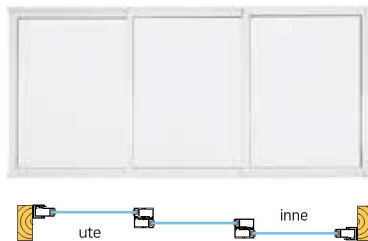

2-delat

Bredd

1495 mm
1595 mm
1695 mm
1795 mm
1895 mm
1995 mm