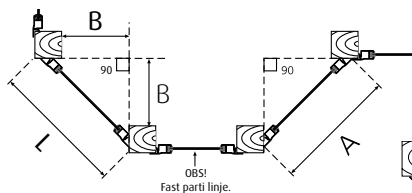

Enheter per bredd Skjutbara partier

Dörrhöjd:
1990 mm

Fönsterhöjd:
1190 mm

Skjutbara partier

Ö-mått	Enheter per bredd			
	760	860	960	1060
1495	2			
1595	1	1		
1695		2		
1795		1	1	
1895			2	
1995			1	1
2095				2

Ö-mått	Enheter per bredd			
	760	860	960	1060
2210	3			
2310	2	1		
2410	1	2		
2510		3		
2610		2	1	
2710		1	2	
2810			3	
2910			2	1
3010			1	2
3110				3

Ö-mått	Enheter per bredd			
	760	860	960	1060
2925	4			
3025	3	1		
3125	2	2		
3225	1	3		
3325		4		
3425		3	1	
3525		2	2	
3625		1	3	
3725			4	
3825			3	1
3925			2	2
4025			1	3
4125				4

Mått hörnparti					
L-mått	770	870	970	1070	B-mått
795	1				441
895		1			512
995			1		583
1095				1	653

A: Fast hörnlucka
L: Mått mellan pelares yttre hörn
B: Gäller vid pelardimension 120x120 mm

Vid L-mått hamnar hörnluckan ca 10 mm innanför ytterhörnen

Enheter per bredd Fasta partier

Dörrhöjd:
1990 mm

Fönsterhöjd:
1190 mm

Fasta partier

Ö-mått	Enheter per bredd			
	770	870	970	1070
745	1			
845		1		
945			1	
1045				1

Ö-mått	Enheter per bredd			
	770	870	970	1070
1480	2			
1580	1	1		
1680		2		
1780		1	1	
1880			2	
1980			1	1
2080				2

Ö-mått	Enheter per bredd			
	770	870	970	1070
2215	3			
2315	2	1		
2415	1	2		
2515		3		
2615		2	1	
2715		1	2	
2815			3	
2915			2	1
3015			1	2
3115				3

Ö-mått	Enheter per bredd			
	770	870	970	1070
2950	4			
3050	3	1		
3150	2	2		
3250	1	3		
3350		4		
3450		3	1	
3550		2	2	
3650		1	3	
3750			4	
3850			3	1
3950			2	2
4050			1	3
4150				4

Montering fast hörnlucka
Lucka skjuts in mot fyrkantspelare