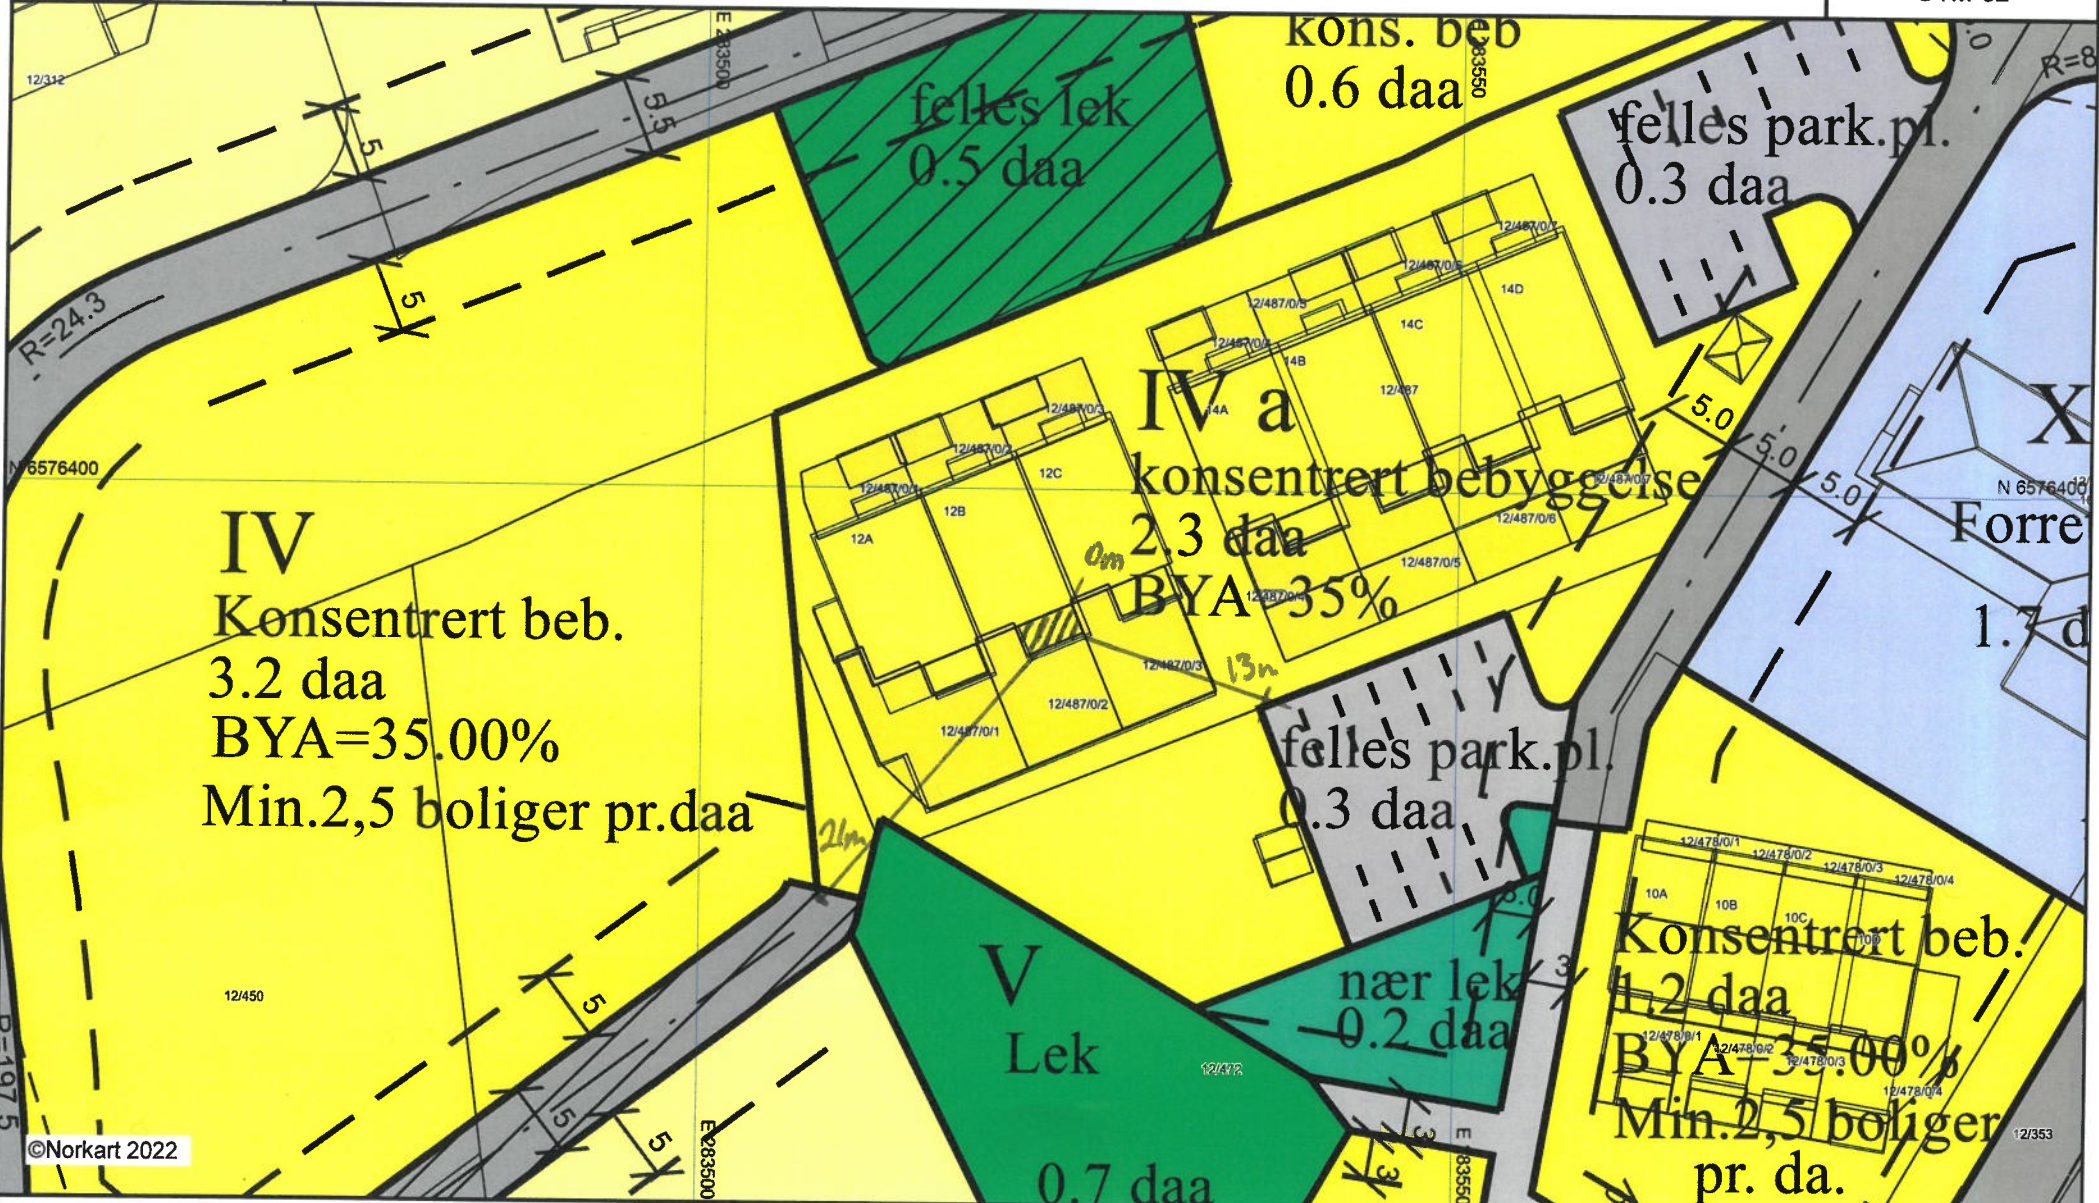

# Reguleringsplankart

D-2

UTM-32

Eiendom: 12/487

Utskriftsdato: 10.08.2022

Adresse: Vestre Veaveg 12 B

Målestokk: 1:500

©Norkart 2022

1) Det tas forbehold om feil i kartgrunnlaget. 2) Ved utskrift fra PDF-fil kan målestokken bli unøyaktig. 3) Kommuneplanen er laget for små målestokker og kan være unøyaktig hvis man zoomer mye inn i planen.