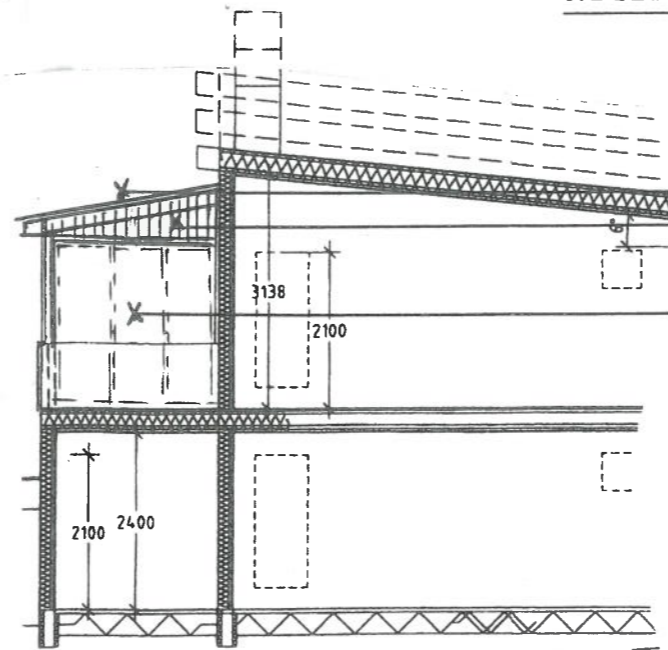

2. PLAN

HOVEDPLAN (SOM FØR)

INNGLASSING/SKYVEDØRER FASEDE SØR

TYPISK SNITT

GLASSTAK
 STÅENDE KLEDNING.
 "INNGLASSING" SKYVEDØRER
 PÅ INNSIDE AV EKSIK. REKKEVEK.

Dato	Konst/Tegnet	Godkjent	Målestokk	Gnr: 12
09.08.22			1:100	Bnr: 487/1*/02
KATRINE VARNE				INNGLASSING ALTAU 2. PLAN
VESTRE VEAVE 12B 4275 SEV.				
Tegn. nr.	1	PLAN/SNITT/FAB.		