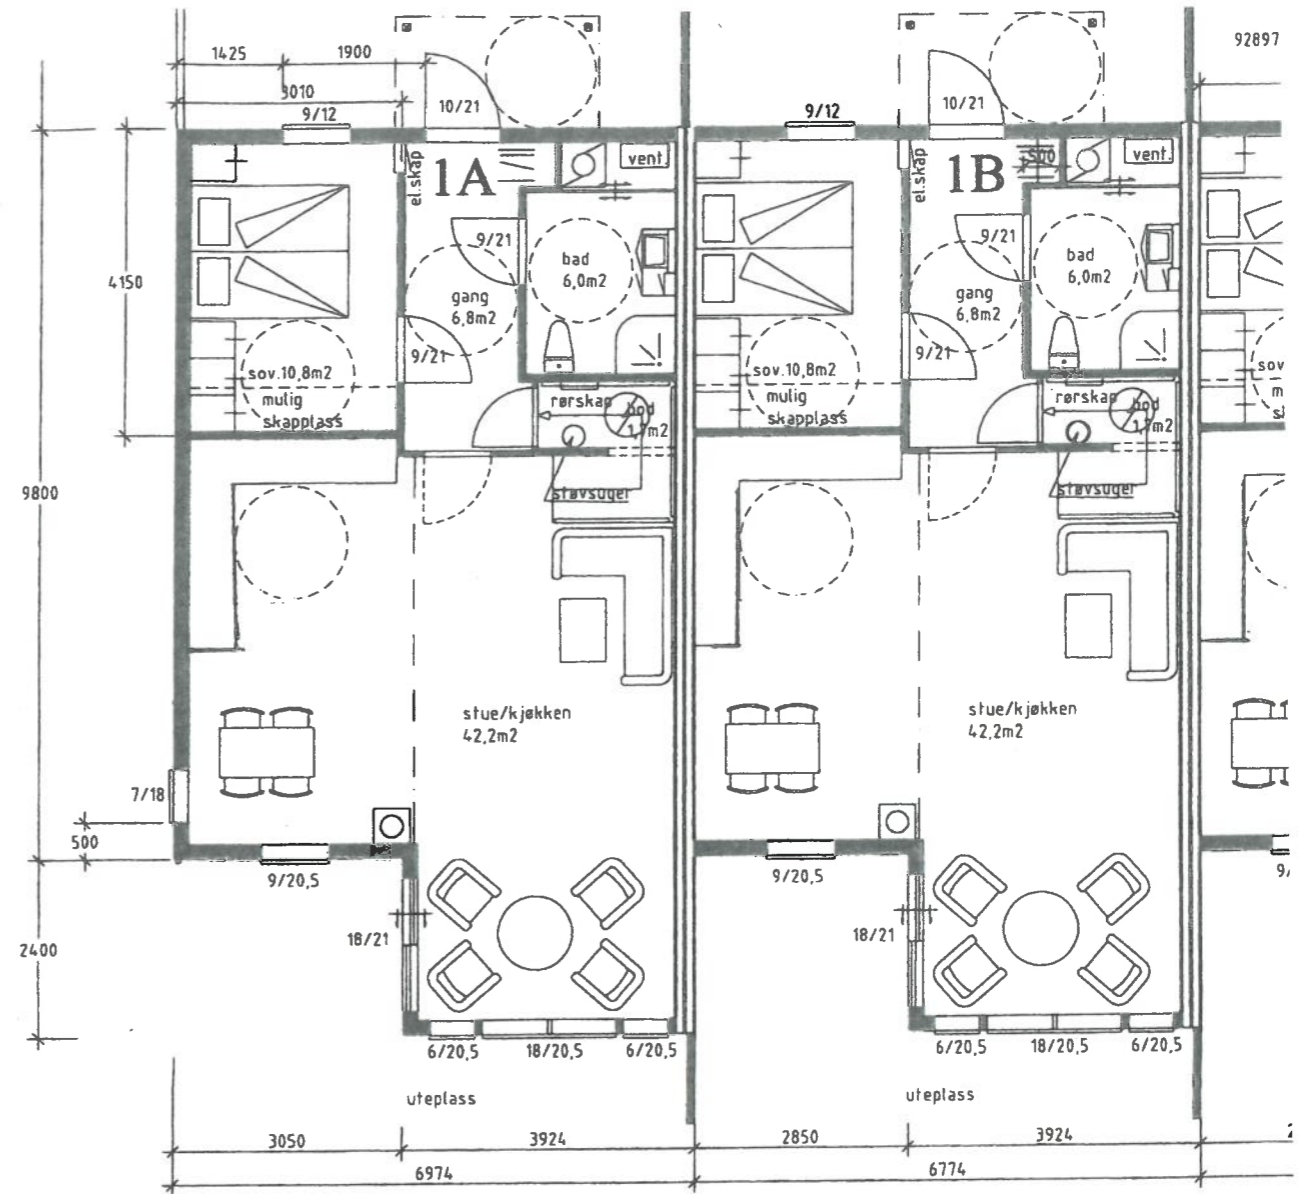

2. PLAN

HOVEDPLAN (SOM FØR)

INNGLASSING/SKYVEDØRER FASEDE SØR

TYPISK SNITT

GLASSTAK
 STÅENDE KLEDNING.
 "INNGLASSING" SKYVEDØRER
 PÅ INNSIDE AV EKSIK. REKKEVEK.

Dato	Konst/Tegnet	Godkjent	Målestokk	Gnr: 12
09.08.22			1:100	Bnr: 487/1*/02
KATRINE VARNE				INNGLASSING ALTAU 2. PLAN
VESTRE VEAVE 12B 4275 SEV.				
Tegn. nr.	1	PLAN/SNITT/FAB.		