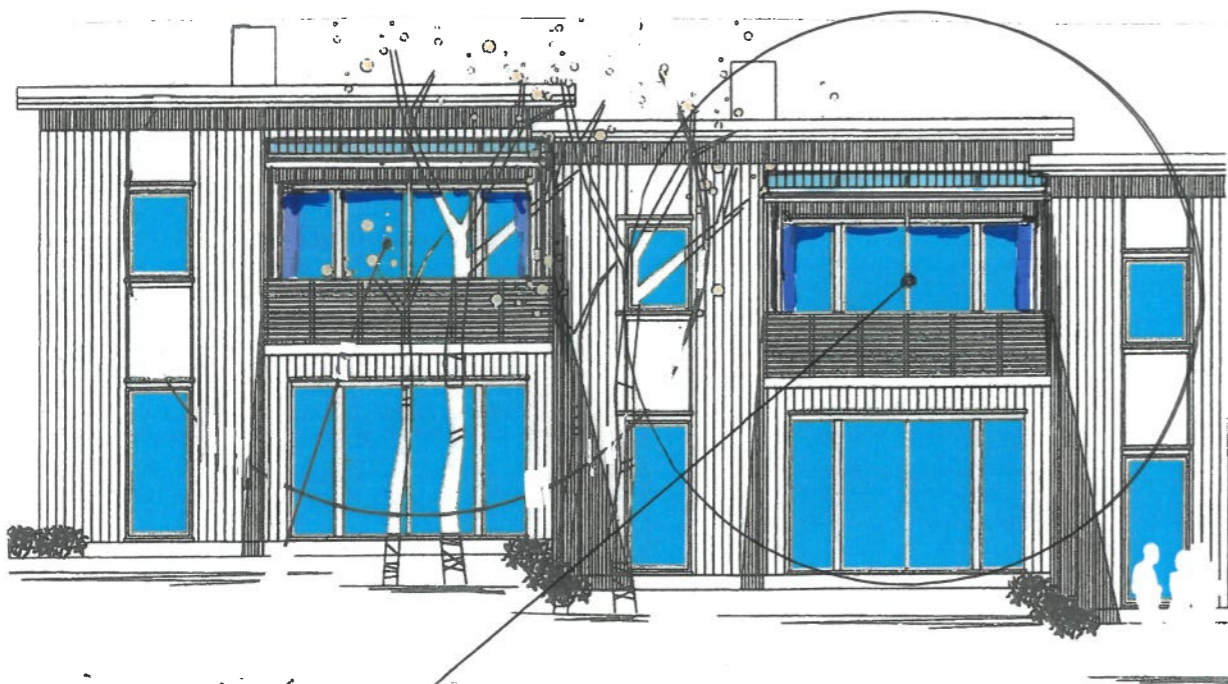

2. PLAN

HOVEDPLAN (SOM FØR)

INNGLASSING/SKYVEDØRER FASEDE SØR

TYPISK SNITT

GLASSTAK
 STÅENDE KLEDNING.
 "INNGLASSING" SKYVEDØRER
 PÅ INNSIDE AV EKSIK. REKKEVEK.

Dato	Konst/Tegnet	Godkjent	Målestokk	Gnr: 12
09.08.22			1:100	Bnr: 487/1*/02
KATRINE VARNE				INNGLASSING ALTAU 2. PLAN
VESTRE VEAVE 12B 4275 SEV.				
Tegn. nr.	1	PLAN/SNITT/FAB.		