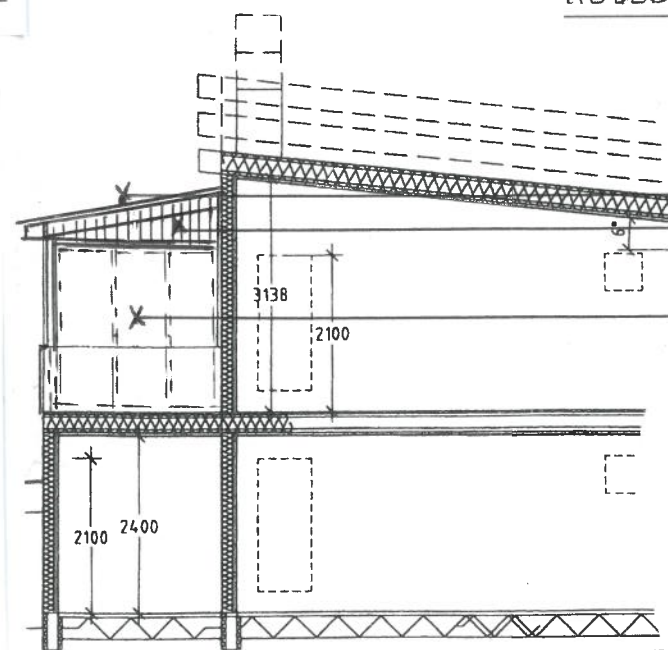

2. PLAN

INNGLASSING/SKYVEDØRER  
FASADE SØR

HOVEDPLAN (SOM FØR)

TYPISK SNITT

GLASSTAK  
STÅENDE KLEDNING.  
"INNGLASSING" SKYVEDØRER  
PÅ INNSIDE AV EKST. REKKEVERK.

Dato	Konst/Tegnet	Godkjent	Målestokk	Gnr: 12
09.08.22			1:100	Bnr: 487 1*/01
FAM. ANDREASSEN				INNGLASSING ALTAN 2. PLAN
VESTRE VEIEN 12A 4275 SEV.				
Tegn. nr.	1 PLAN/SNITT/FAS.			