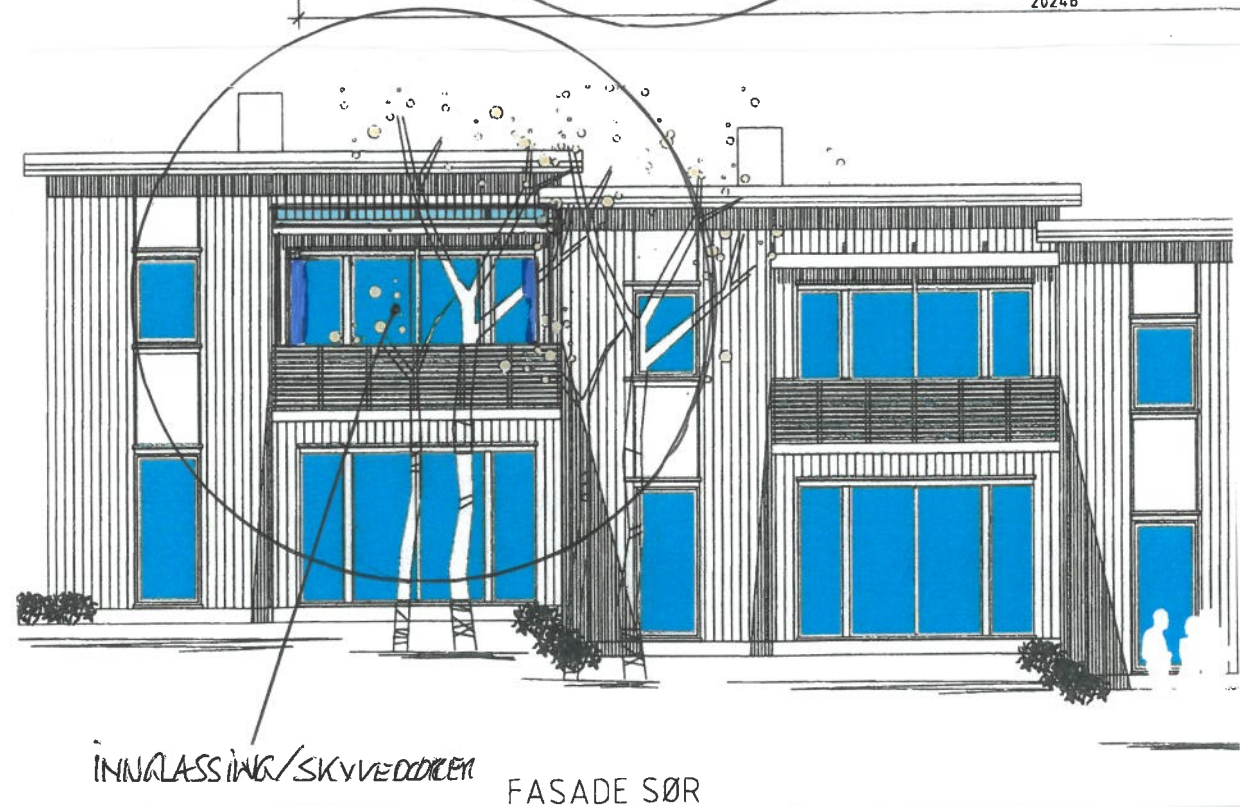

2. PLAN

INNGLASSING/SKYVEDØRER  
FASADE SØR

HOVEDPLAN (SOM FØR)

TYPISK SNITT

GLASSTAK  
STÅENDE KLEDNING.  
"INNGLASSING" SKYVEDØRER  
PÅ INNSIDE AV EKST. REKKEVERK.

Dato	Konst/Tegnet	Godkjent	Målestokk	Gnr: 12
09.08.22			1:100	Bnr: 487 1*/01
FAM. ANDREASSEN				INNGLASSING ALTAN 2. PLAN
VESTRE VEIEN 12A 4275 SEV.				
Tegn. nr.	1 PLAN/SNITT/FAS.			