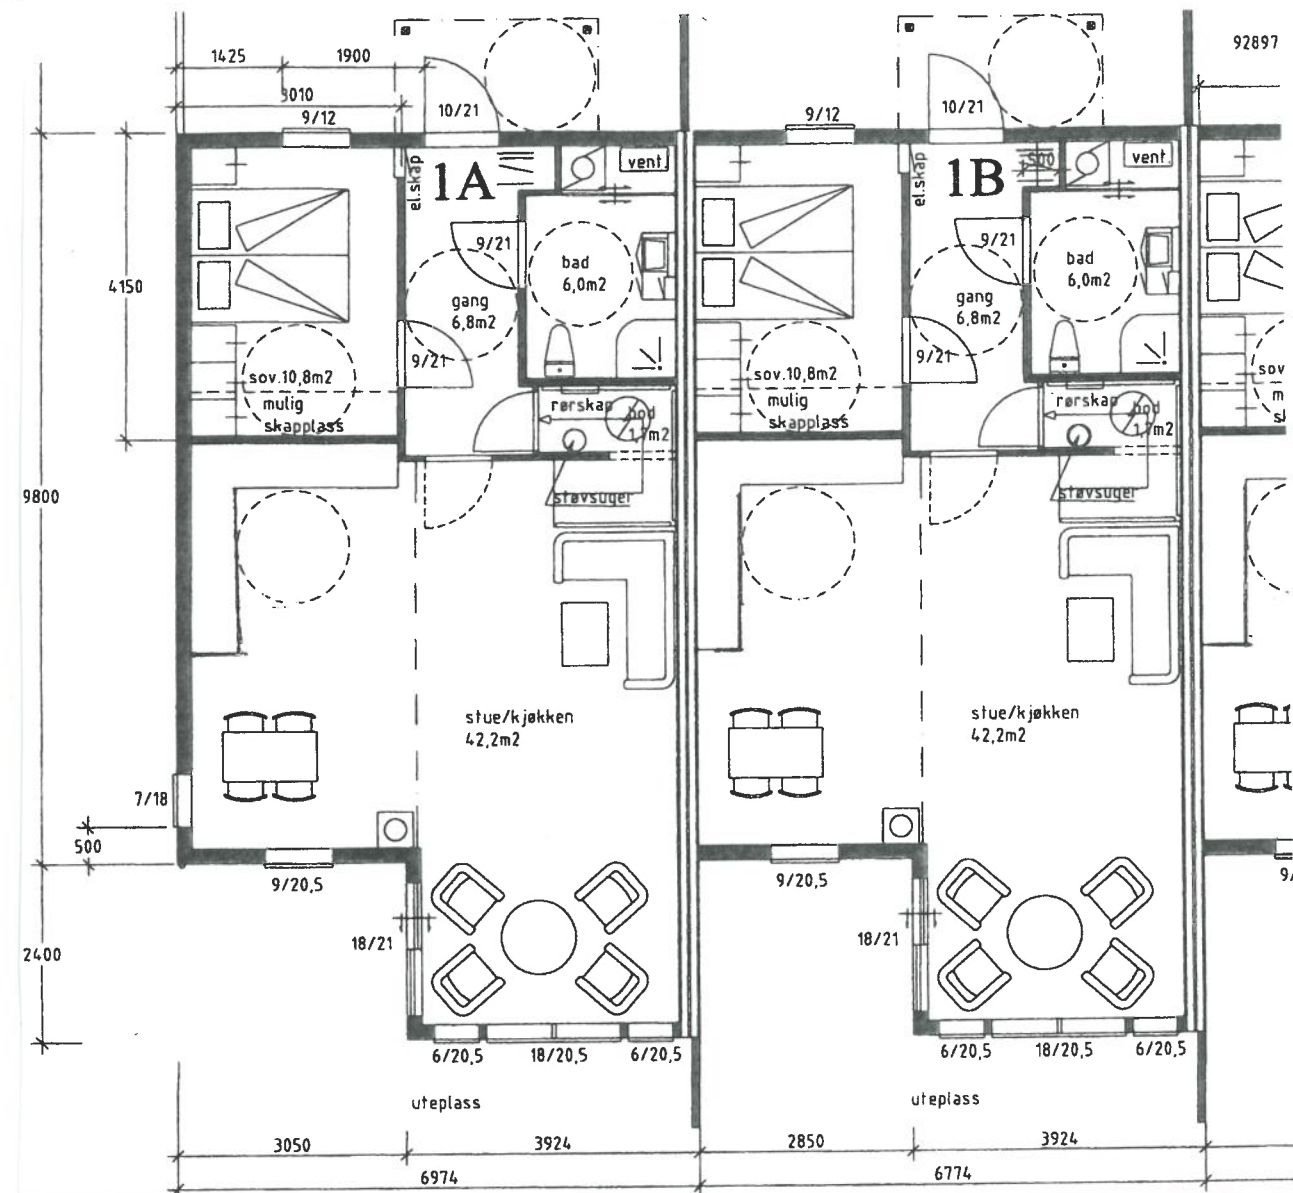

2. PLAN

INNGLASSING/SKYVEDØRER  
FASADE SØR

HOVEDPLAN (SOM FØR)

TYPISK SNITT

GLASSTAK  
STÅENDE KLEDNING.  
"INNGLASSING" SKYVEDØRER  
PÅ INNSIDE AV EKST. REKKEVERK.

Dato	Konst/Tegnet	Godkjent	Målestokk	Gnr: 12
09.08.22			1:100	Bnr: 487 1*/01
FAM. ANDREASSEN				INNGLASSING ALTAN 2. PLAN
VESTRE VEIEN 12A 4275 SEV.				
Tegn. nr.	1 PLAN/SNITT/FAS.			