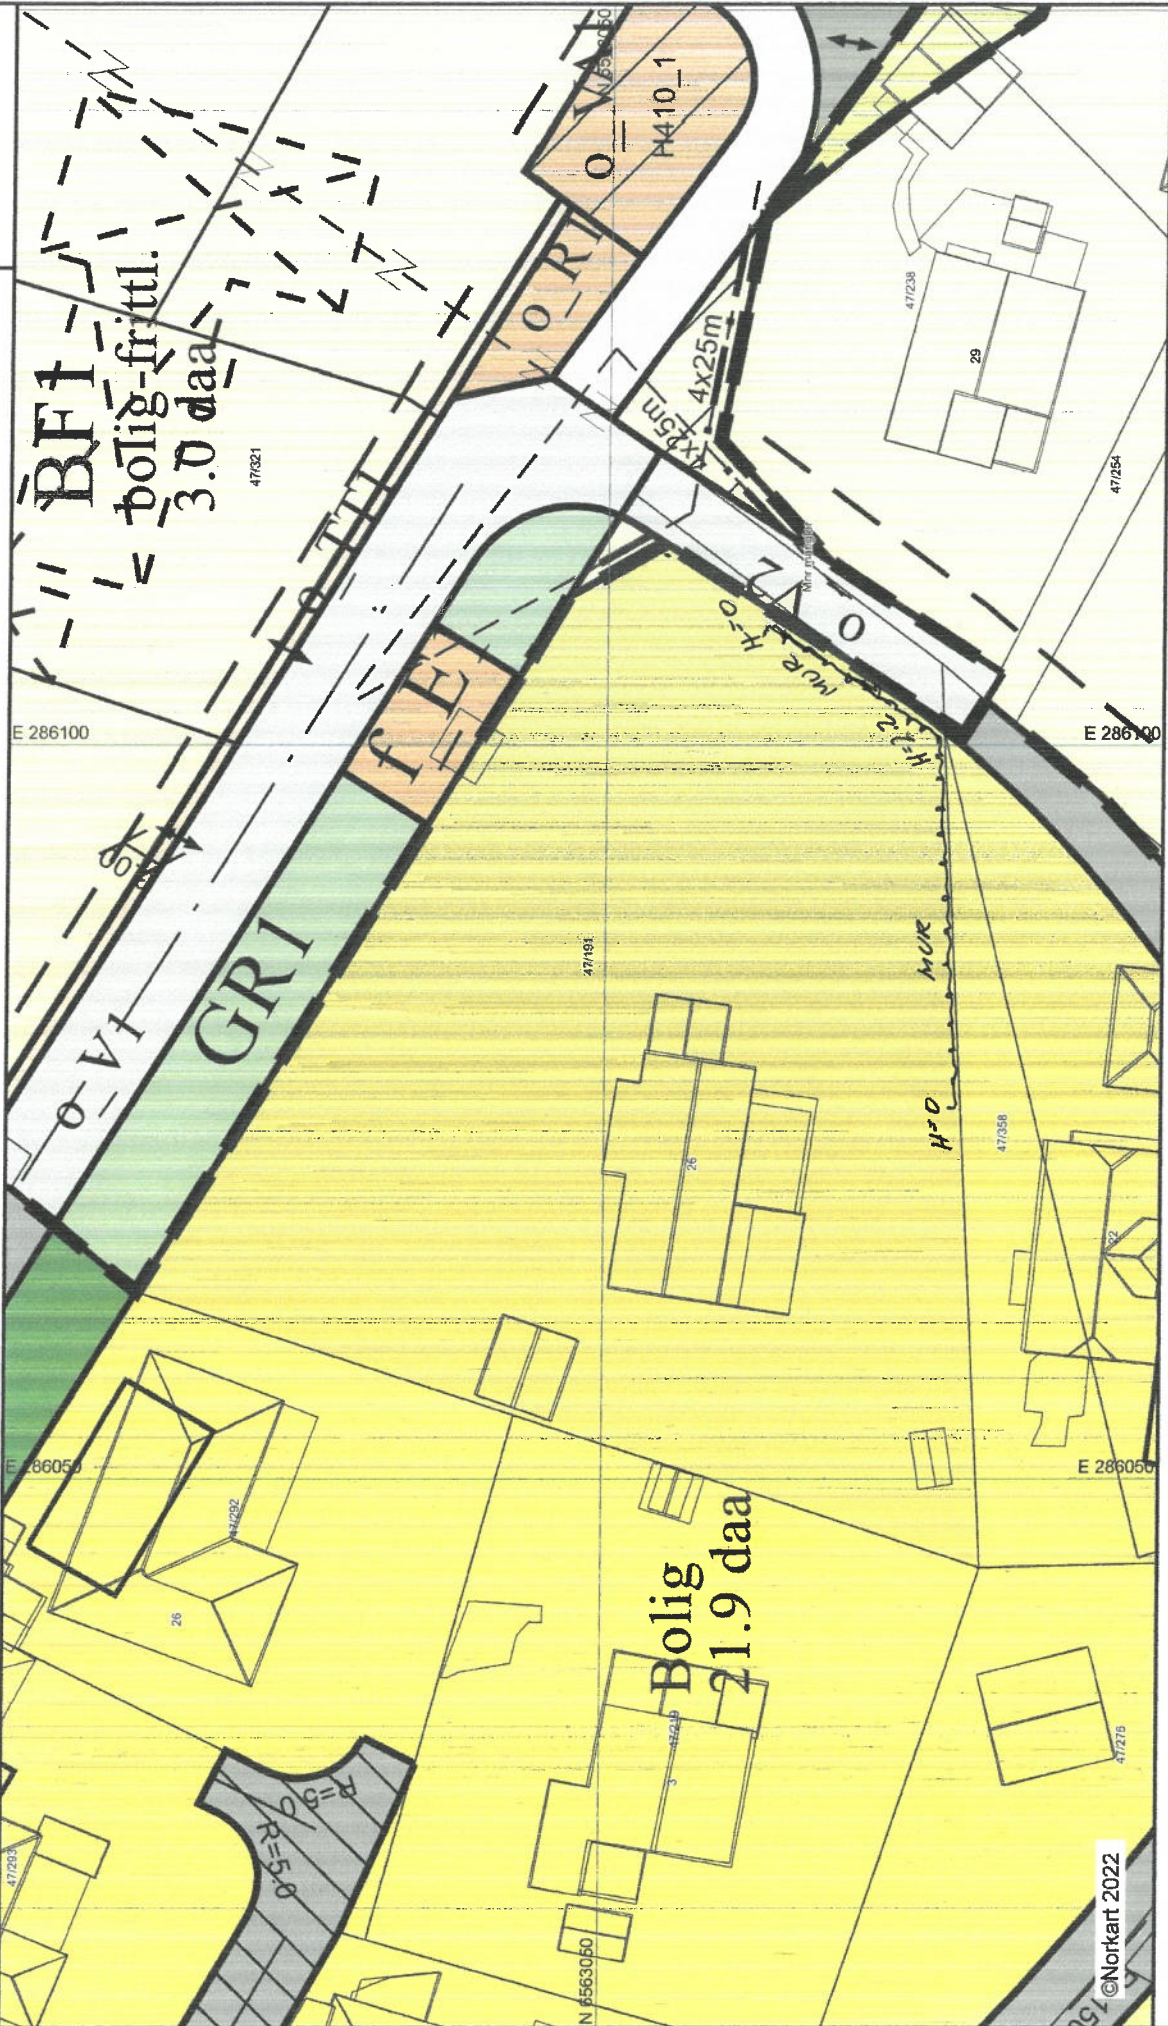

Karmøy kommune

Reguleringsplankart

Eiendom: 47/191

Utskriftsdato: 10.08.2022

Adresse: Nylundsbakken 26

Målestokk: 1:500

©Norkart 2022

1) Det tas forbehold om feil i kartgrunnlaget. 2) Ved utskrift fra PDF-fil kan målestokken bli unøyaktig. 3) Kommuneplanen er laget for små målestokker og kan være unøyaktig hvis man zoomer mye inn i planen.