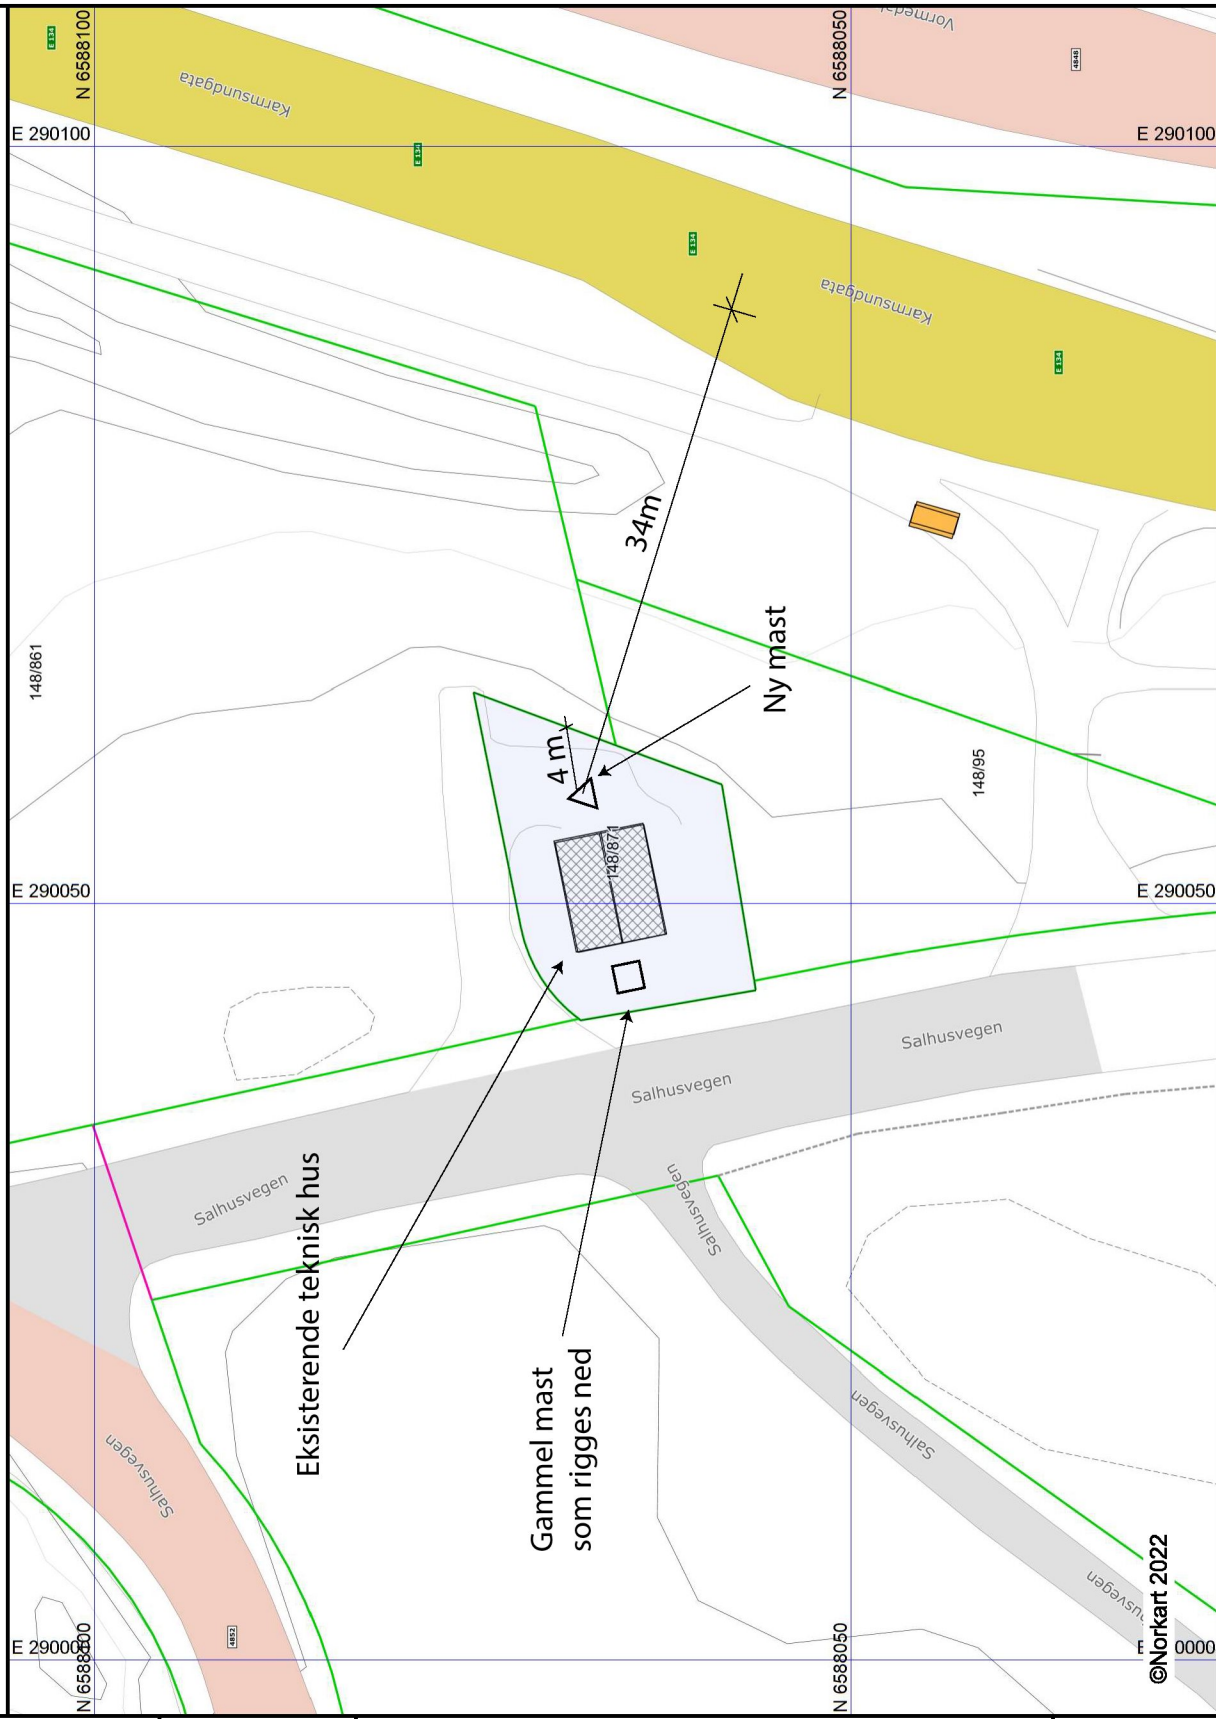

Situasjonskart

1) Det tas forbehold om feil i kartgrunnlaget
 2) Ved utskrift fra PDF-fil kan målestokken bli unøyaktig

Karmøy kommune

Eiendom: 148/871

Adresse:

Utskriftsdato: 15.08.2022

Målestokk: 1:500

- Eiendomsgr. nøyaktig
≤ 10 cm
- Eiendomsgr. middele nøyaktig
>10≤30 cm
- Eiendomsgr. mindre nøyaktig
>30≤200 cm
- Eiendomsgr. mindre nøyaktig
>200≤500 cm
- Eiendomsgr. ille nøyaktig
>500 cm
- Eiendomsgr. uvisse nøyaktighet
- - - Hjelpe linje veikant
- - - Eiendomsgr. omklistet
- - - Hjelpe linje punktfaste
- - - Hjelpe linje vannkant
- Hjelpe linje fiktiv

UTM-32